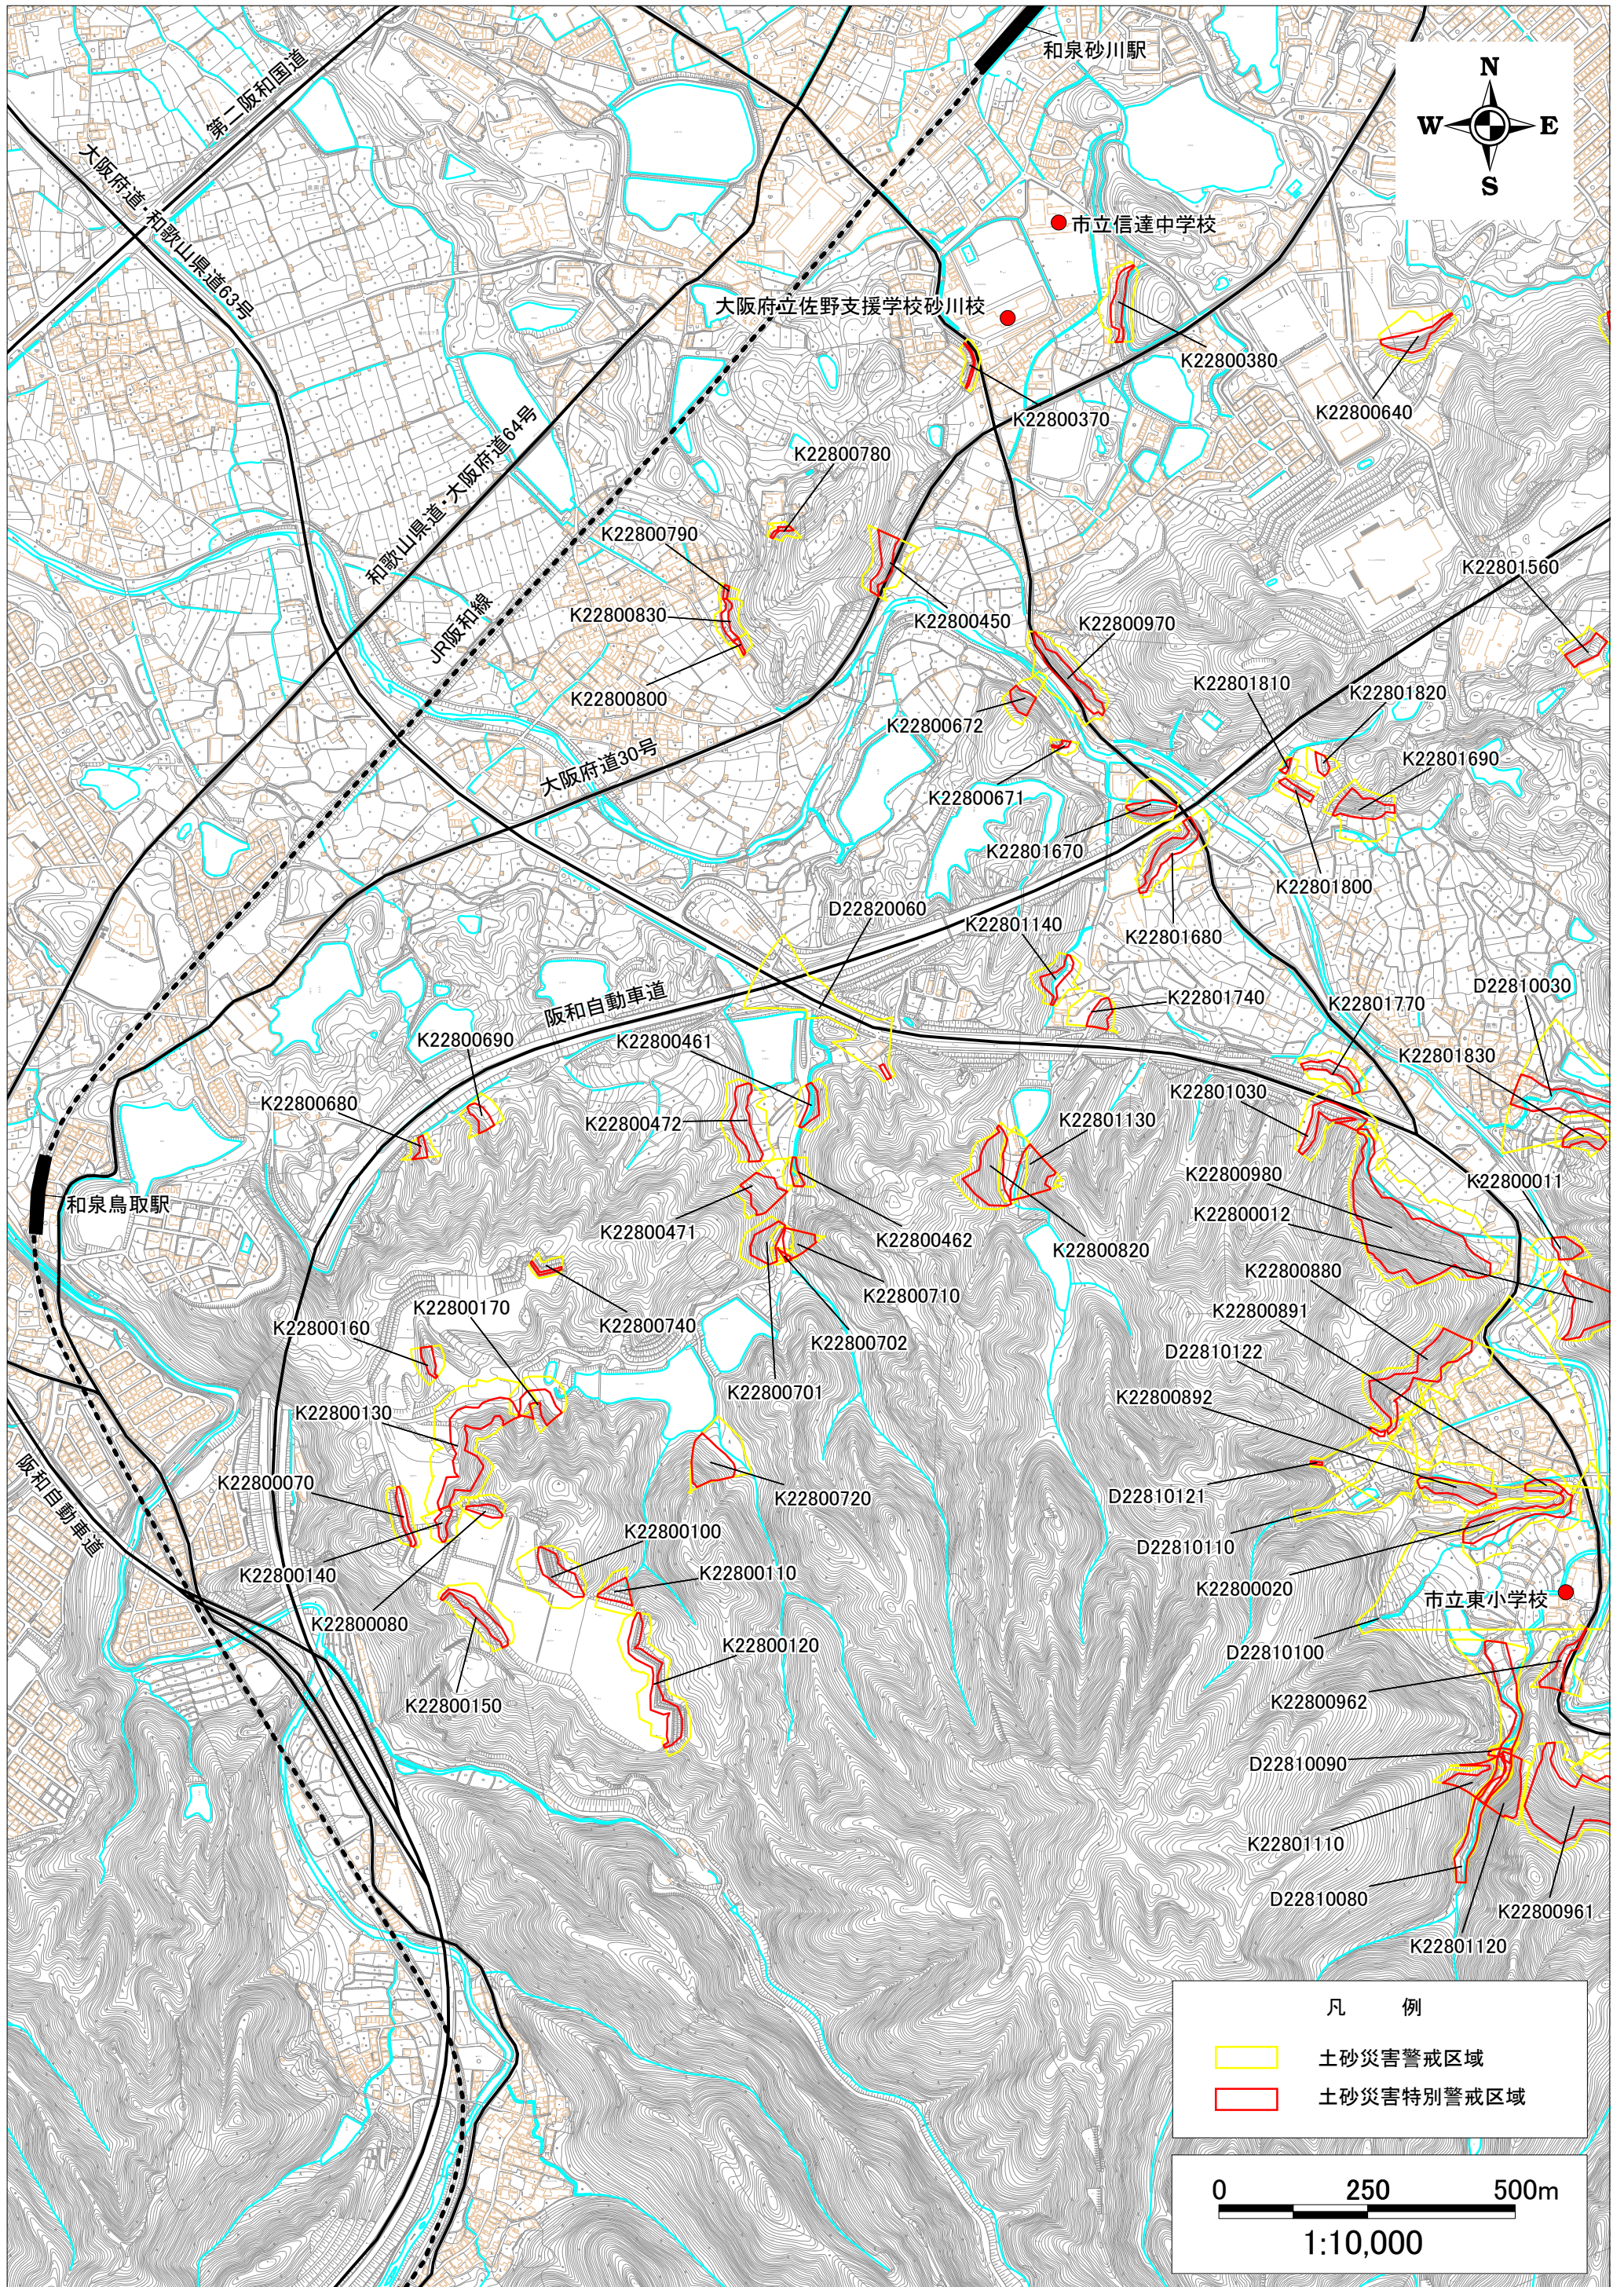

# 土砂災害警戒区域等指定箇所位置図3

凡 例	
<span style="border: 1px solid yellow; display: inline-block; width: 15px; height: 10px;"></span>	土砂災害警戒区域
<span style="border: 1px solid red; display: inline-block; width: 15px; height: 10px;"></span>	土砂災害特別警戒区域