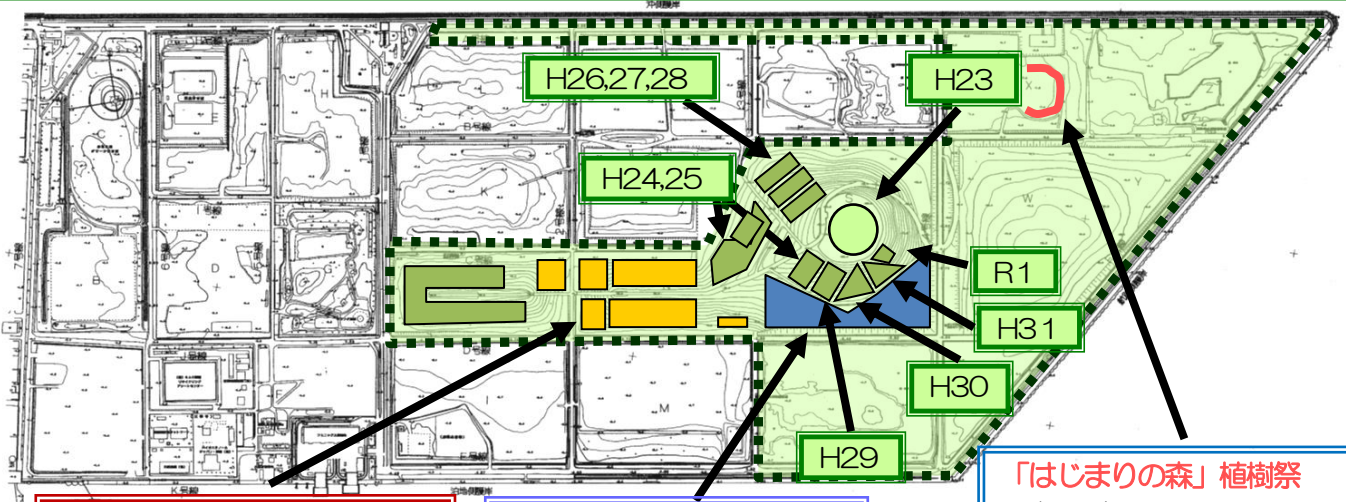

共生の森 植栽状況

植樹祭等の植栽エリア

平成 15 年度(H16.3.28)	面積 2,000 m²	本数 2,050 本	参加者 130 名
平成 16 年度(H17.3.20)	面積 2,100 m²	本数 3,200 本	参加者 315 名 ドングリ 10,000 粒
平成 17 年度(H18.2.11)	面積 1,480 m²	本数 1,260 本	参加者 246 名
平成 18 年度(H19.1.13, 2.18)	面積 2,200 m²	本数 1,350 本	参加者 437 名
平成 19 年度(H20.1.26, 2.17)	面積 4,200 m²	本数 1,610 本	参加者 551 名
平成 20 年度(H21.2.7, 2.15, 3.21)	面積 4,400 m²	本数 2,410 本	参加者 721 名
平成 21 年度(H22.2.14, 3.27)	面積 6,400 m²	本数 3,419 本	参加者 628 名
平成 22 年度(H23.2.27, 3.20)	面積 8,800 m²	本数 1,818 本	参加者 509 名
平成 23 年度(H24.2.25, 2.26)	面積 9,600 m²	本数 1,800 本	参加者 585 名
平成 24 年度(H25.3.2, 3.3)	面積 10,800 m²	本数 1,875 本	参加者 702 名
平成 25 年度(H26.3.1)	面積 5,000 m²	本数 1,100 本	参加者 516 名
平成 26 年度(H27.3.7)	面積 5,000 m²	本数 1,590 本	参加者 583 名
平成 27 年度(H28.3.5)	面積 5,000 m²	本数 1,710 本	参加者 569 名
平成 28 年度(H29.3.4)	面積 5,000 m²	本数 1,710 本	参加者 468 名
平成 29 年度(H30.3.3)	面積 3,600 m²	本数 1,728 本	参加者 514 名
平成 30 年度(H31.3.9)	面積 2,100 m²	本数 1,008 本	参加者 366 名
令和 元年度(R2.3.7)	面積 1,400 m²	本数 700 本	参加者 43 名
合計 面積 79,080 m² 本数 30,338 本 参加者 7,883 名			

◆ 植樹祭 樹種 ◆

アカメガシワ、アキグミ、アキニレ、アラカシ、イイギリ、イヌマキ、ウツギ、ウバメガシ、ウズミザクラ、エゴノキ、エノキ、オオシマザクラ、オニグルミ、カキノキ、クスノキ、クチナシ、クヌギ、クマノミズキ、クロガネモチ、クロマツ、ケヤキ、コナラ、サザンカ、シブリカガシ、シモツケ、シャリンバイ、シラカシ、シロダモ、シロヤマブキ、スギ、スタジイ、ソヨゴ、タニウツギ、タブノキ、タラノキ、トチノキ、トベラ、ナナミノキ、ナワシログミ、ナンゴジュ、ナンテン、ネズミモチ、ノグルミ、ノリウツギ、ハギ、ハンノキ、ヒイラギ、ヒメユズリハ、ホルトノキ、マサキ、マテバシイ、マユミ、ムクノキ、モチノキ、ヤシャブシ、ヤツデ、ヤブツバキ、ヤブムラサキ、ヤマザクラ、ヤマハゼ、ヤマモモ、ユキヤナギ、ユズリハ、リョウブなど約 70 種

企業等による森づくり

◆ 植栽樹種

クロマツ、エノキ、クヌギ、ウバメガシ、マテバシイ、ヤマモモ、ヤマツツジ、オニグルミなど 約 20 種

◆面積：40,796 m²

◆本数：24,318 本

SAKAI クールダム植樹

平成 21 年 11 月 22 日

◆ 植栽樹種

エノキ、クヌギ、ムクノキ、コナラ、タブノキなど 7 種

◆面積：50,000 m²

◆本数：12,600 本
(補植 840 本除く)

「はじまりの森」植樹祭

平成 19 年 11 月 4 日

◆ 植栽樹種

イチイガシ、ウラジロガシ、ヤマモモ、ヤマザクラ、ネズミモチ、ヒメユズリハなど 27 種

◆面積 2,900 m²

◆本数：10,000 本

◆参加者数：1200 人