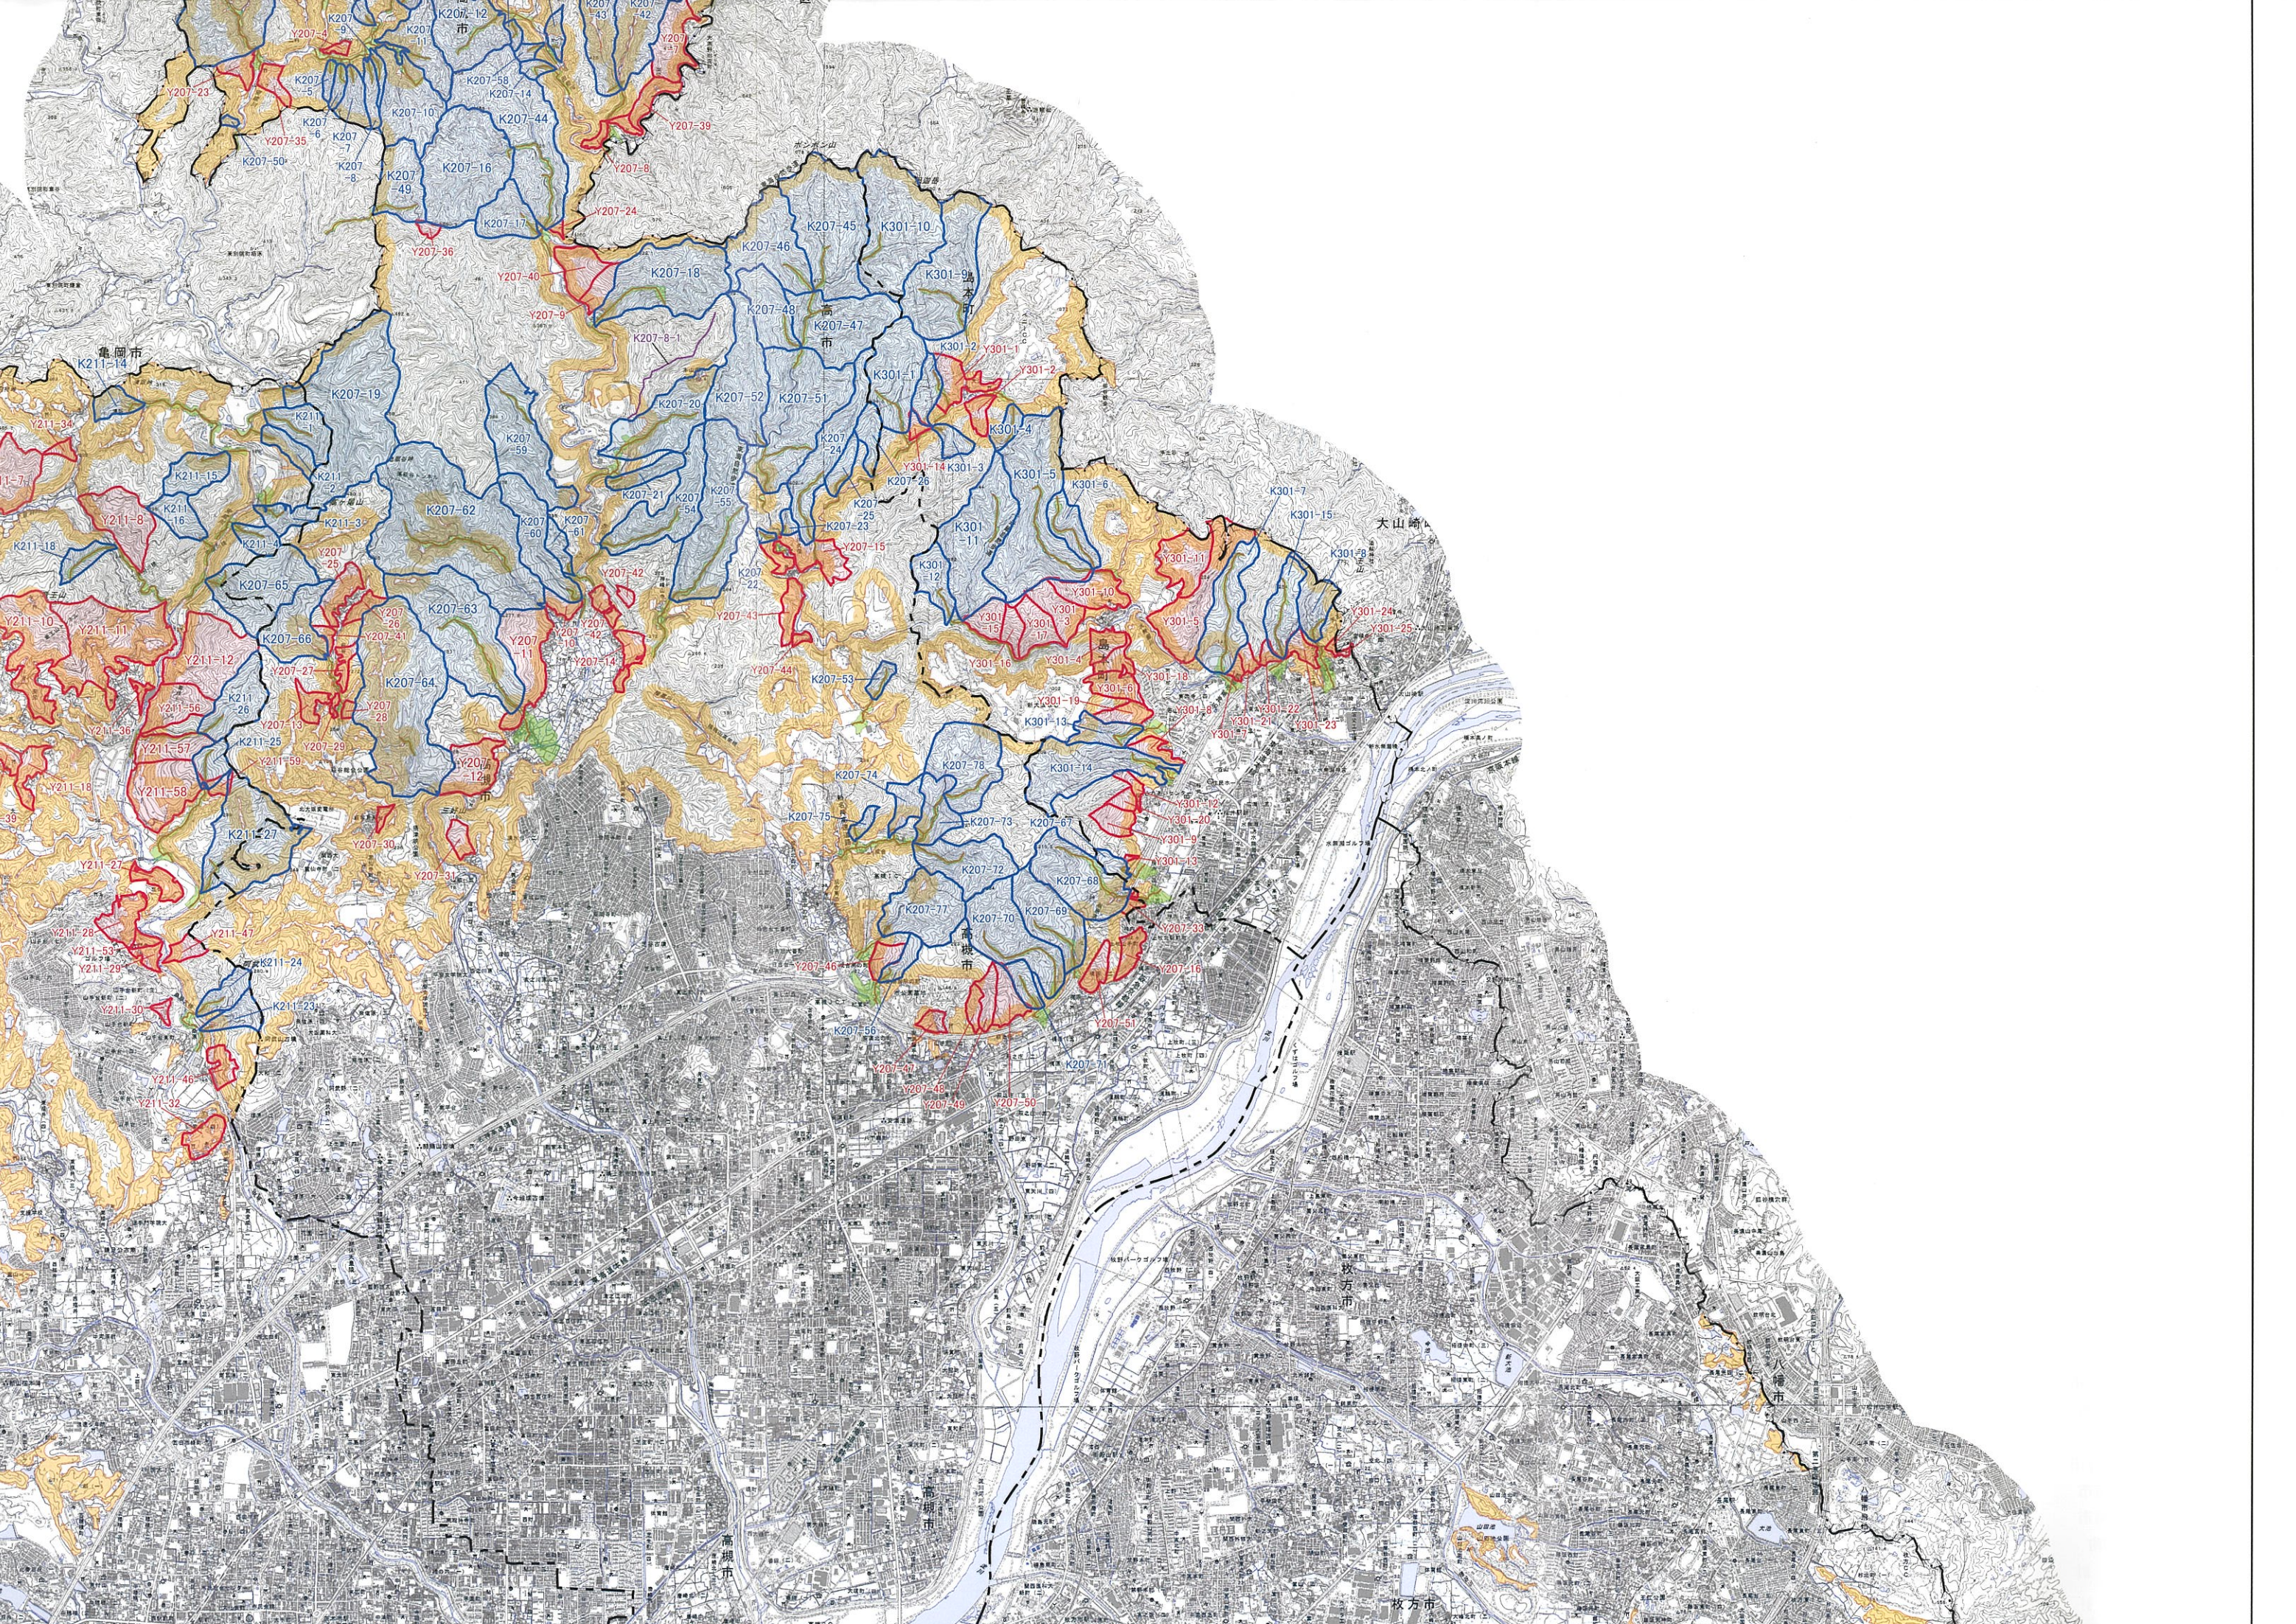

# 大阪府山地災害危険地区位置図 (北部)

電園市

大崎市

枚方市

高崎市

枚方市

市

1:50,000

## 凡 例

地域森林計画対象民有林

 山腹崩壊危険地区

 地すべり危険地区

 崩壊土砂流出危険地区

 崩壊土砂流出溪流

 崩壊土砂流出区間

 地域森林計画対象民有林

国有林

 山腹崩壊危険地区(国有林)

 崩壊土砂流出溪流(国有林)