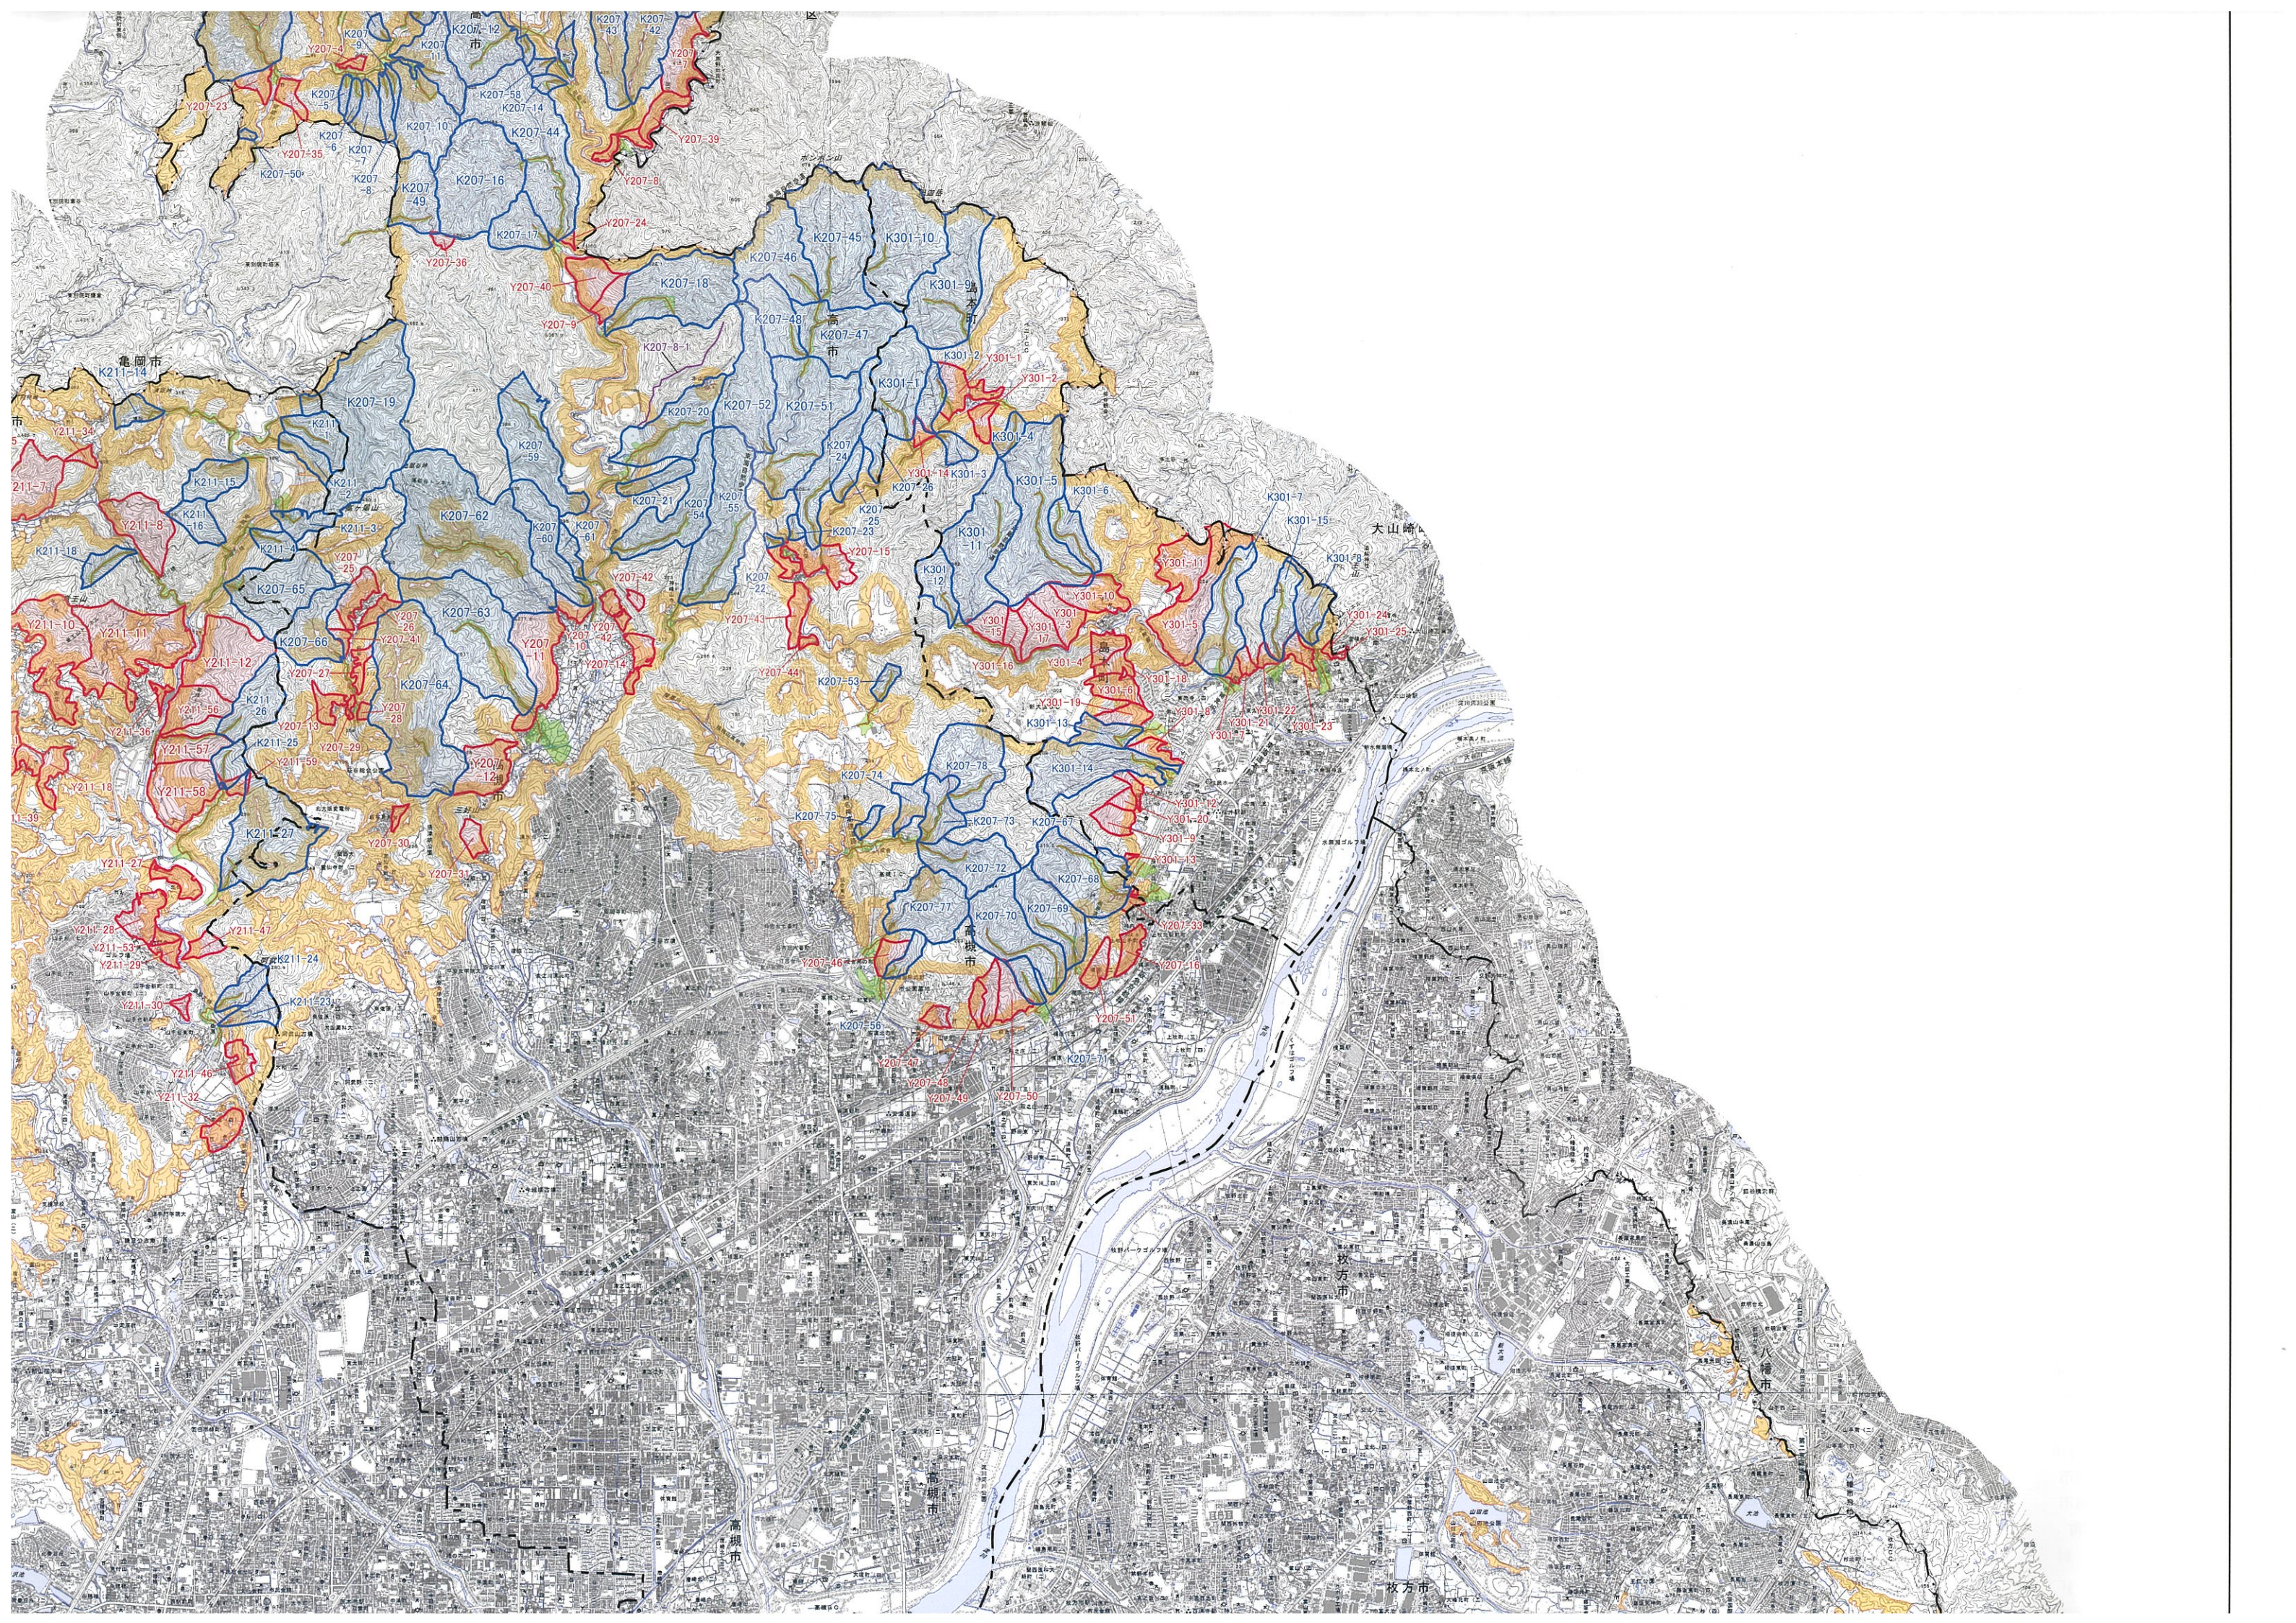

# 大阪府山地災害危険地区位置図 (北部)

電園市

大崎市

枚方市

高崎市

枚方市

市

1:50,000

## 凡 例

地域森林計画対象民有林

 山腹崩壊危険地区

 地すべり危険地区

 崩壊土砂流出危険地区

 崩壊土砂流出溪流

 崩壊土砂流出区間

 地域森林計画対象民有林

国有林

 山腹崩壊危険地区(国有林)

 崩壊土砂流出溪流(国有林)