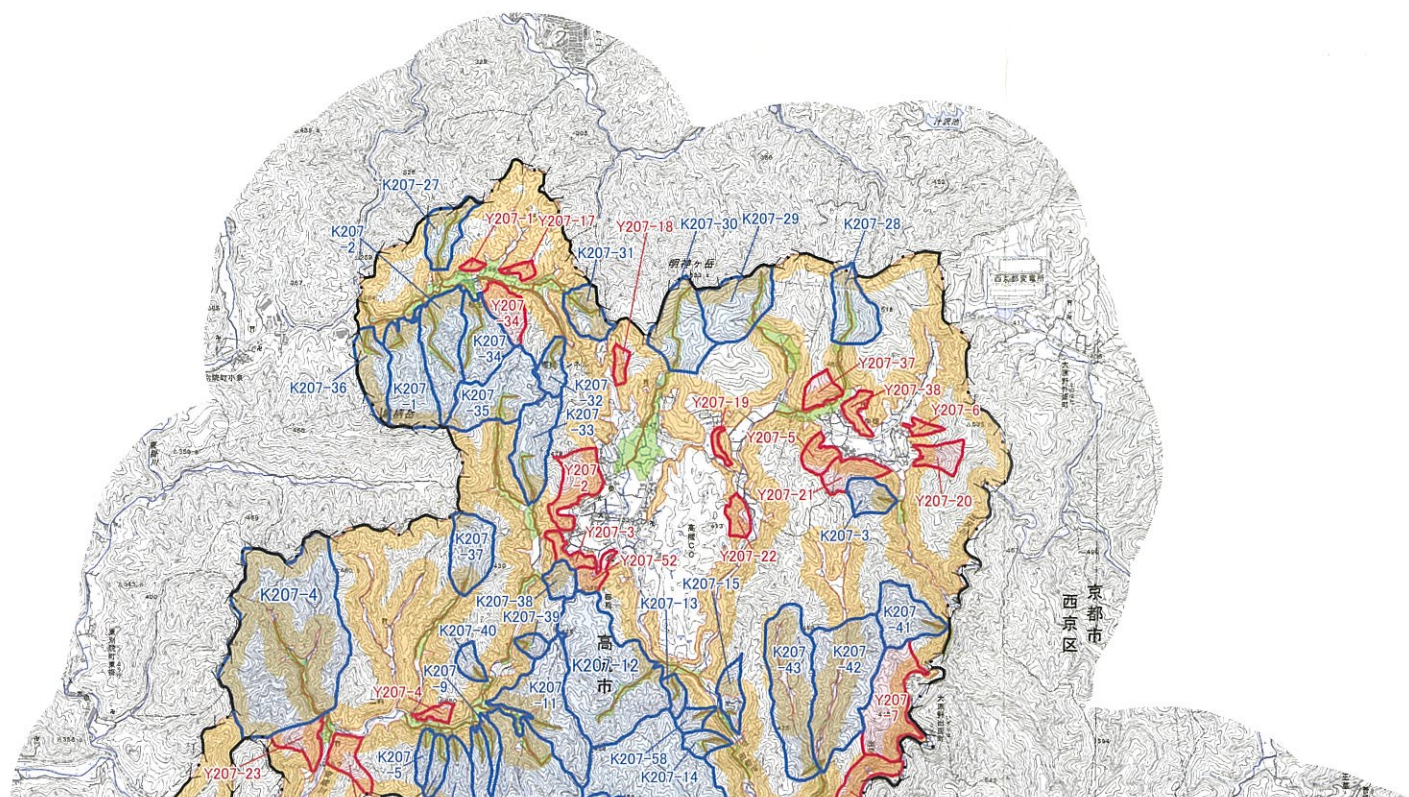

# 大阪府山地災害危険地区位置図 (北部)

電園市

大崎市

枚方市

高崎市

枚方市

市

1:50,000

## 凡 例

地域森林計画対象民有林

 山腹崩壊危険地区

 地すべり危険地区

 崩壊土砂流出危険地区

 崩壊土砂流出溪流

 崩壊土砂流出区間

 地域森林計画対象民有林

国有林

 山腹崩壊危険地区(国有林)

 崩壊土砂流出溪流(国有林)