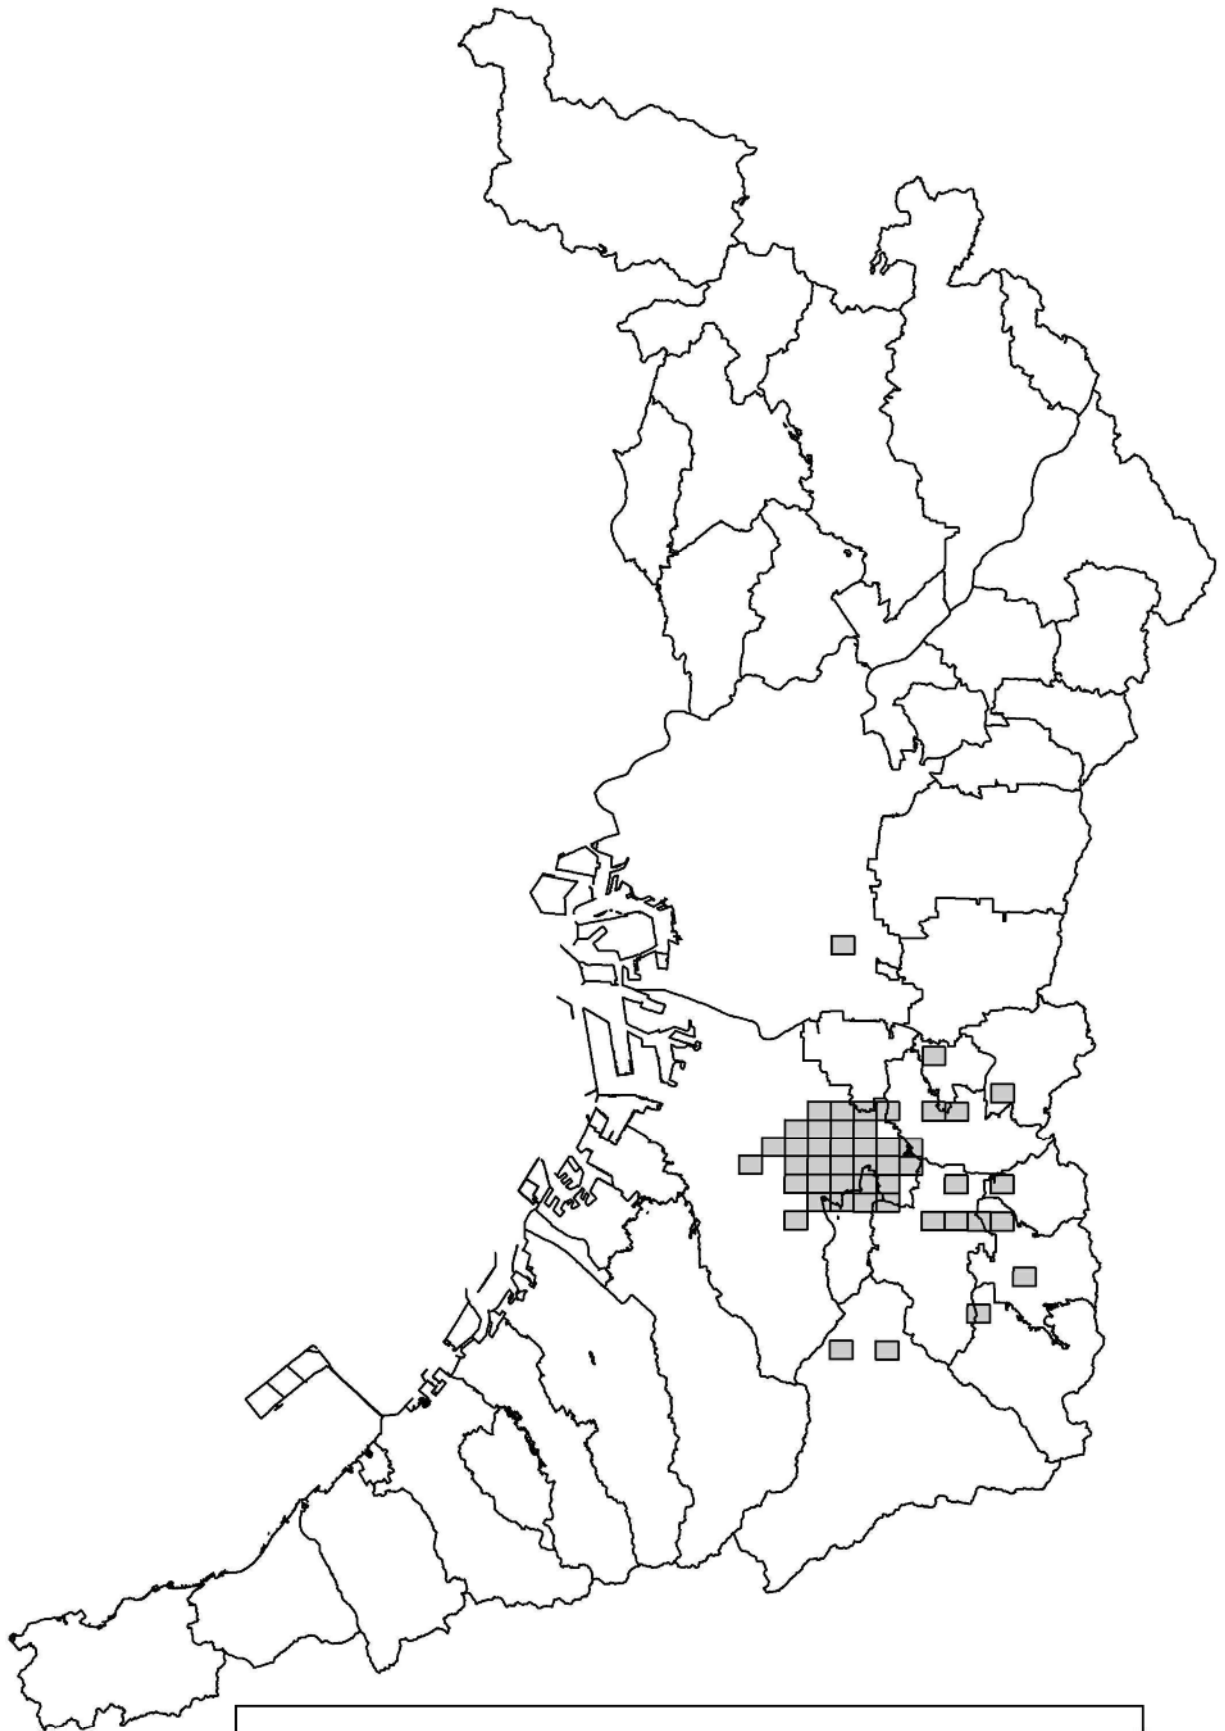

平成30年度末までのクビアカツヤカミキリ被害地域（フラスおよび成虫）
— 平成27年度（府内初確認）からの被害の累積データ —

凡例

平成30年度末までの被害地域

令和元年度末までのクビアカツヤカミキリ被害地域（フラスおよび成虫）
— 平成27年度（府内初確認）からの被害の累積データ —

凡例

令和元年度末までの被害地域

令和2年11月末までのクビアカツヤカミキリ被害地域（被害未確認地域を含む）
— 平成27年度（府内初確認）からの被害の累積データ —

凡例

令和2年11月末までの被害地域

令和2年度におけるクビアカツヤカミキリ被害本数（フラス）