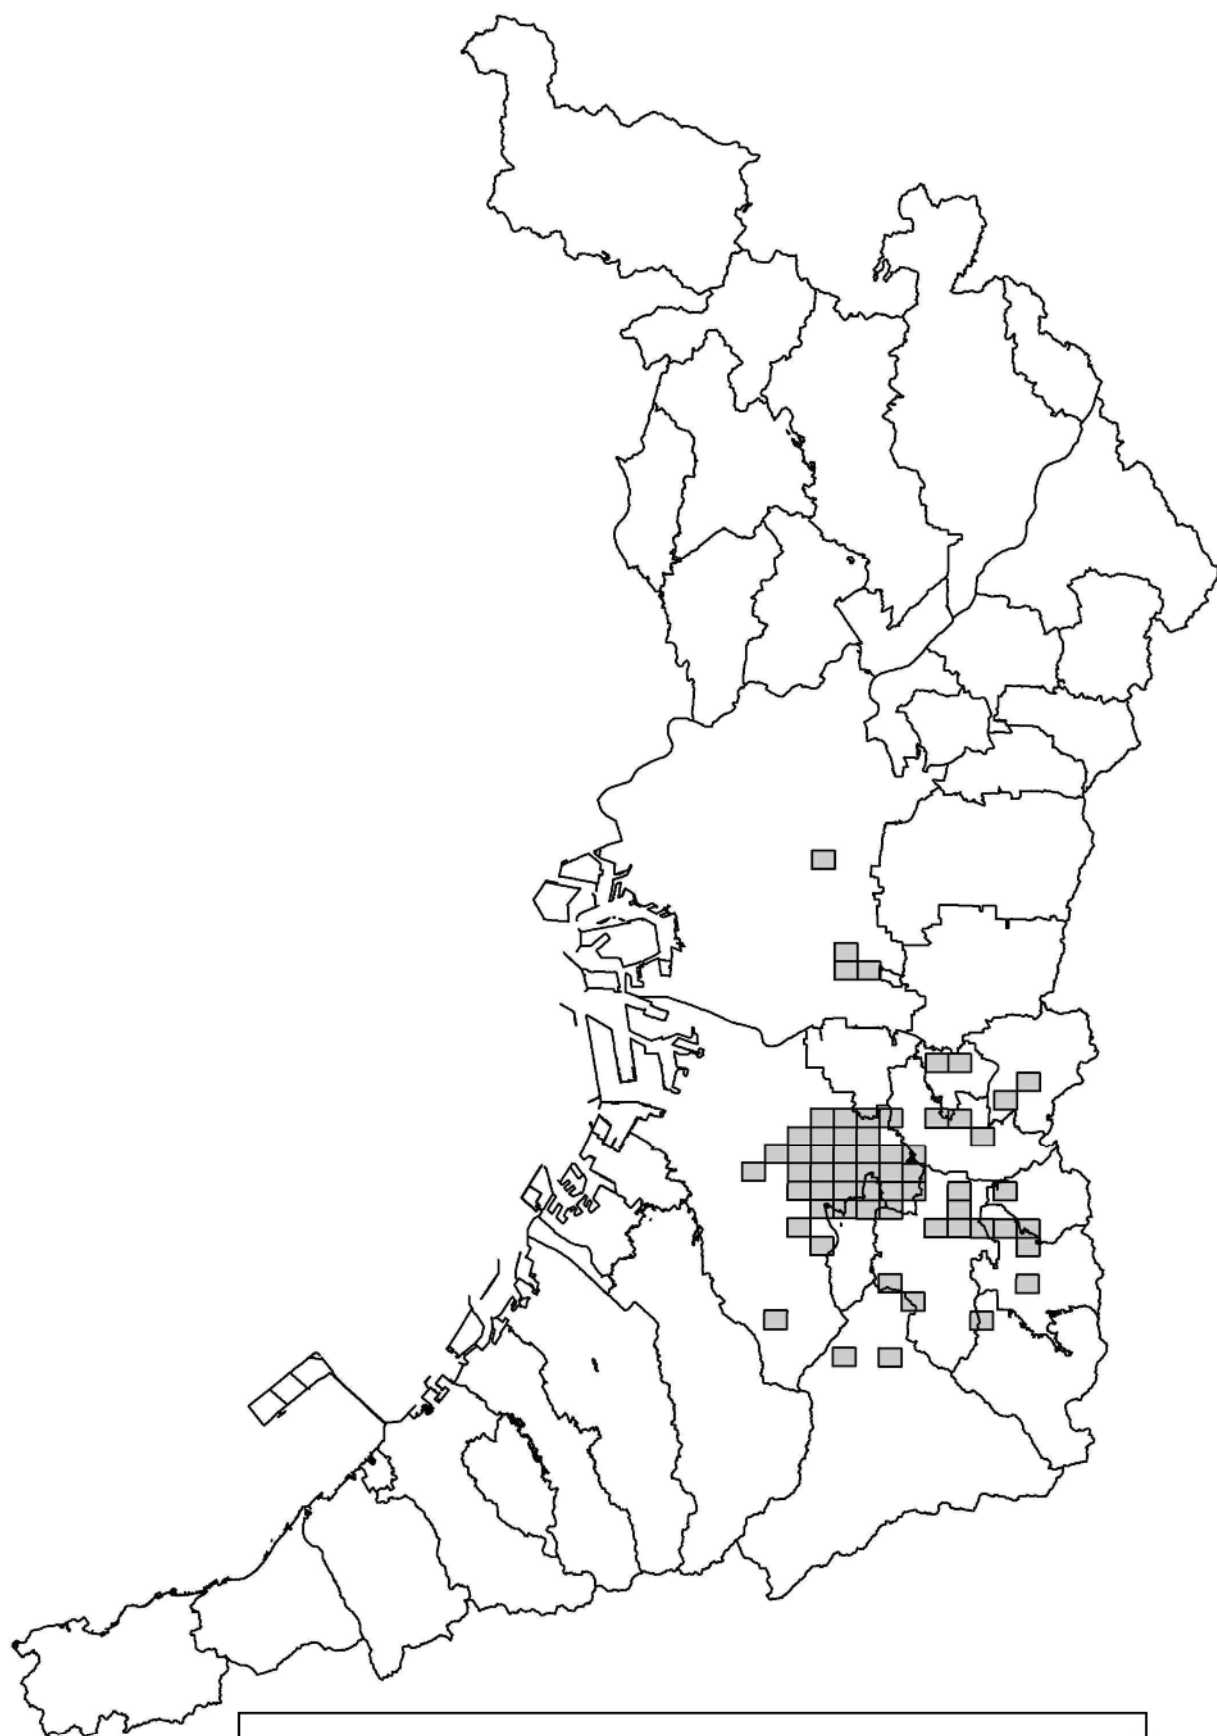

平成30年度末までのクビアカツヤカミキリ被害地域（フラスおよび成虫）
— 平成27年度（府内初確認）からの被害の累積データ —

凡例

平成30年度末までの被害地域

令和元年度末までのクビアカツヤカミキリ被害地域（フラスおよび成虫）
— 平成27年度（府内初確認）からの被害の累積データ —

凡例

令和元年度末までの被害地域

令和2年11月末までのクビアカツヤカミキリ被害地域（被害未確認地域を含む）
— 平成27年度（府内初確認）からの被害の累積データ —

凡例

令和2年11月末までの被害地域

令和2年度におけるクビアカツヤカミキリ被害本数（フラス）