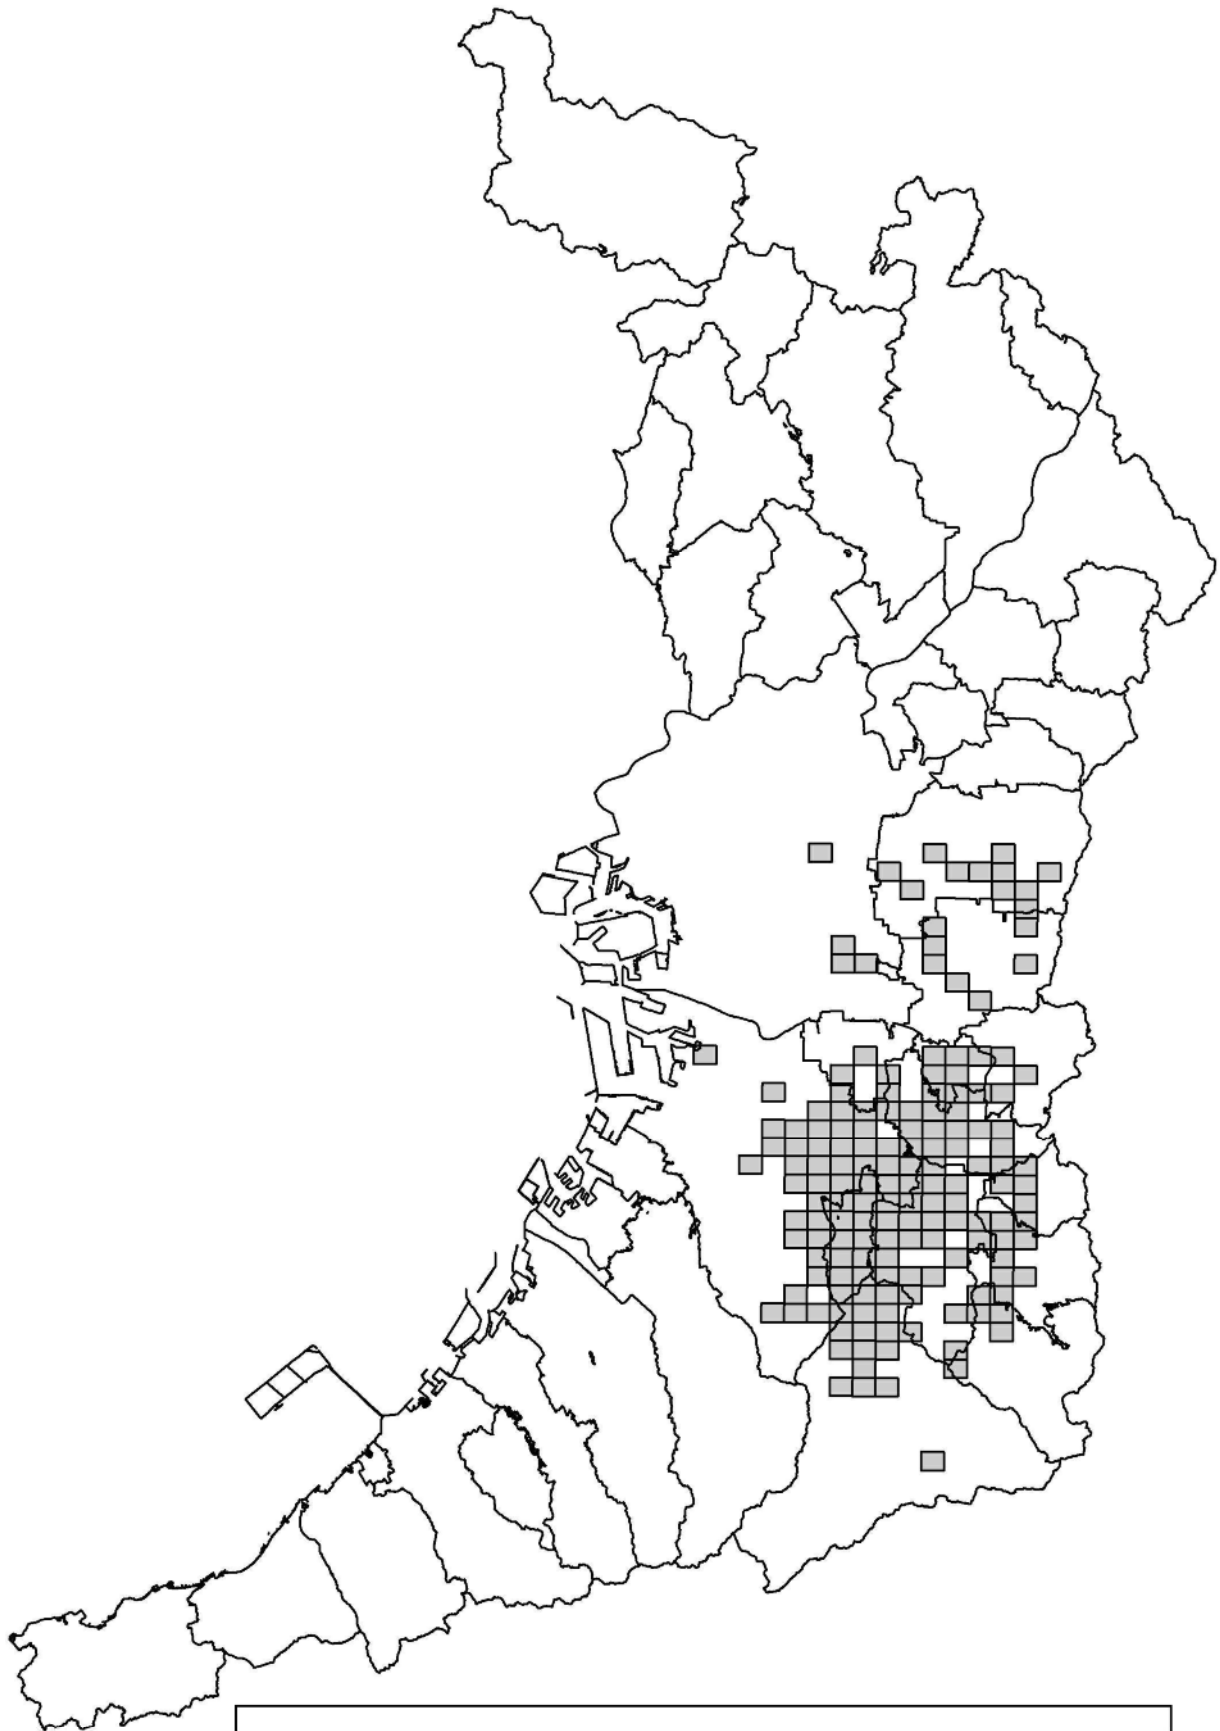

平成30年度末までのクビアカツヤカミキリ被害地域（フラスおよび成虫）
— 平成27年度（府内初確認）からの被害の累積データ —

凡例

平成30年度末までの被害地域

令和元年度末までのクビアカツヤカミキリ被害地域（フラスおよび成虫）
— 平成27年度（府内初確認）からの被害の累積データ —

凡例

令和元年度末までの被害地域

令和2年11月末までのクビアカツヤカミキリ被害地域（被害未確認地域を含む）
— 平成27年度（府内初確認）からの被害の累積データ —

凡例

令和2年11月末までの被害地域

令和2年度におけるクビアカツヤカミキリ被害本数（フラス）