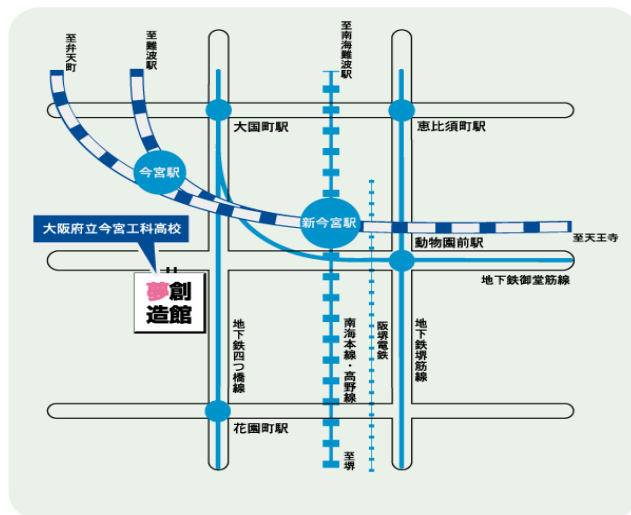

*** Se desejar participar, inscreva-se na escola matriculada.**

Dia: 26 de março (sábado) 2022 13:00 às 15:30

Local da realização: Imamiya Technology High School

【Acesso】

Fica a 400m em direção oeste da estação Shin-imamiya