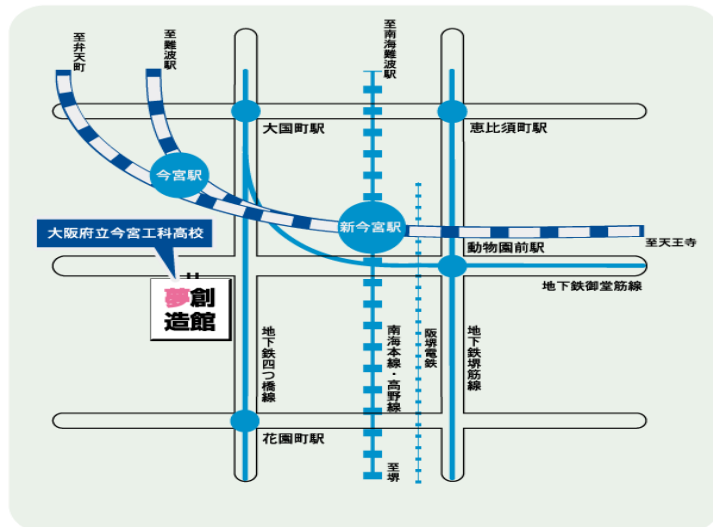

Bagi siswa yang ikut MOS diharapkan datang bersama orang tuanya.

Jika ingin ikut MOS, silakan mendaftar ke SMA tempat Anda diterima.

Tanggal : Sabtu, 26 Maret 2022

Pukul : 13:00 ~ 15:30

Tempat : Imamiya Technology High School

【Akses】

Dari stasiun Shin-Imamiya 400m ke arah barat

Bagian I : 13:00-14:30 Penjelasan tentang kehidupan sekolah, biaya sekolah dan mendengar cerita pengalaman kakak kelas.

Bagian II : 14:45-15:30 Konsultasi pembuatan dokumen setelah masuk sekolah.
(Hanya ikut bagian II juga diperbolehkan)