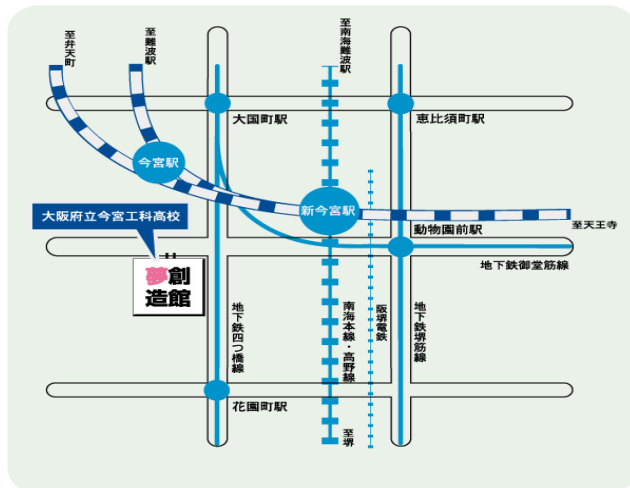

Participe da orientação acompanhado de seu responsável.

* Se desejar participar, inscreva-se na escola matriculada.

Dia: 25 de março (sábado) 2023 13:00 às 15:30

Local da realização: Imamiya Technology High School

【Acesso】

Fica a 400m em direção oeste da estação Shin-imamiya

Por favor, venha de transporte público.
Por favor, não venha de carro.

1º parte: 13:00 às 14:30 Informações sobre a vida escolar e despesas, relato de alunos veteranos sobre o prosseguimento de sua carreira