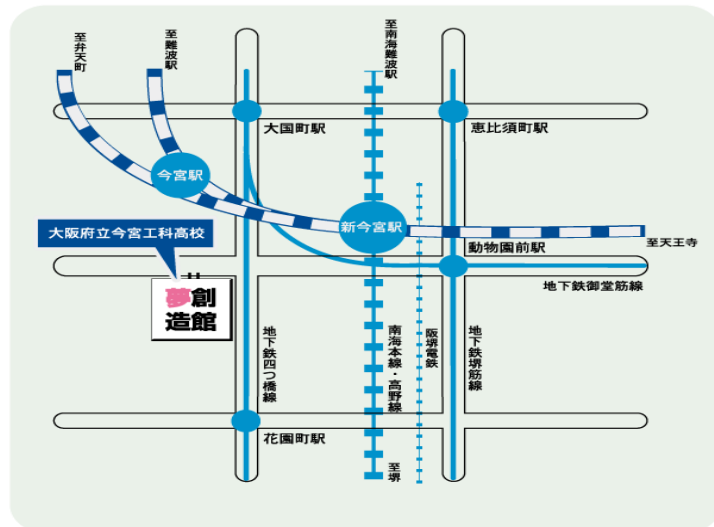

Bagi siswa yang ikut MOS diharapkan datang bersama orang tuanya.

Jika ingin ikut MOS, silakan mendaftar ke SMA tempat Anda diterima.

Tanggal : Sabtu, 27 Maret 2021

Pukul : 13:00 ~ 15:30

Tempat : Imamiya Technology High School

【Akses】

Dari stasiun Shin-Imamiya 400m ke arah barat

* Mulai tahun ini, sistem dibagi menjadi 2 bagian

Bagian I : 13:00-14:30 Penjelasan tentang kehidupan sekolah, biaya sekolah dan mendengar cerita pengalaman kakak kelas.