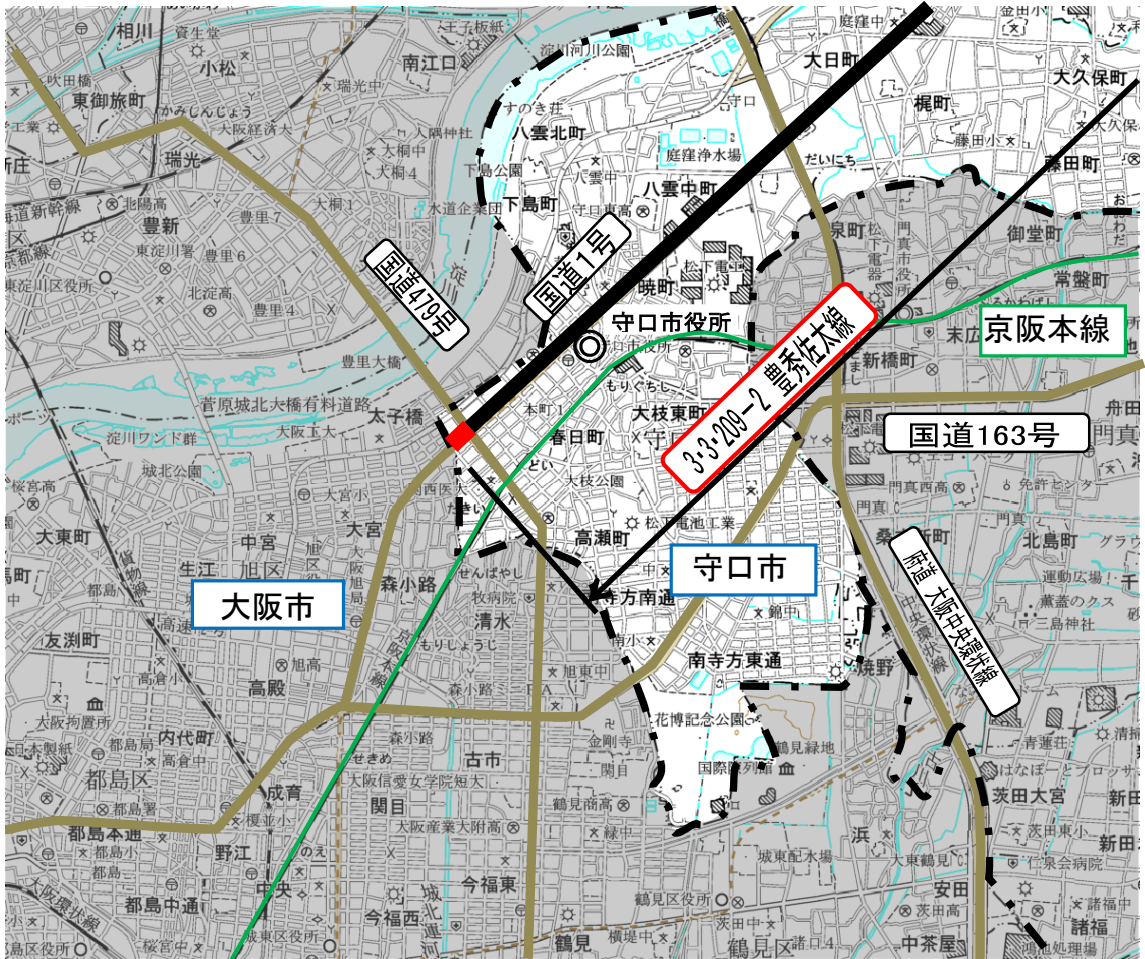

東部大阪都市計画道路の変更

位置図

東部大阪都市計画区域

【凡例】

追加する区域

変更前の区域