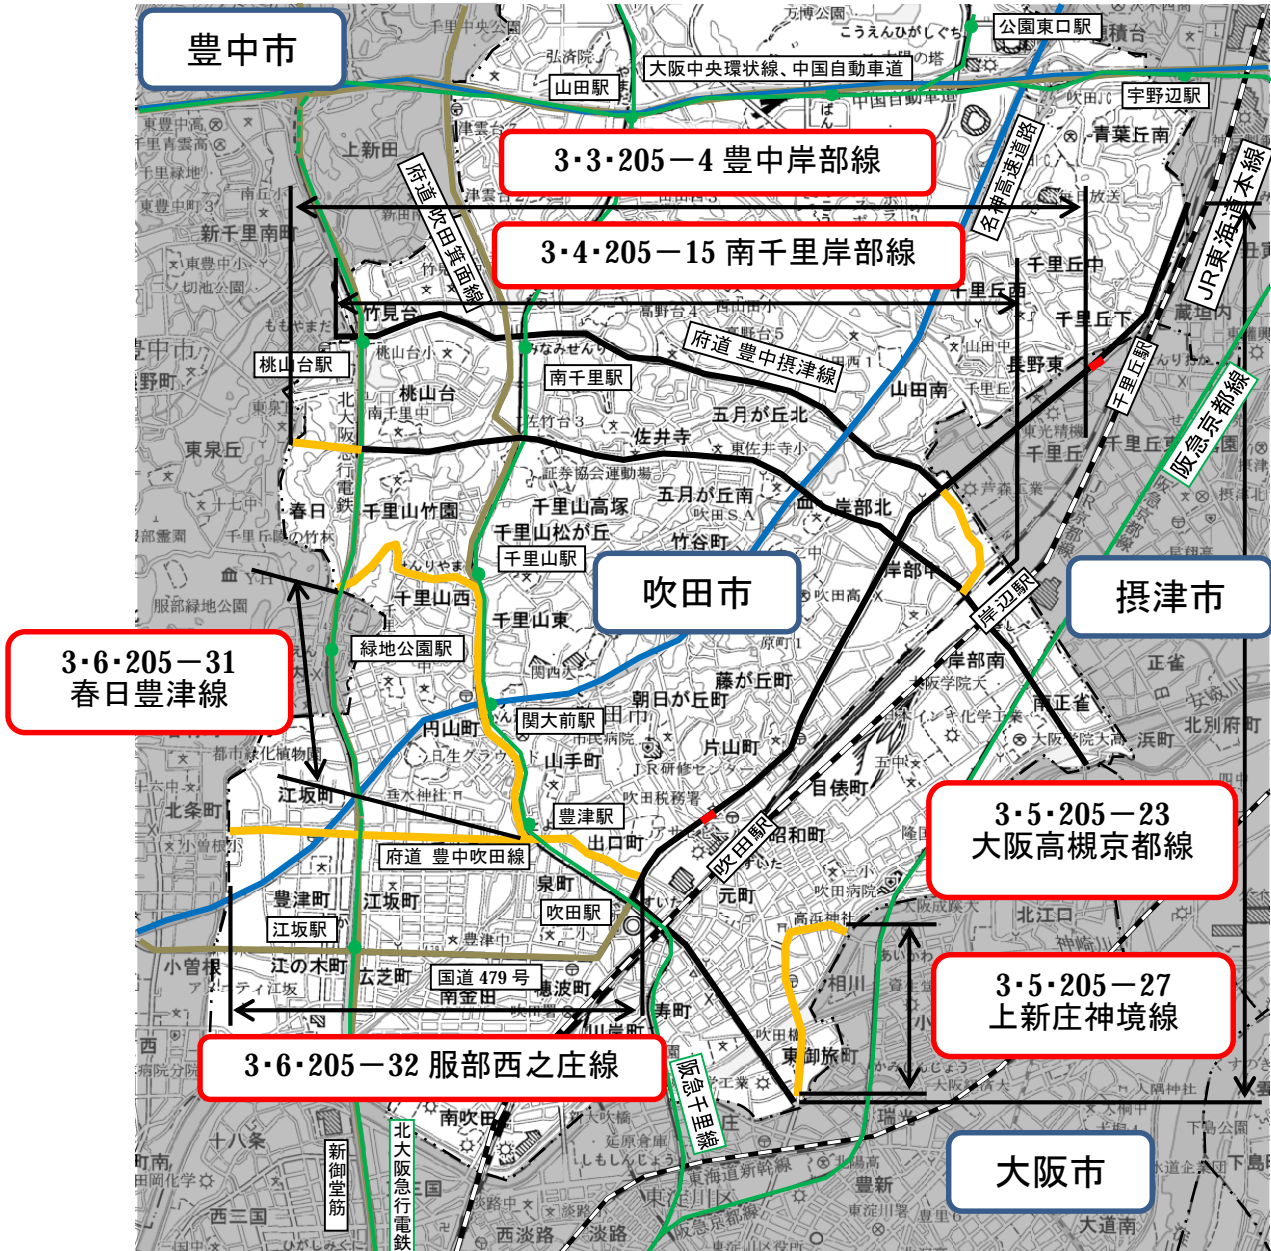

位置図

北部大阪都市計画区域

吹田市

【凡例】

- 変更する区域 —
- 廃止する区域 —
- 変更後の区域 —