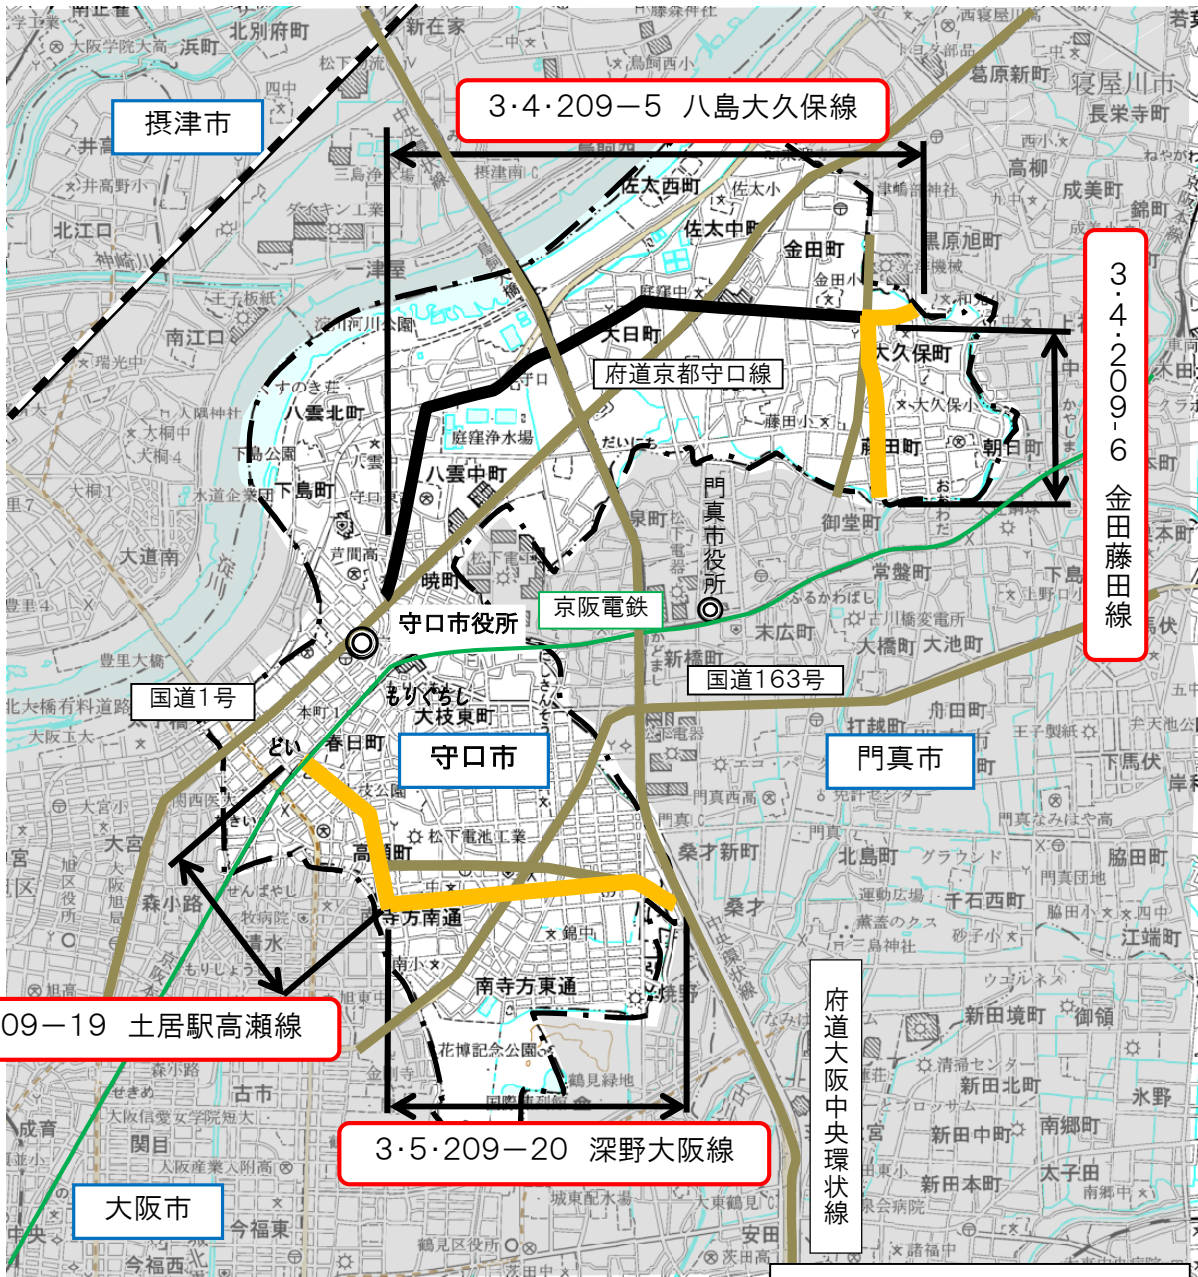

東部大阪都市計画道路の変更

位置図

東部大阪都市計画区域

【凡例】

- 廃止する区域
- 変更後の区域