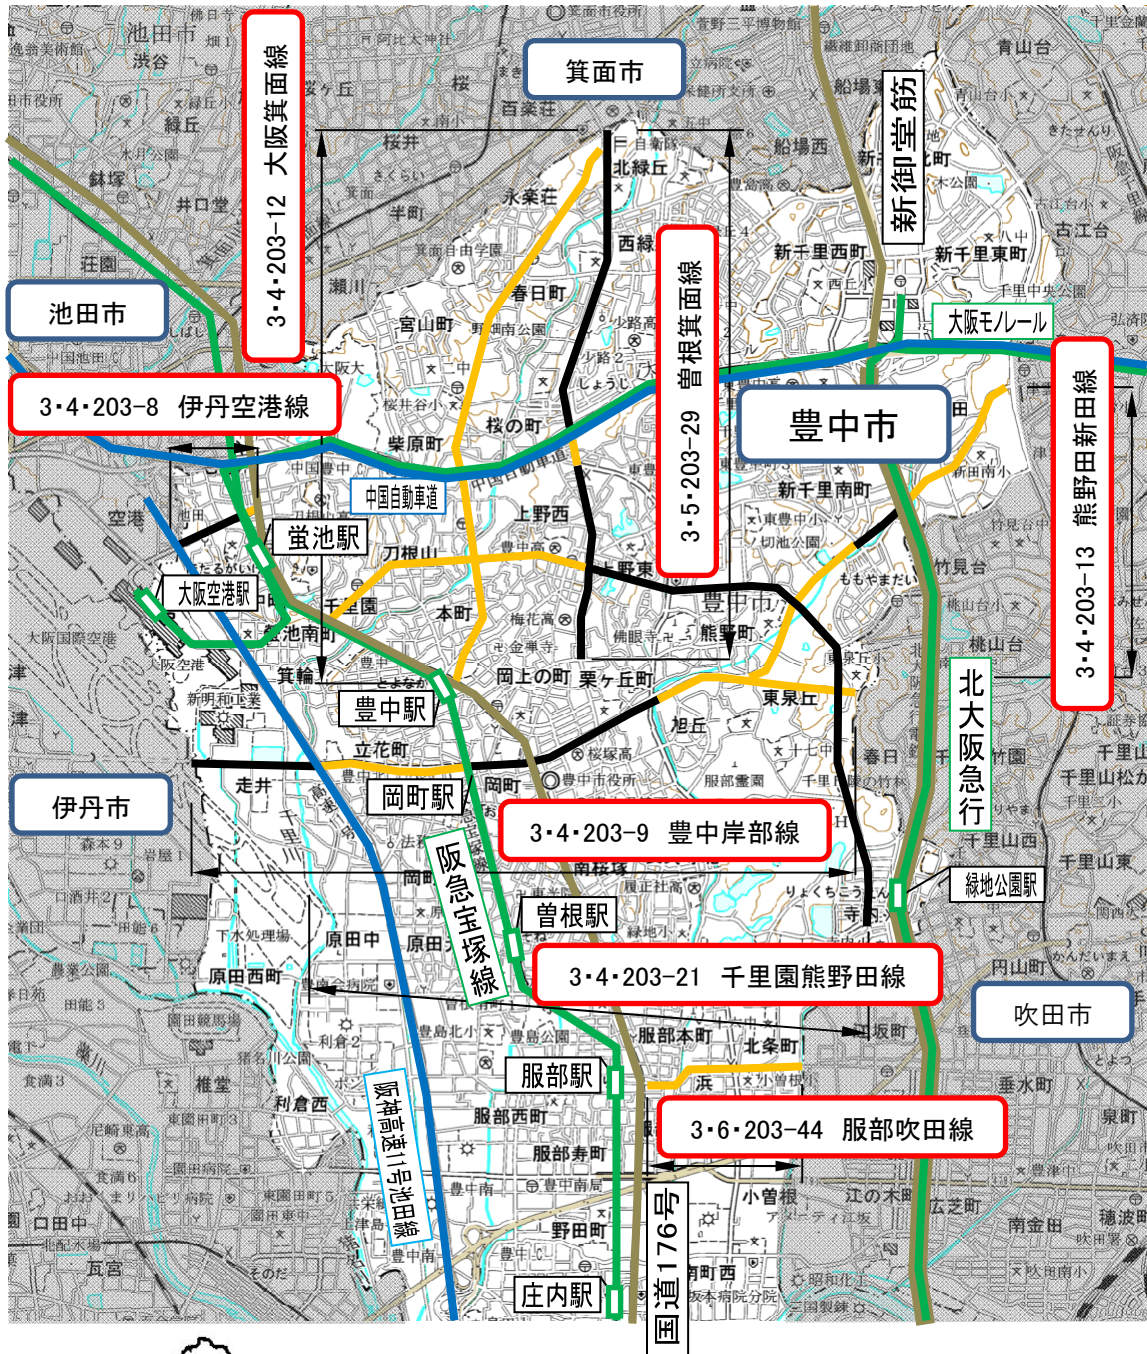

北部大阪都市計画道路の変更

位置図

北部大阪都市計画区域

【凡例】

廃止する区域

変更後の区域