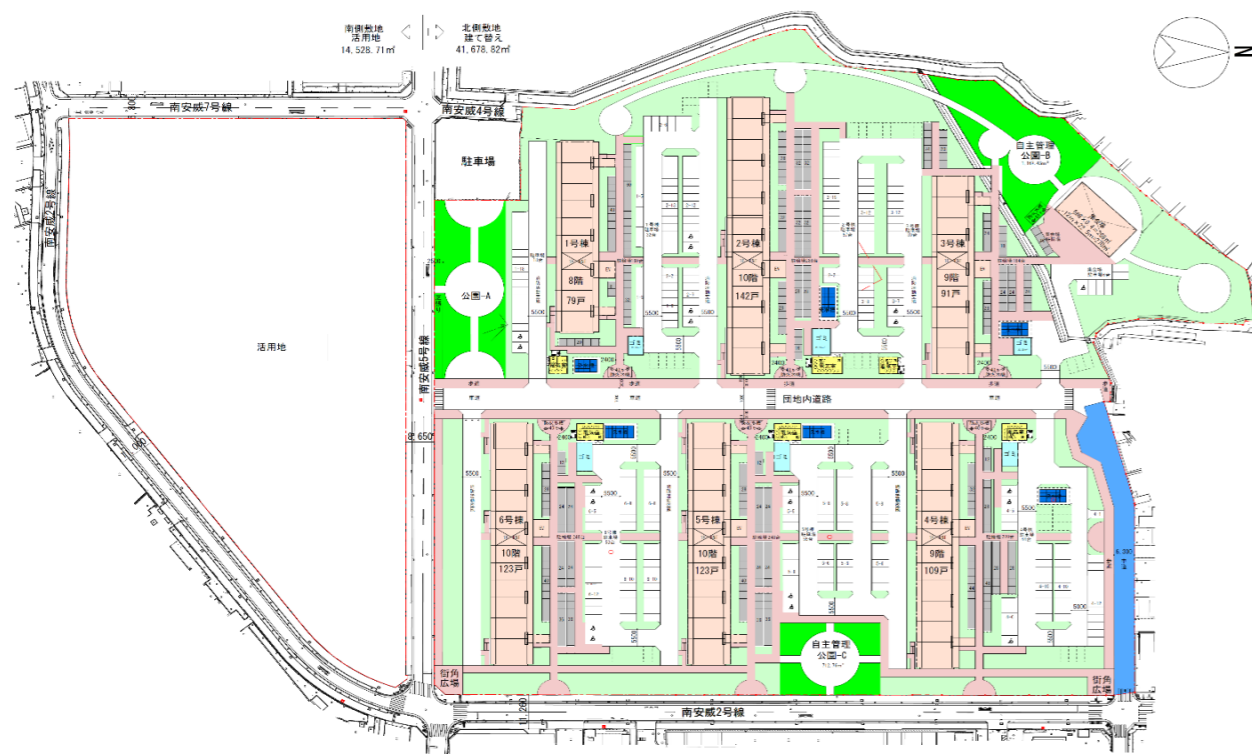

令和5年度 事前評価 (大阪府宮茨木南安威住宅建替事業)

事業箇所図

現況平面図

- ◆凡例
- 団地の区域
 - うち建替区域

配置計画図

現況写真