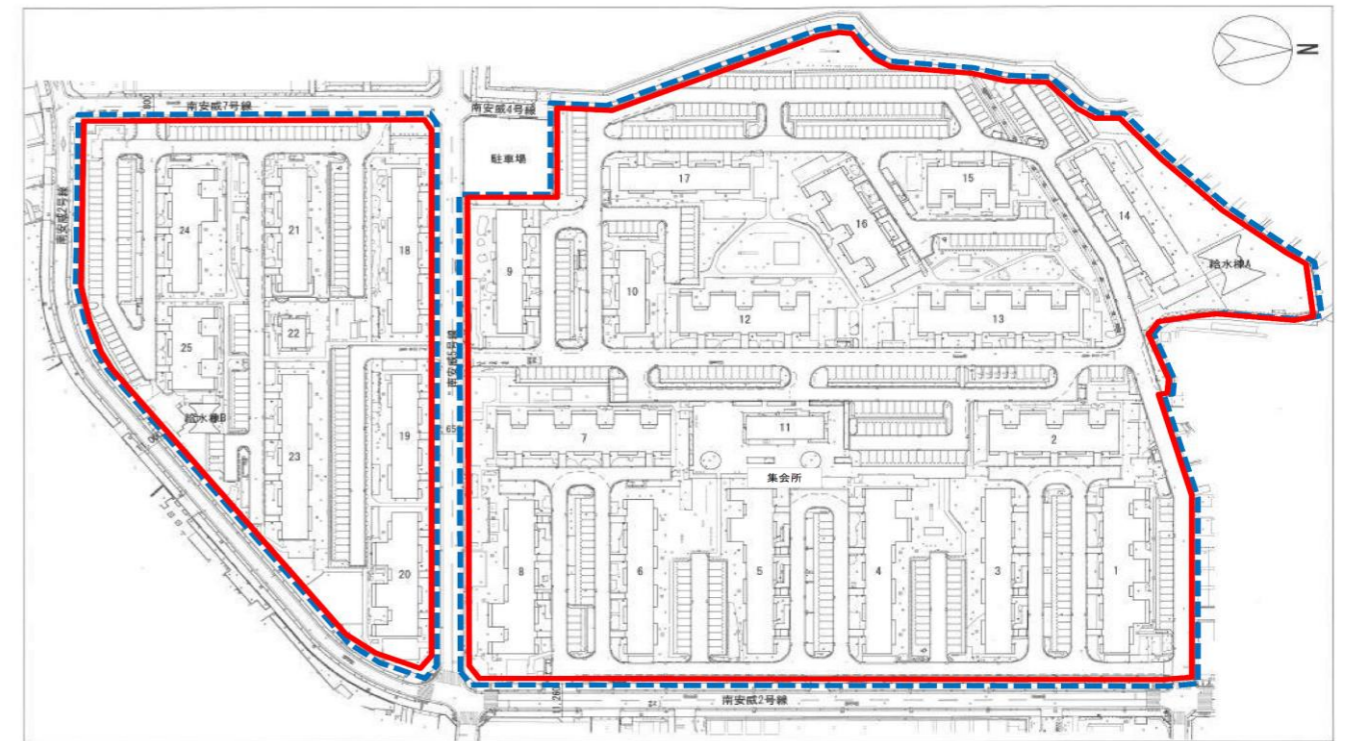

令和5年度 事前評価 (大阪府宮茨木南安威住宅建替事業)

事業箇所図

現況平面図

- ◆凡例
- 団地の区域
 - うち建替区域

配置計画図

現況写真