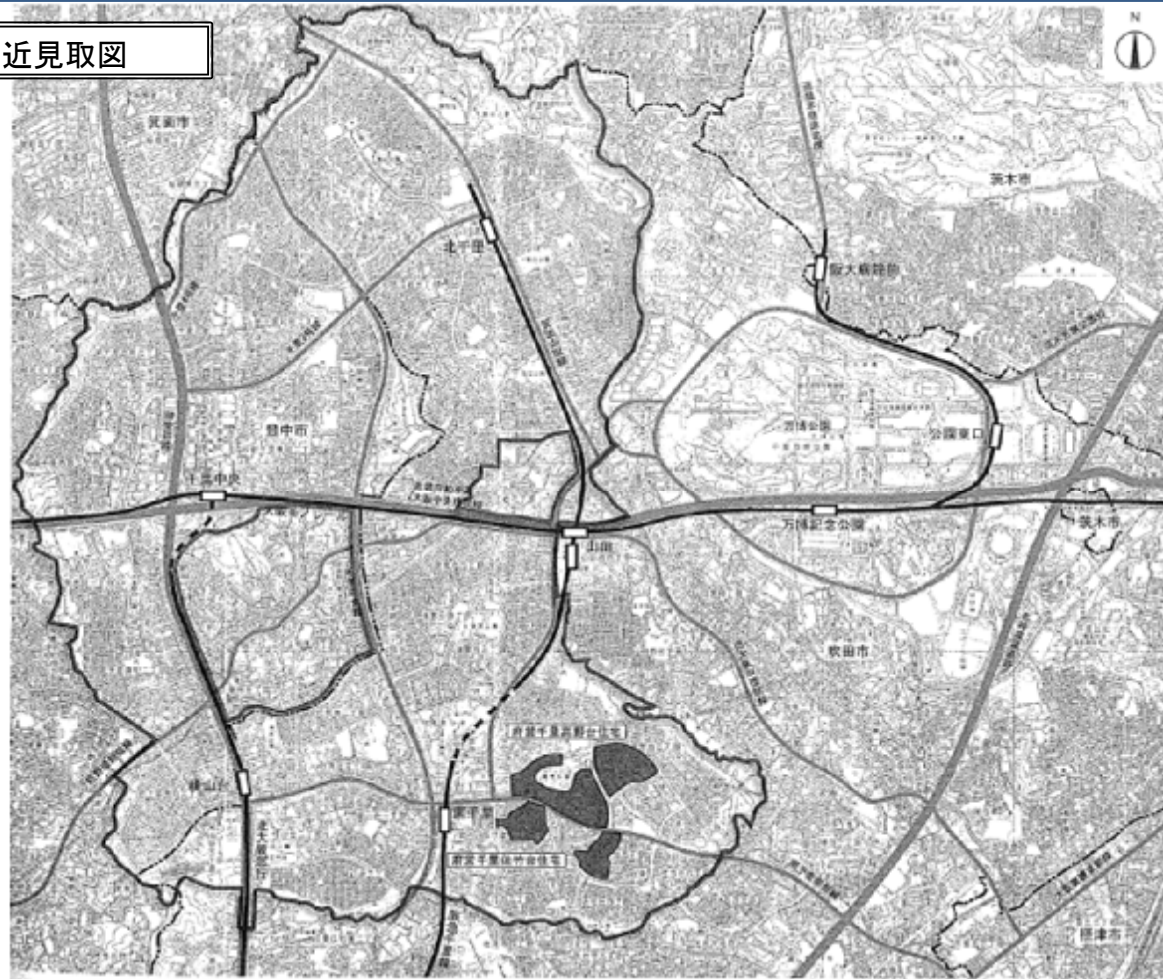

付近見取図

現況図①

現況図②

配置計画図

吹田高野台住宅（中ブロック）