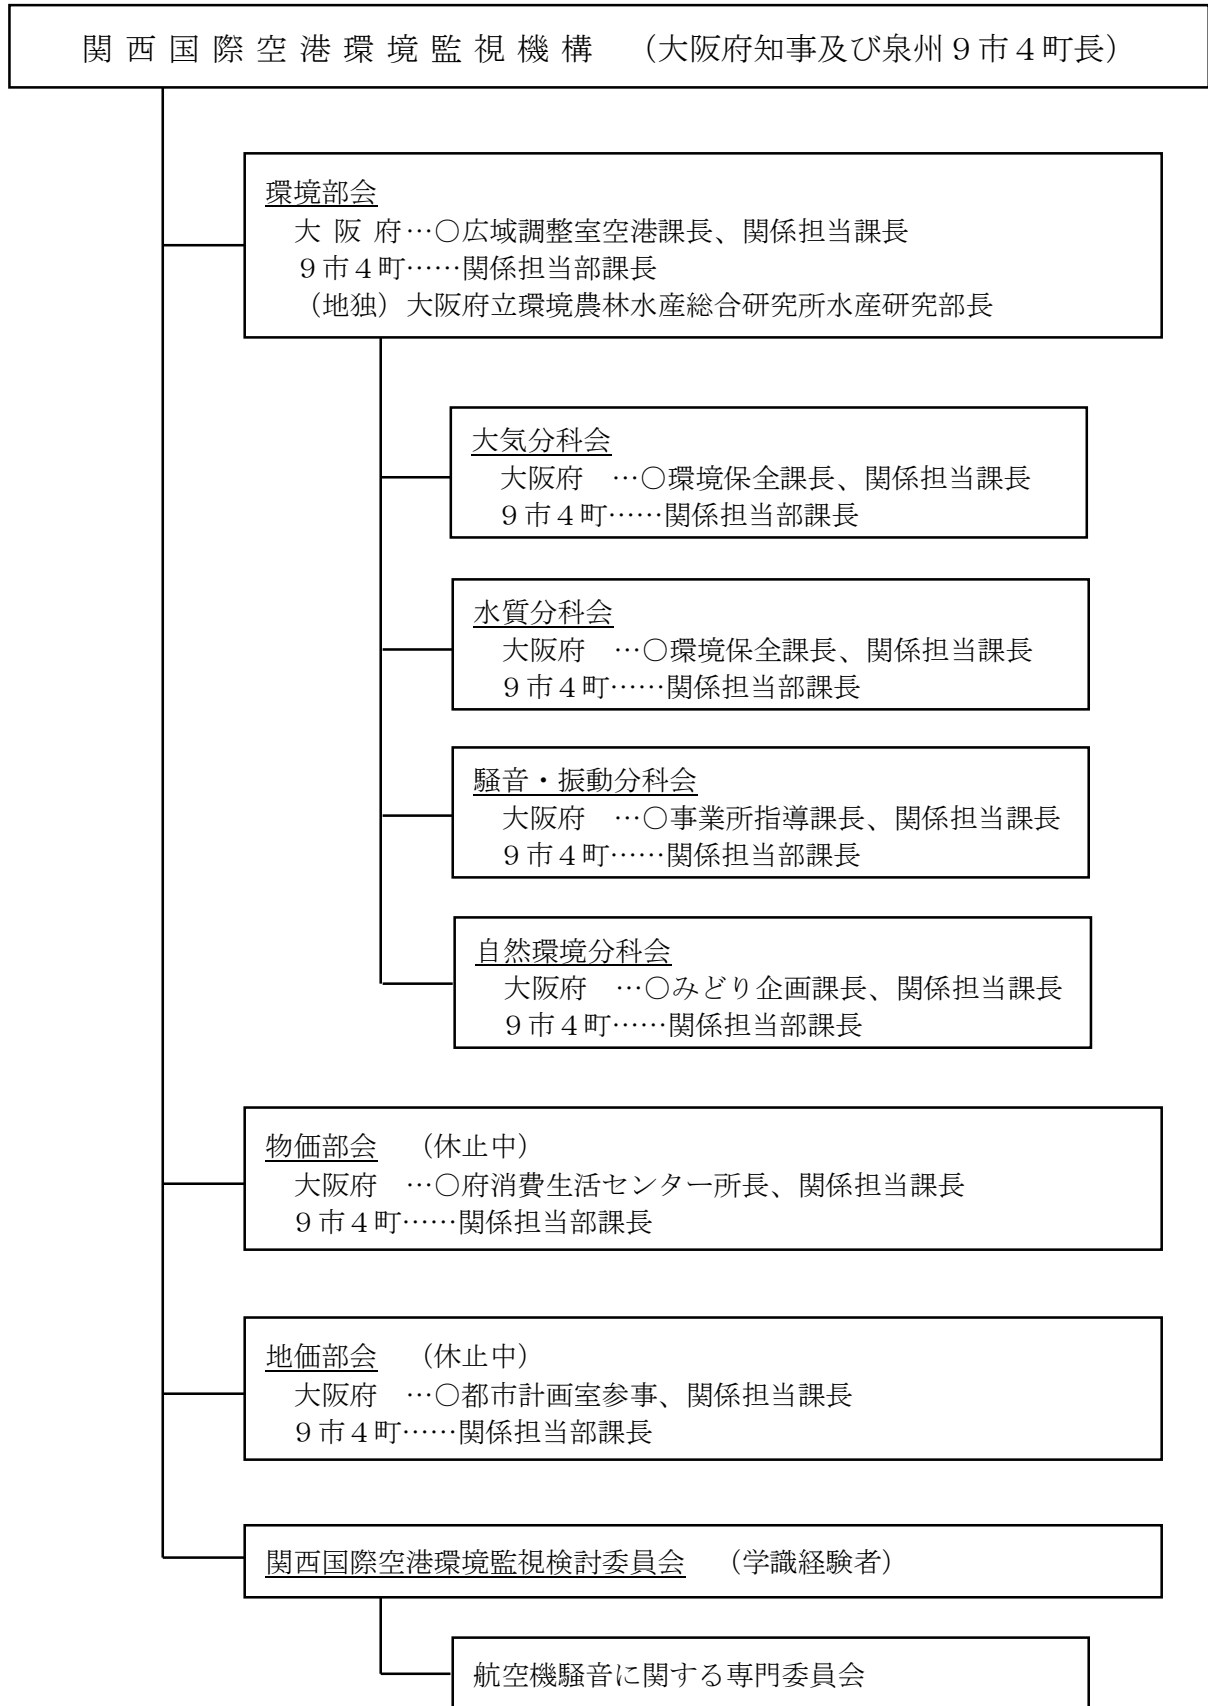

(4)-3 関西国際空港環境監視機構組織図（令和2年4月1日現在）

○印：部会長及び分科会主担