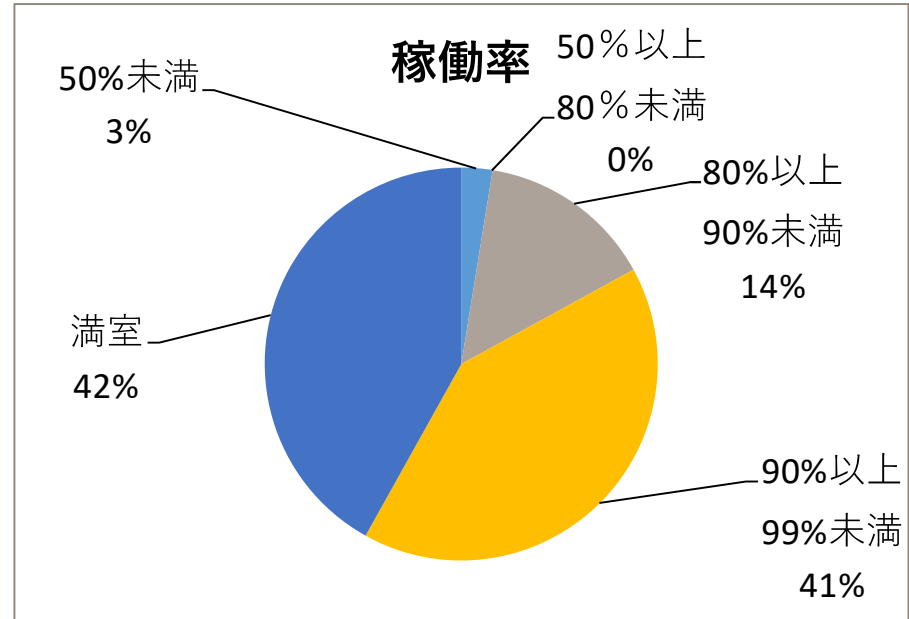

がんばる家主の会 会員アンケート結果

稼働率9割超の会員が83%

稼働率 (4/1時点)		
	人数	比率
50%未満	12	2.6%
50%以上80%未満	0	0.0%
80%以上90%未満	68	14.5%
90%以上99%未満	193	41.1%
満室	197	41.9%
計	470	

ここ数年で満室の会員は増加

稼働率 (4/1時点)			
	2016	2018	2019
50%未満	1.5%	2.8%	2.6%
50%以上80%未満	7.6%	0.0%	0.0%
80%以上90%未満	9.1%	15.2%	14.5%
90%以上99%未満	49.7%	46.7%	41.1%
満室	32.0%	35.3%	41.9%
計	197	422	470