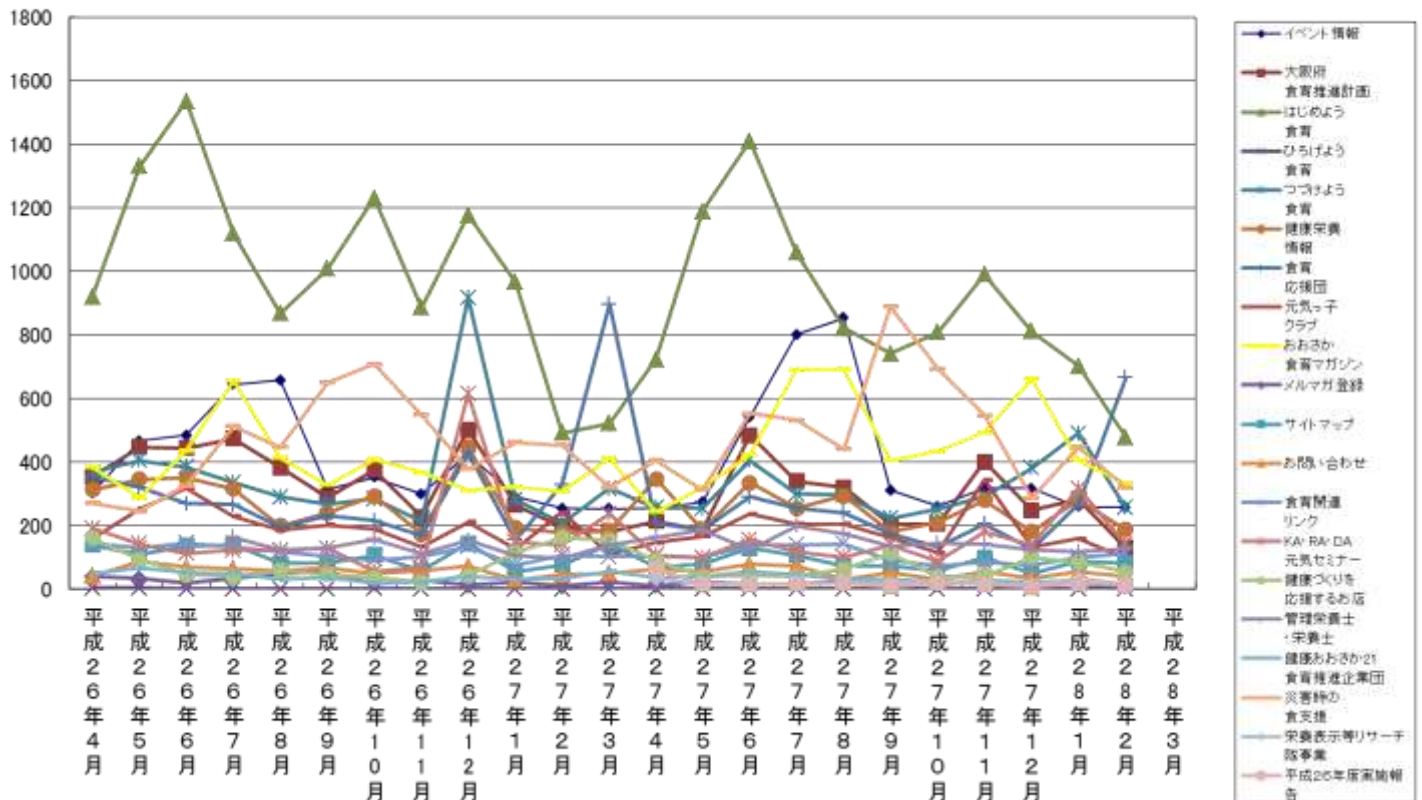

「おおさか食育通信」アクセス数、メルマガ登録者数等

①アクセス数の推移

「おおさか食育通信」アクセス数の推移

↑
食育マガジンの発行
(メールマガジン配信)

↑
管理栄養士・栄養士養成施設リンク掲載施設
お知らせ・イベント情報掲載

②コンテンツ別アクセス状況

コンテンツ別アクセス状況の推移

コンテンツ別アクセス状況 (H27.4～H28.2)

③閲覧者別アクセス状況

④メルマガ登録者数の推移

⑥メルマガ登録者の状況（登録時アンケート結果）