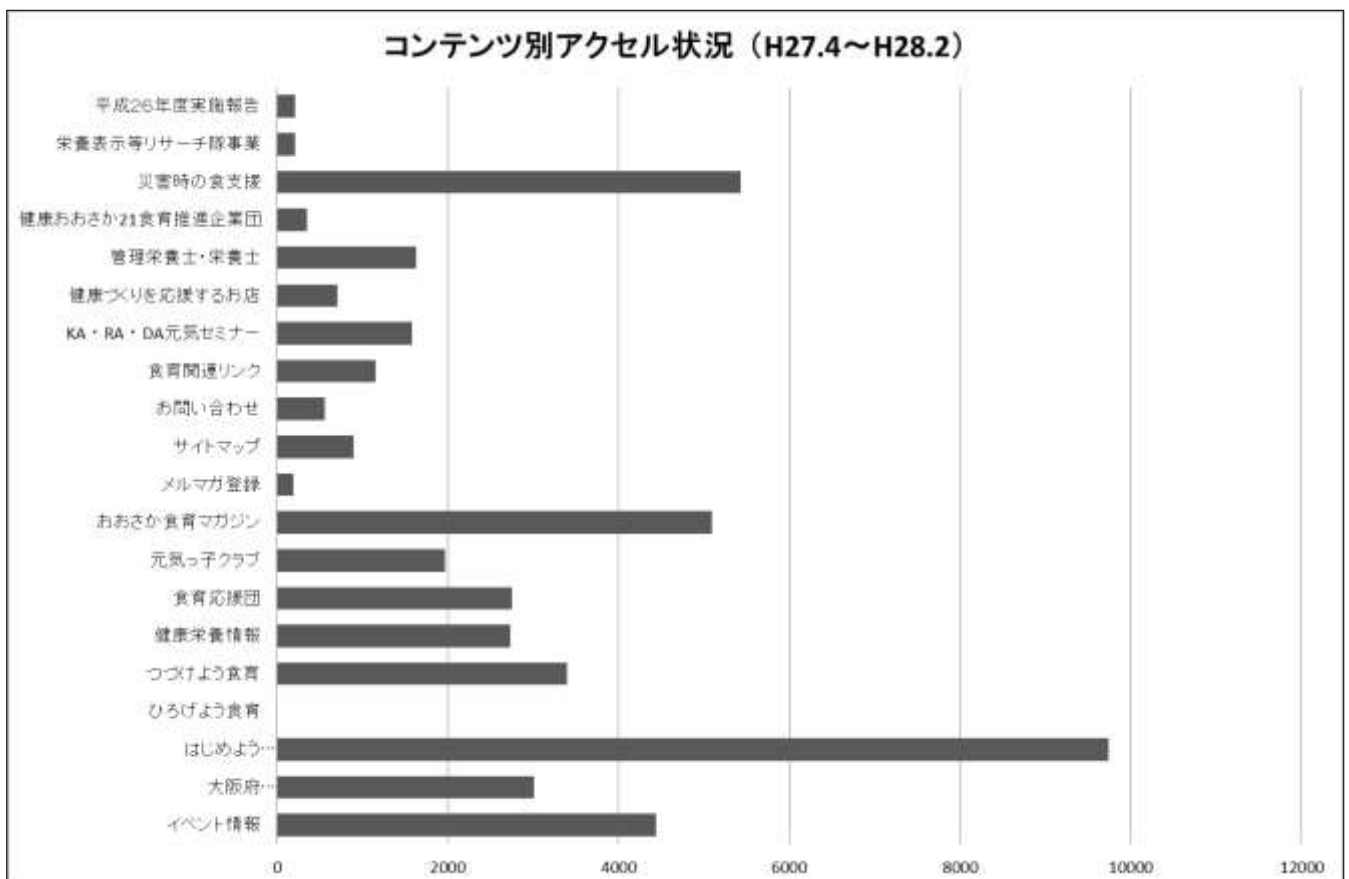

「おおさか食育通信」アクセス数、メルマガ登録者数等

①アクセス数の推移

「おおさか食育通信」アクセス数の推移

↑
食育マガジンの発行
(メールマガジン配信)

↑
管理栄養士・栄養士養成施設リンク掲載施設
お知らせ・イベント情報掲載

②コンテンツ別アクセス状況

コンテンツ別アクセス状況の推移

コンテンツ別アクセス状況 (H27.4～H28.2)

③閲覧者別アクセス状況

④メルマガ登録者数の推移

⑥メルマガ登録者の状況（登録時アンケート結果）