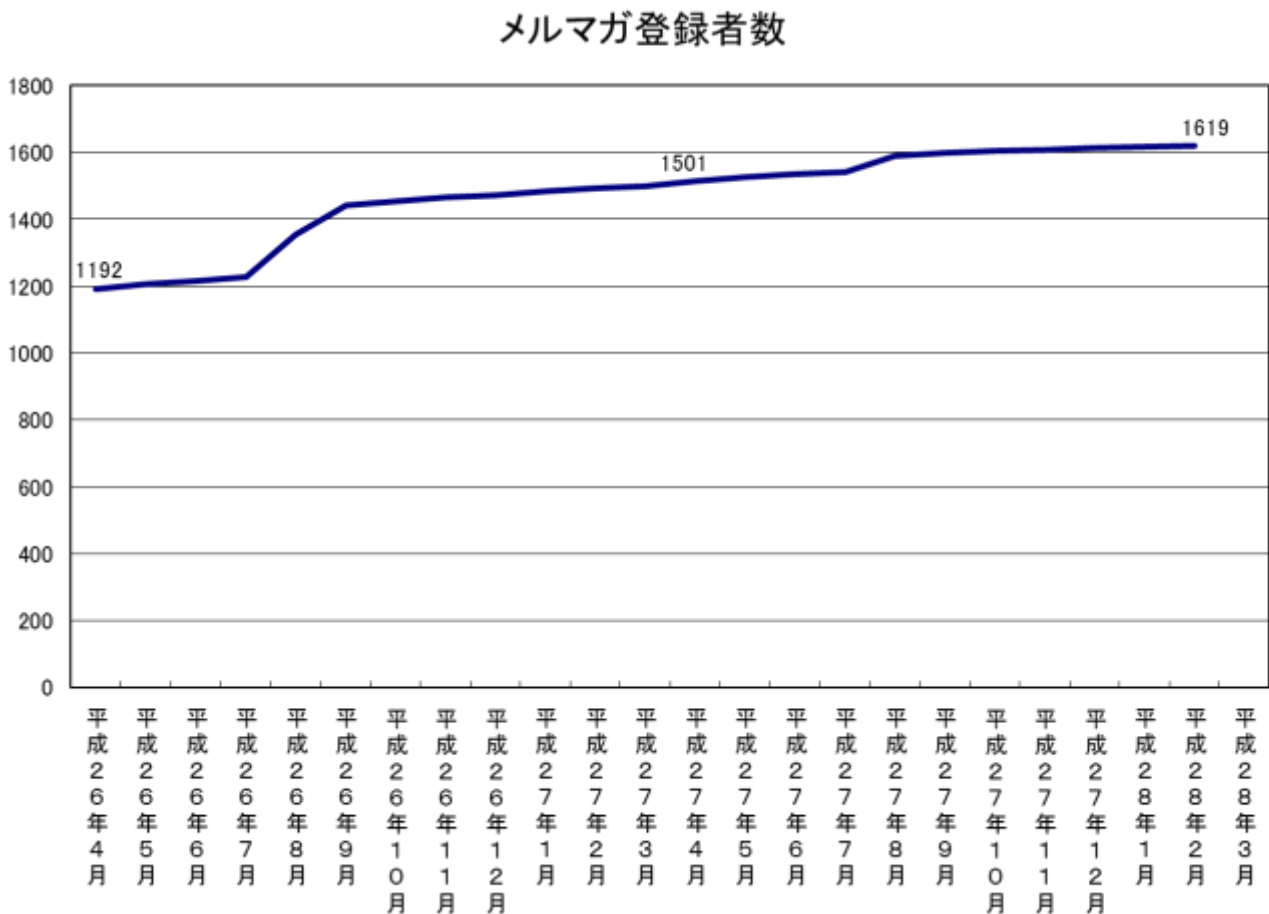

「おおさか食育通信」アクセス数、メルマガ登録者数等

①アクセス数の推移

「おおさか食育通信」アクセス数の推移

↑
食育マガジンの発行
(メールマガジン配信)

↑
管理栄養士・栄養士養成施設リンク掲載施設
お知らせ・イベント情報掲載

②コンテンツ別アクセス状況

コンテンツ別アクセス状況の推移

コンテンツ別アクセス状況 (H27.4～H28.2)

③閲覧者別アクセス状況

④メルマガ登録者数の推移

⑥メルマガ登録者の状況（登録時アンケート結果）