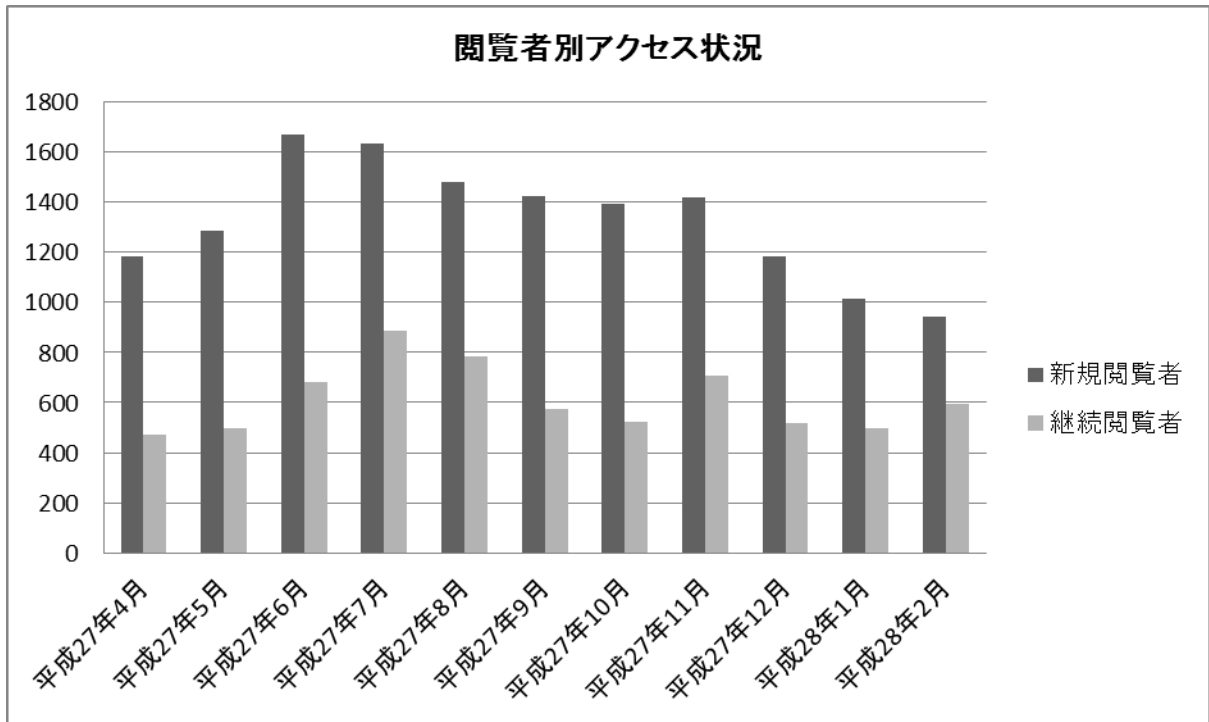

「おおさか食育通信」アクセス数、メルマガ登録者数等

①アクセス数の推移

「おおさか食育通信」アクセス数の推移

↑
食育マガジンの発行
(メールマガジン配信)

↑
管理栄養士・栄養士養成施設リンク掲載施設
お知らせ・イベント情報掲載

②コンテンツ別アクセス状況

コンテンツ別アクセス状況の推移

コンテンツ別アクセス状況 (H27.4～H28.2)

③閲覧者別アクセス状況

④メルマガ登録者数の推移

⑥メルマガ登録者の状況（登録時アンケート結果）