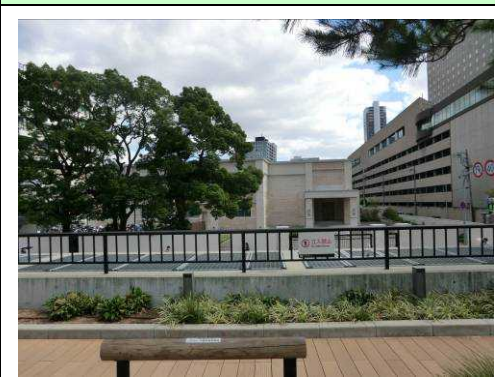

大阪市内_06_中之島駅周辺

緑視率 平均 26.5%

左 36.8%

正面 24.3%

右 8.6%

背面 36.3%