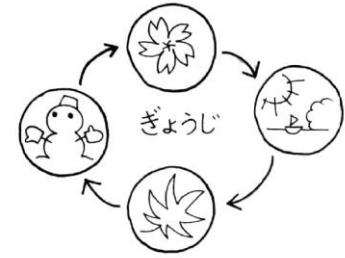

ユニット 18

①

Sat						
月	火	水	木	金	土	日
			1	2	3	4
5	6	7	8	9	10	11
12	13	14	15	16	17	18
19	20	21	22	23	24	25
26	27	28	29	30	31	

にしまち にほんごきょうしつ

ノフィさん

②

なま? せい? うむ?
しよ? いきる?

③

にほんごきょうしつ

月	火	水	木	金	土	日
			1	2	3	4
5	6	7	8	9	10	11
12	13	14	15	16	17	18
19	20	21	22	23	24	25
26	27	28	29	30	31	

④

⑤

ばんおどり たいかい

⑥

Mon 月 Tue 火 Wed 水 Thu 木 Fri 金