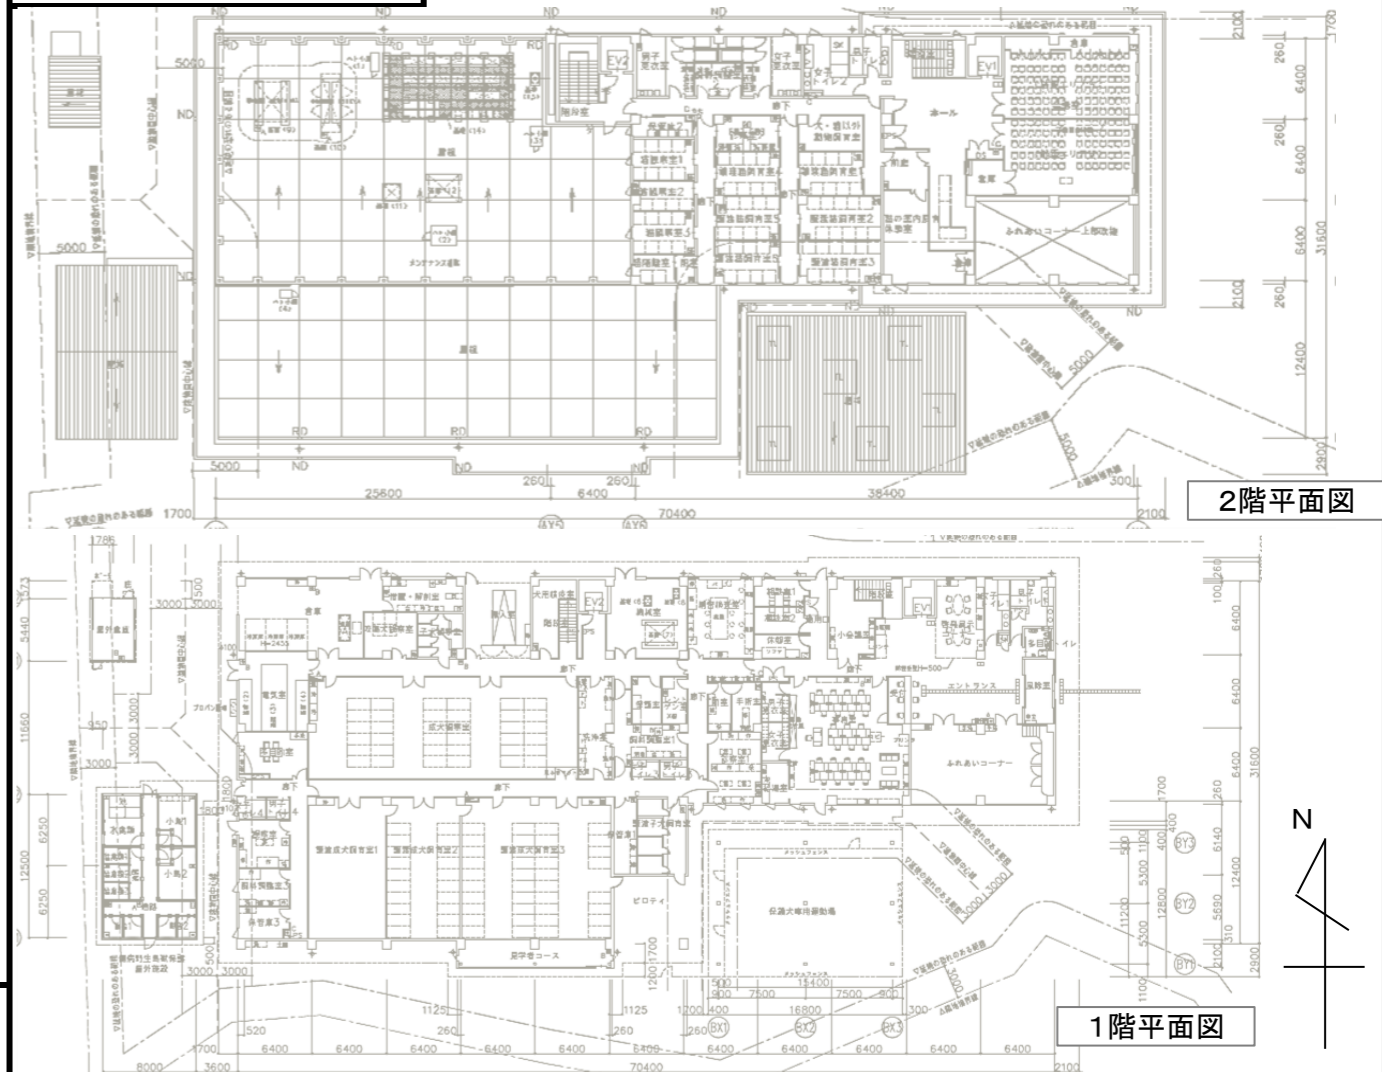

令和元年度 事後評価 (動物愛護管理センター(仮称)整備事業)

事業箇所図

平面図

現況写真

標準断面図