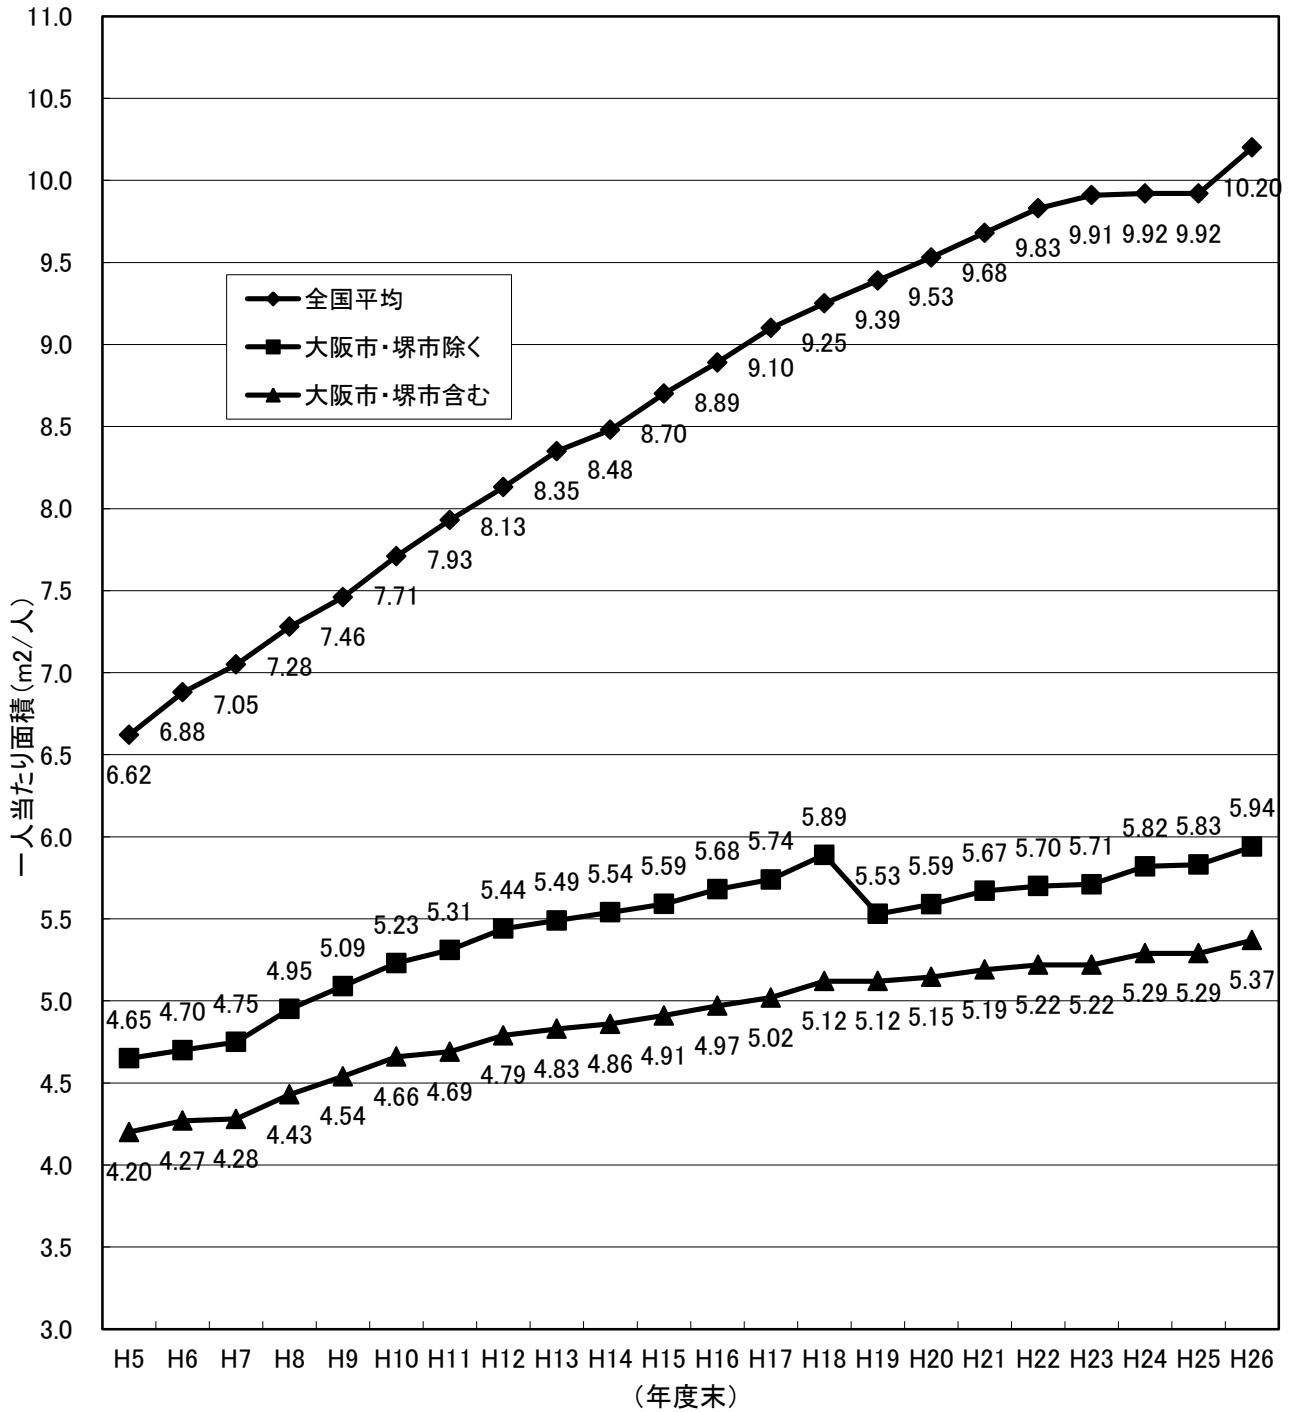

## 12-6 都市公園一人当たり面積の推移

※H19年度より大阪市に加え堺市を除く数値にて記載