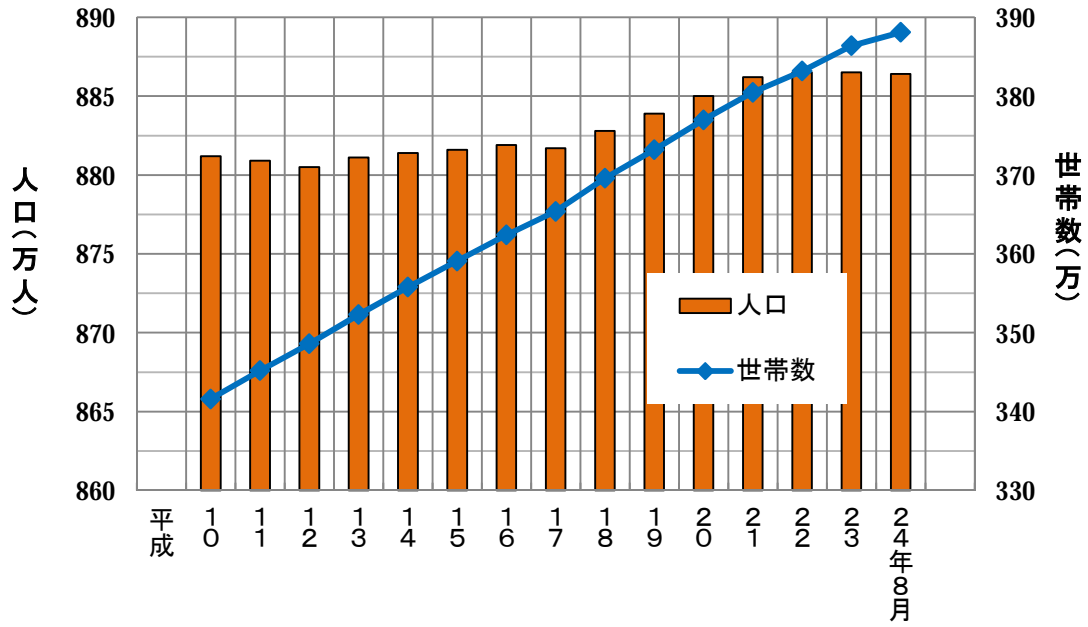

1 府域の概要データ

1-1 大阪府の人口及び世帯数の推移

	平成24年8月1日現在	平成24年7月中の増減数
人口	8,863,714人	人口 -1,245人
世帯数	3,881,322世帯	世帯 -9,321世帯