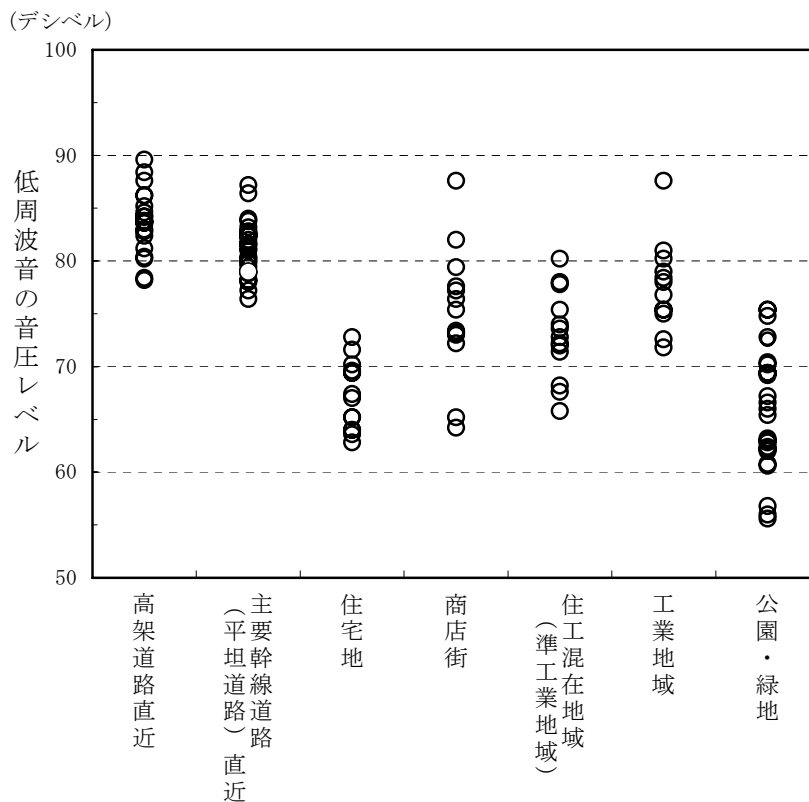

7. 騒音・振動関係データ

7-19 府内における一般環境中の低周波音の音圧レベル

- 注) 1. 平成2~4年度に 131 地点で測定  
 2. 音圧レベルは1~90Hz のオーバーオール中央値(L50)を示す。