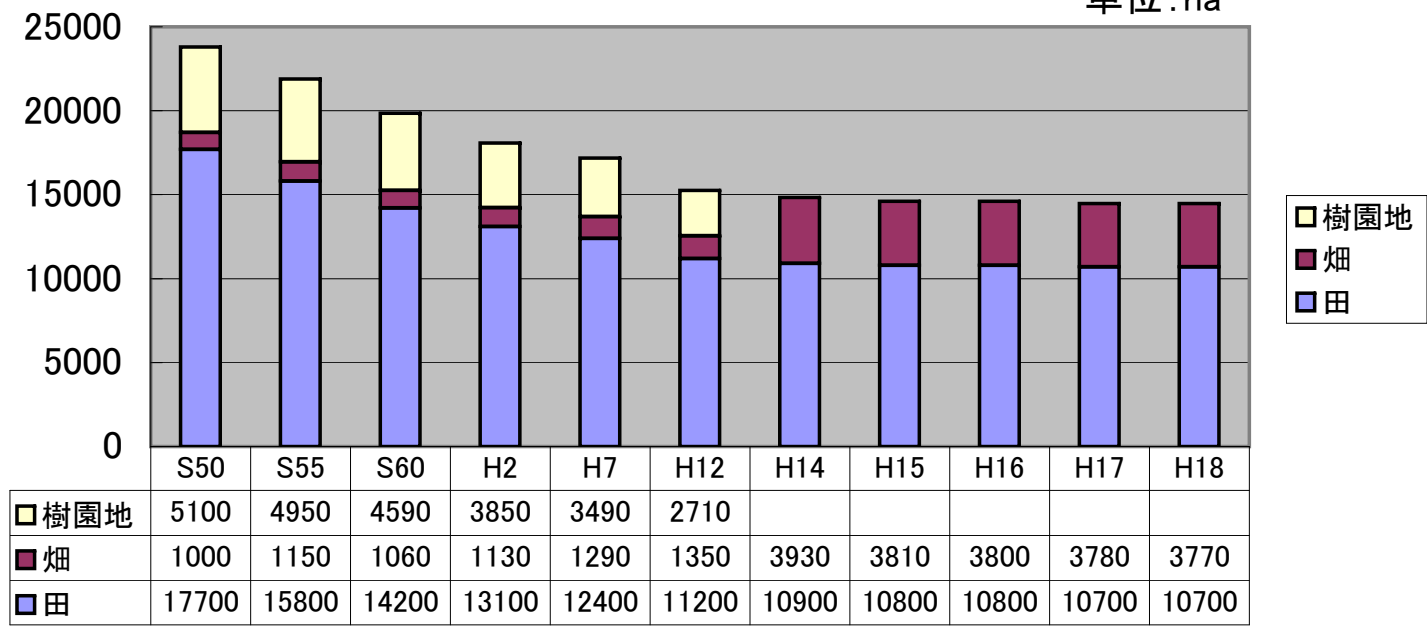

10-2 耕地面積の推移

単位: ha

H14以降の畑の数値は樹園地を含む。