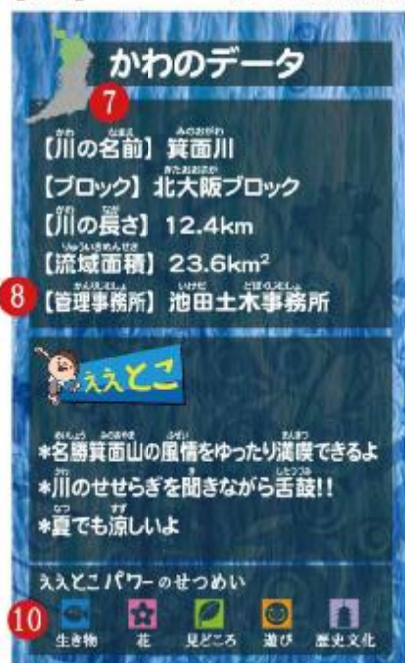

【ウラ】

カードは実物大

ええとこマップ・カードについて、詳しくは、ホームページを見てみよう!!

「ええとこ」へのアクセス方法や、ええとこカードの内容等を掲載しています。

▶▶▶ <http://www.pref.osaka.jp/kasenkankyo/tokusyoku/eetoko.html>

大阪府トップページで、「かわのええとこマップ」と検索してください。