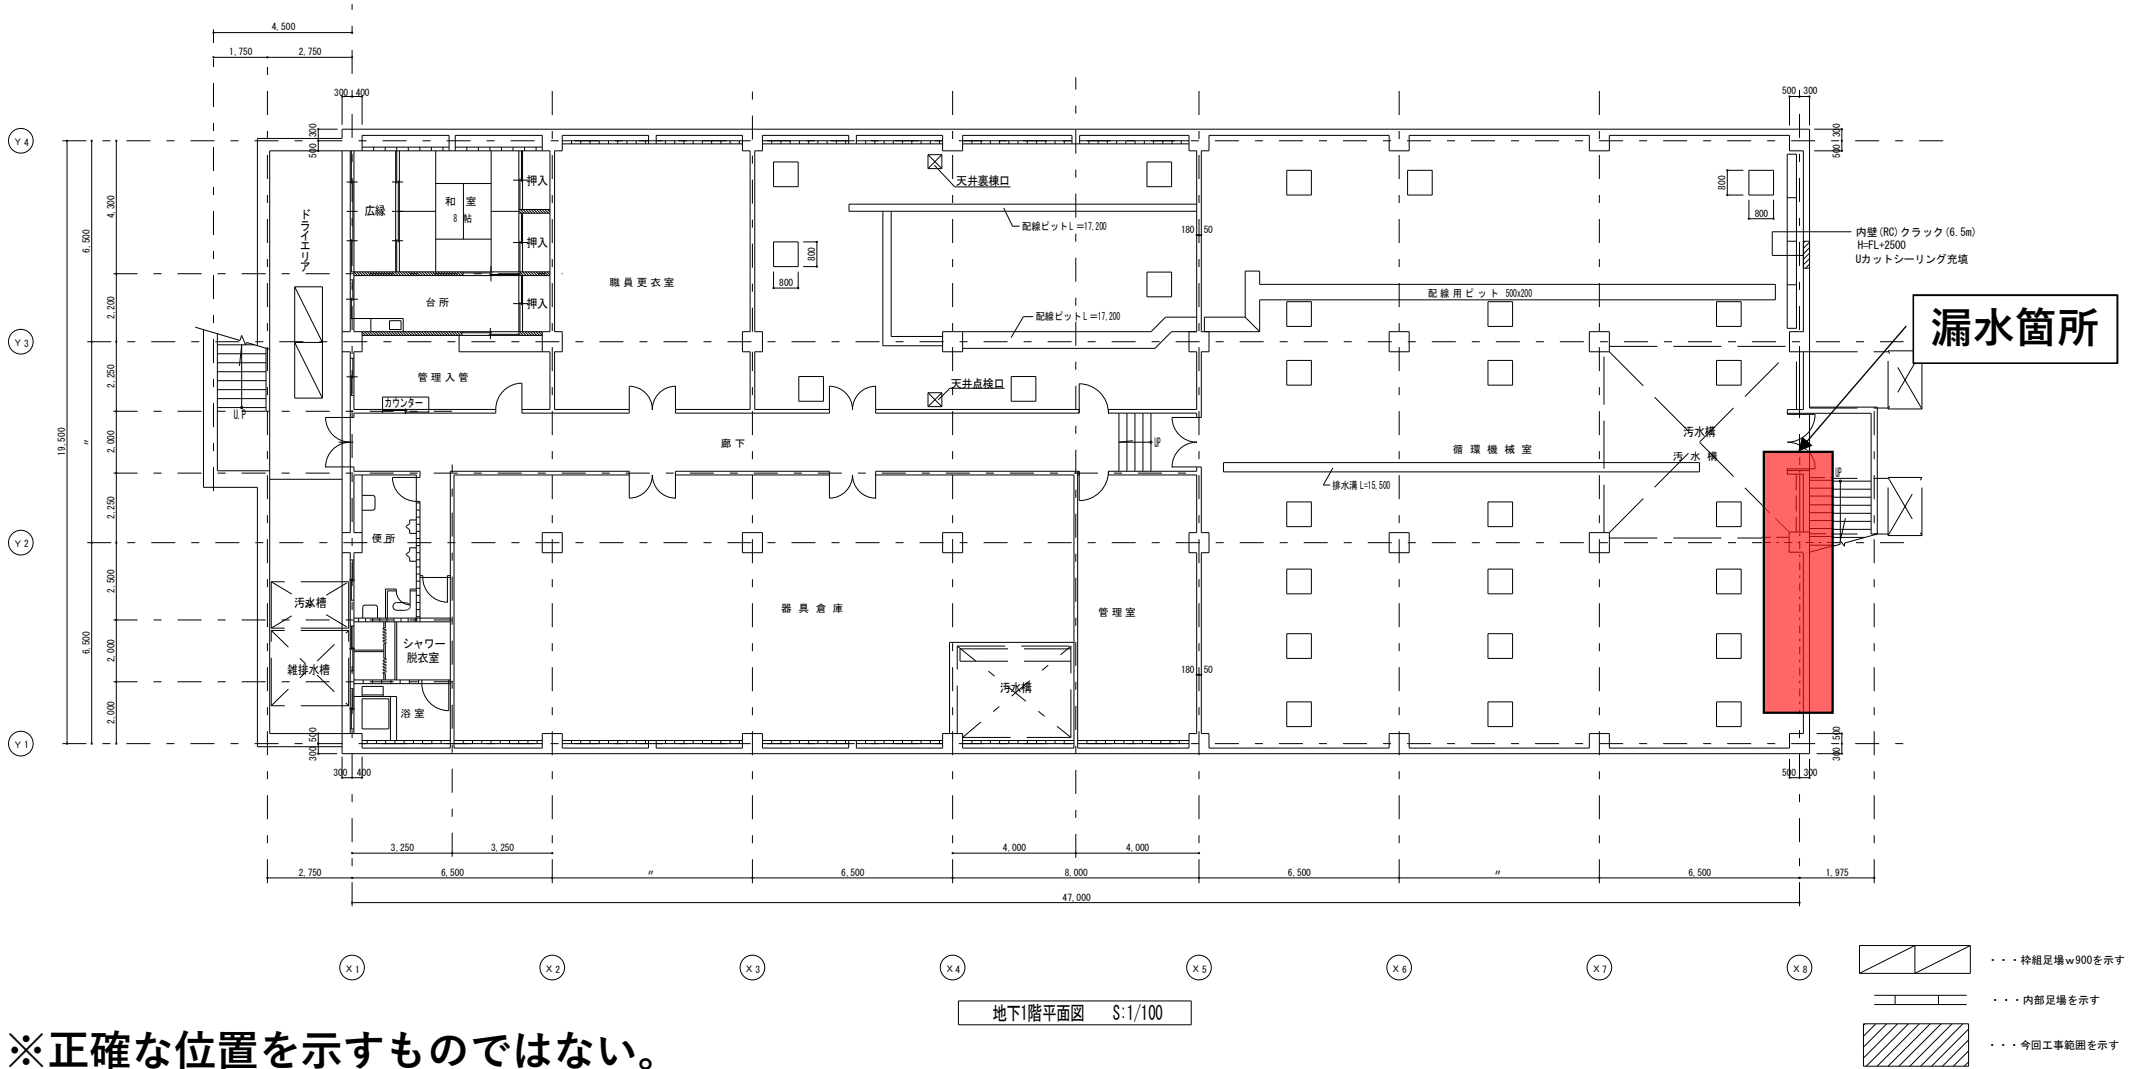

プール管理棟 給水管 漏水箇所図

※正確な位置を示すものではない。

漏水時写真