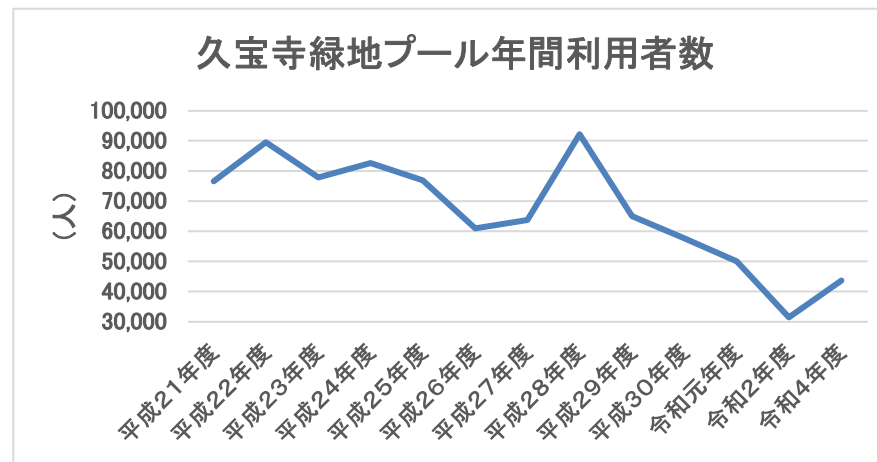

久宝寺緑地プール年間利用者数

年度	利用者数
平成21年度	76,511
平成22年度	89,482
平成23年度	77,811
平成24年度	82,588
平成25年度	76,875
平成26年度	61,003
平成27年度	63,766
平成28年度	92,254
平成29年度	64,947
平成30年度	57,697
令和元年度	50,031
令和2年度	31,494
令和4年度	43,662
平均利用者数	66,779