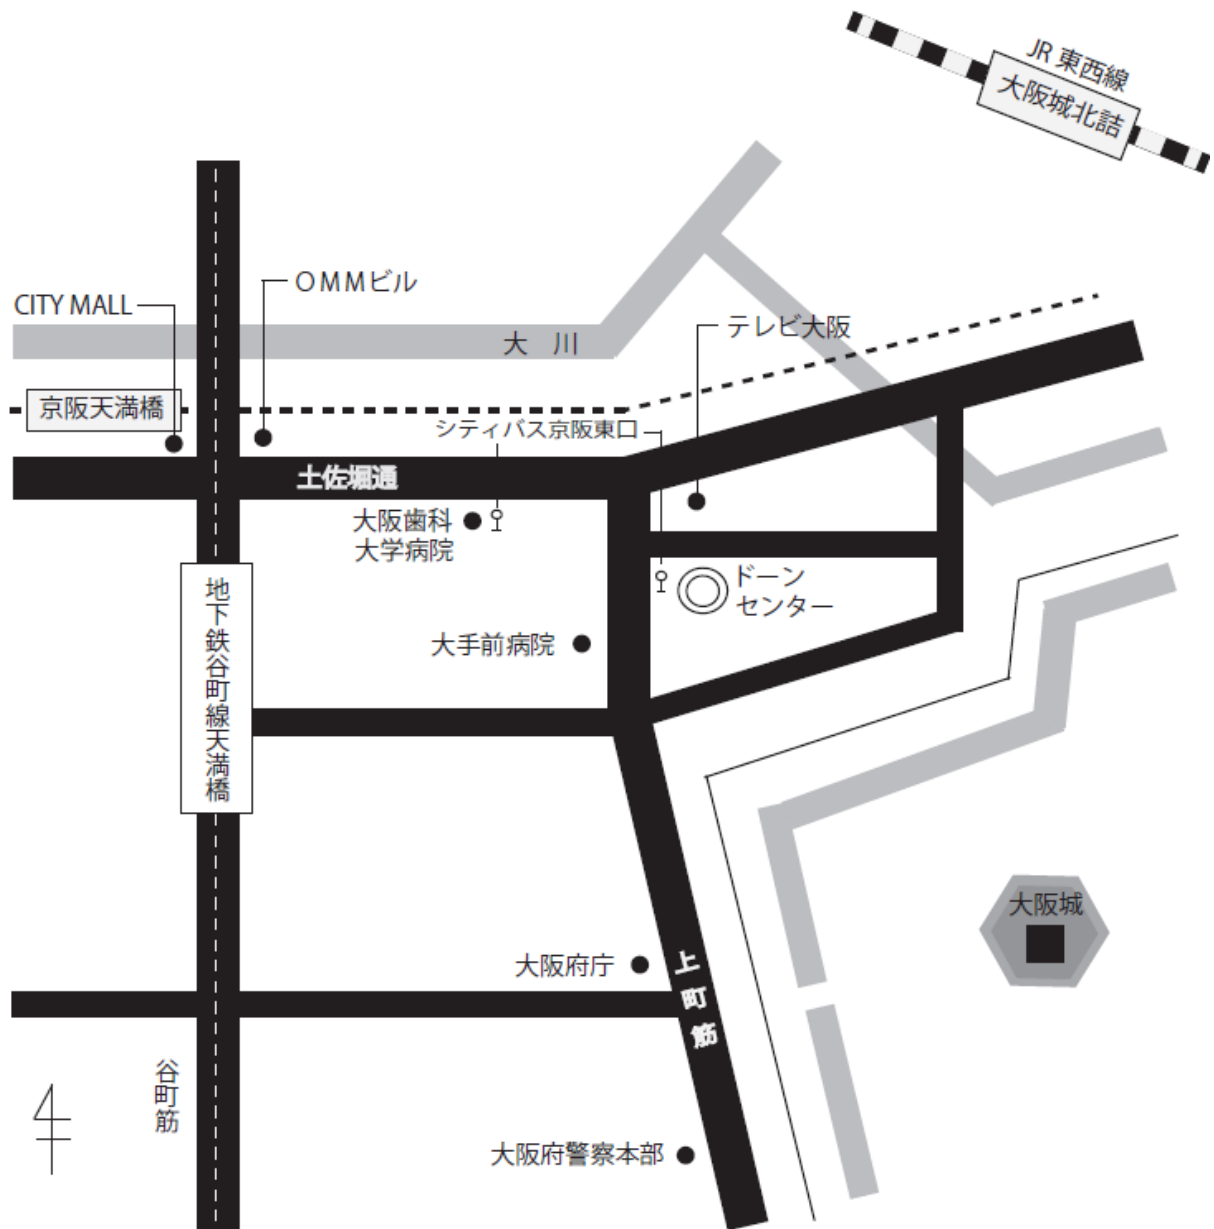

大阪府立男女共同参画・青少年センター（ドーンセンター）案内図

【交通】

- ・京阪、Osaka Metro 谷町線「天満橋」駅1番出口から東へ350m
- ・JR 東西線「大阪城北詰」駅2号出入口から西へ550m
- ・シティバス「京阪東口」からすぐ