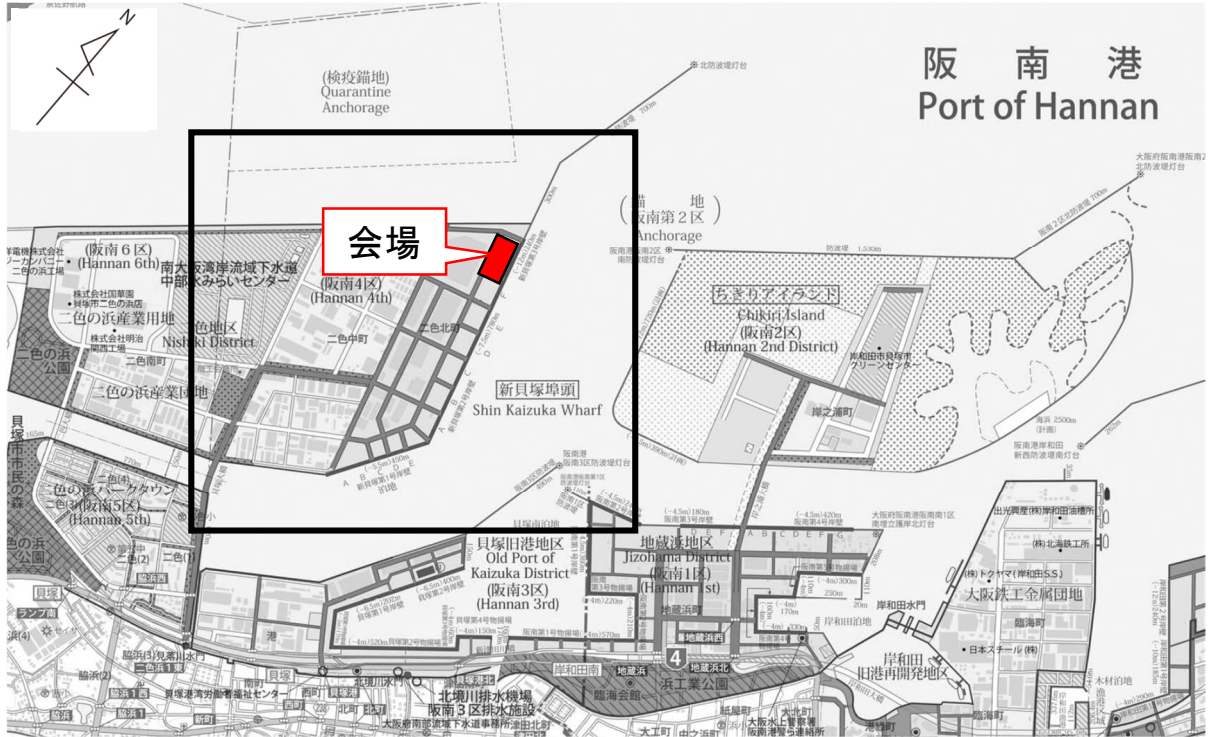

阪南港テロ対策総合訓練会場図

- ・ 訓練会場までの直通的公共交通機関はございませんので、お車でお越してください。なお、駐車スペースには限りがございますのでご了承ください。
- ・ 訓練見学者用のスペースをご用意しておりますが、見学の際には、大阪港湾局職員の指示・誘導に従っていただきますようお願いいたします。