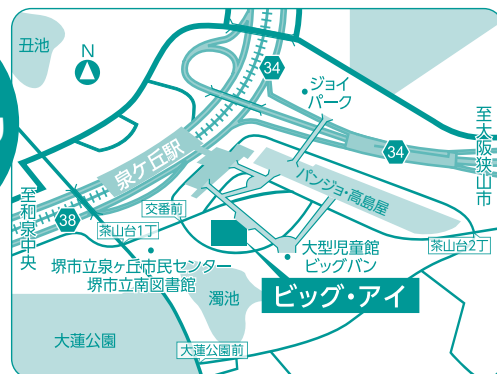

## 「ともい佳」

障がいのある人もない人も共に楽しめるイベントが盛りだくさん!  
**第20回 共に生きる障がい者展**

2023年 11月18日(土)・19日(日) 午前10時～午後4時(入場無料)

障がい者の自立と社会参加。そして障がいや障がいのある人への正しい理解を目的に、「共に生きる障がい者展」を開催します。

主催:大阪府 大阪府教育委員会 社会福祉法人大阪障害者自立支援協会

お問合せ

国際障害者交流センター ビッグ・アイ「コンテスト」係  
〒590-0115 大阪府堺市南区茶山台1-8-1  
TEL 072-290-0962 FAX 072-290-0972  
Eメール contest@big-i.jp ホームページ <https://big-i.jp/>

※お電話でのお問合せは、土・日・祝を除く午前10時～午後5時とさせていただきます。

泉北高速鉄道  
「泉ヶ丘」駅より  
約200m

お願い

開催当日は、原則としてビッグ・アイの駐車場をご利用いただけません。  
公共交通機関をご利用いただくか、近隣の駐車場をご利用ください。

天災(地震、落雷、暴風雨、洪水等)等の事由により、催し内容の変更や中止となる場合がございます。あらかじめご了承ください。  
やむを得ない事由により、中止または内容を変更する場合は、大阪府とビッグ・アイのホームページにて発表します。  
映像配信はありません。ご注意ください。