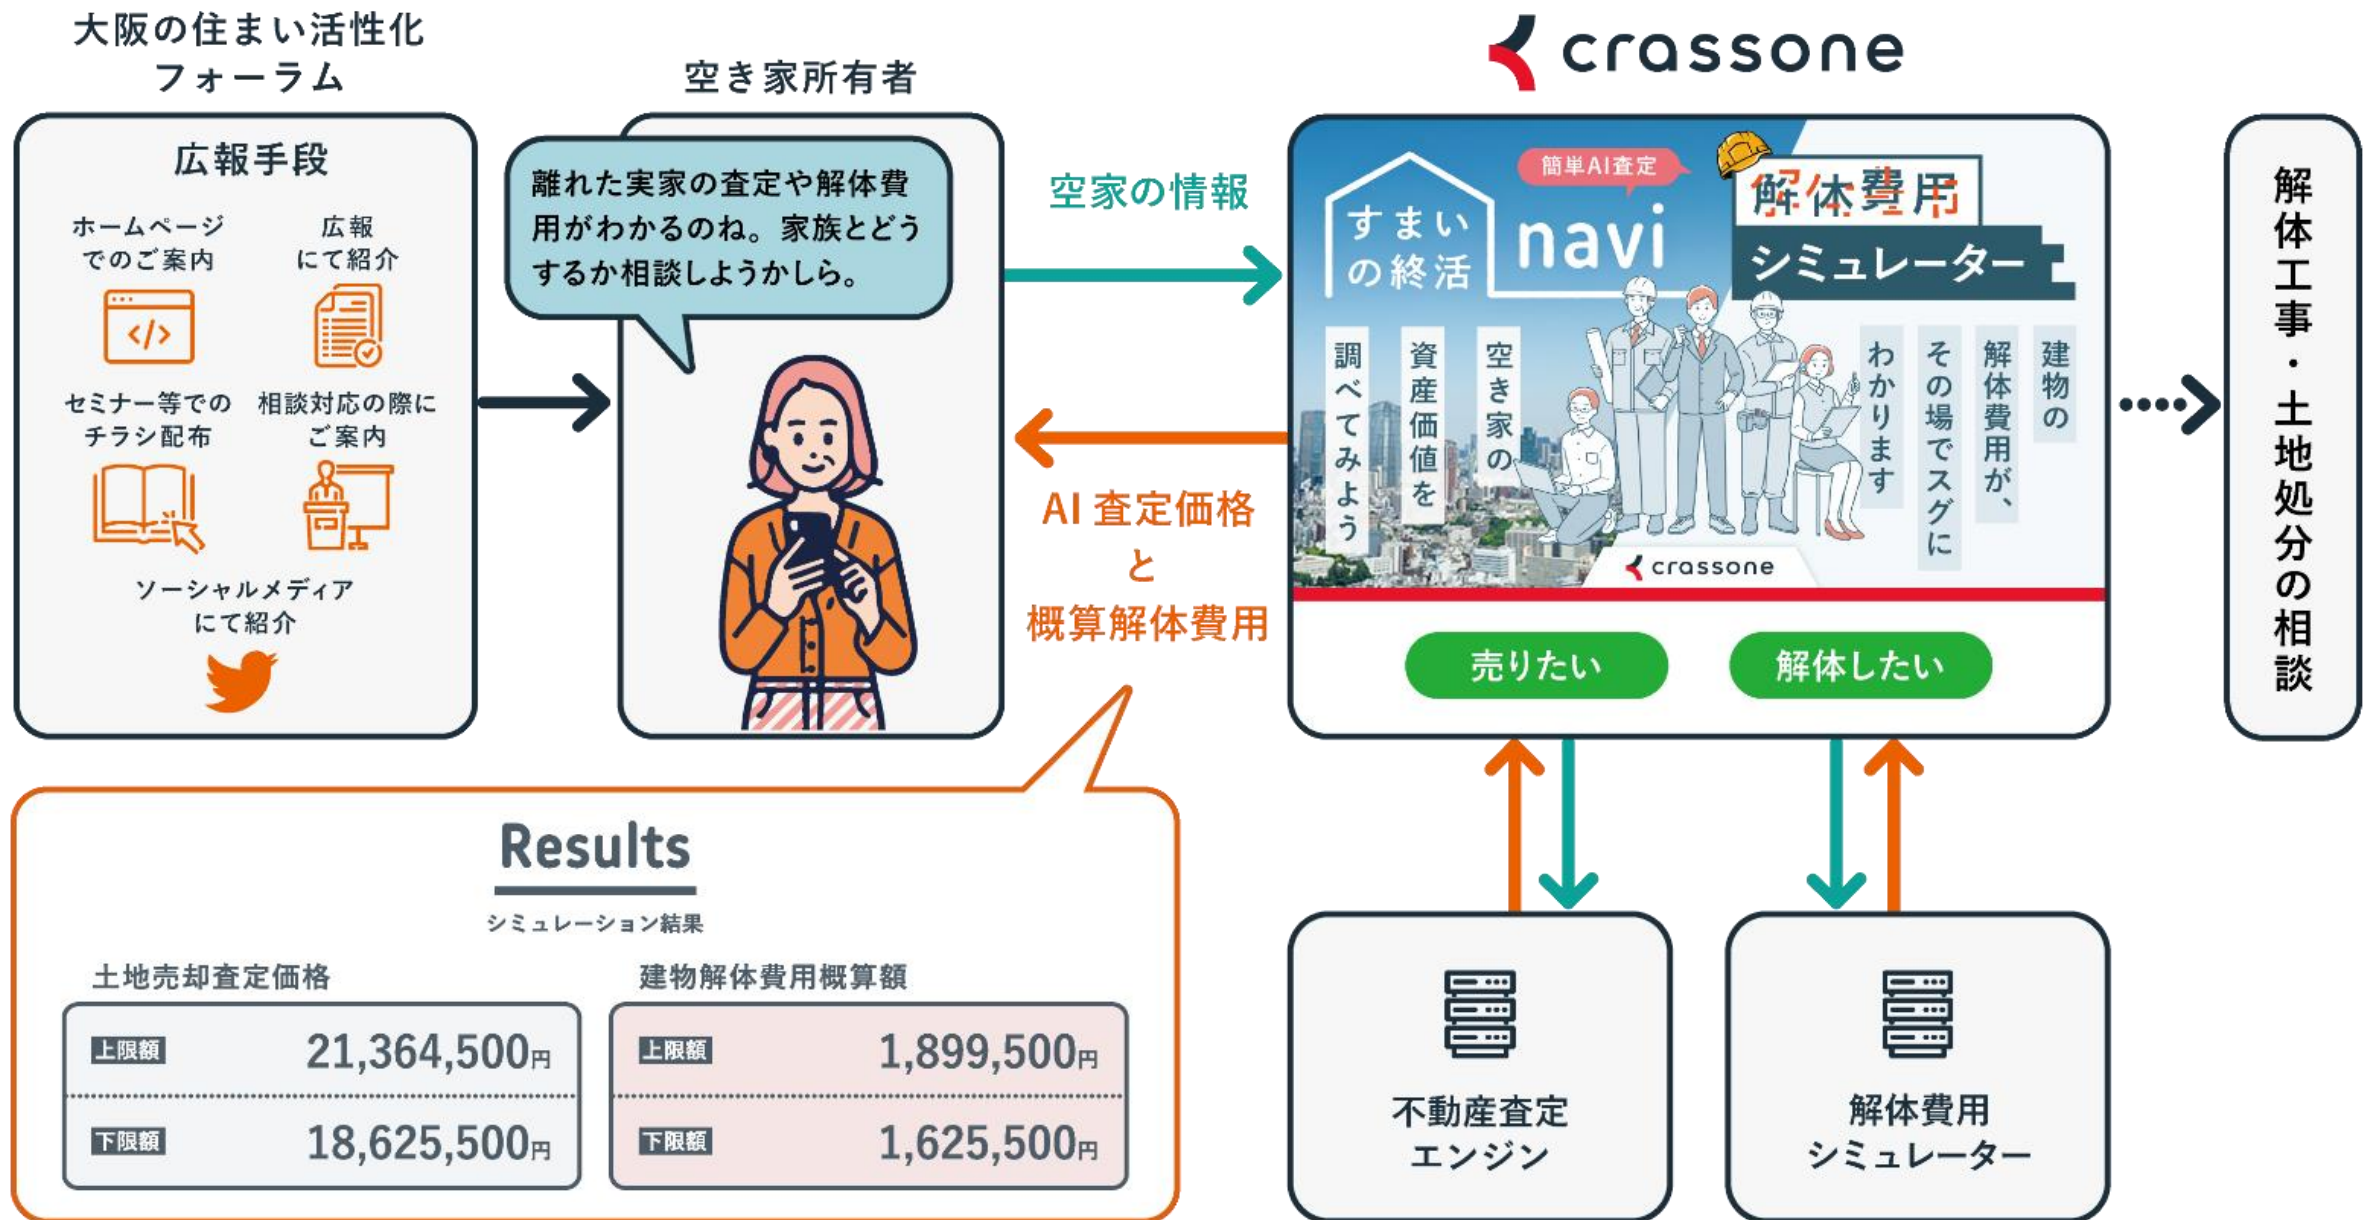

「大阪府版 すまいの終活ナビ」の利用イメージ

URL <https://www.crassone.jp/simulator/navi/osaka/osakafu>