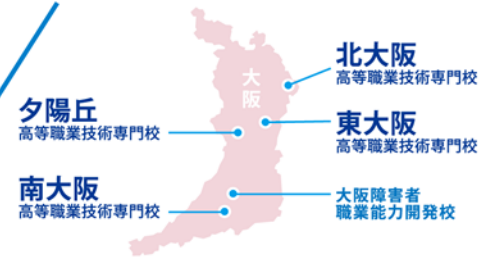

16:00~

大阪製ブランド
展示

©2014 大阪府もずやん

主催 大阪府労働相談センター
(大阪府 商工労働部 雇用推進室 労働環境課)
☎06-6946-2600
協力 ぎせんこう(府立高等職業技術専門校)
MOBIO(ものづくりビジネスセンター大阪)
大阪製ブランド認定事業事務局

大阪府労働環境課 (労働相談センター)

Tel 06-6946-2600

Fax 06-6946-2635

〒540-0033

大阪市中央区石町2-5-3 エル・おおさか南館3階

労働に関する
お役立ち情報は
こちら⇒

大阪府 労働相談センター

職場のお悩み、困りごと、
トラブル解決のための
支援を行っています

©2014 大阪府もずやん

就職の力になる!

90.2%

高い就職率

(令和3年度 修了生)

ぎせんこうの
魅力を発信中!

Website

Instagram

大阪府立高等職業技術専門学校

見学会実施中!

大阪府では、新規学校卒業者や求職中の方に、職業に必要な知識や技能を身につけ、就職につなげていただくため、職業訓練を実施しています。