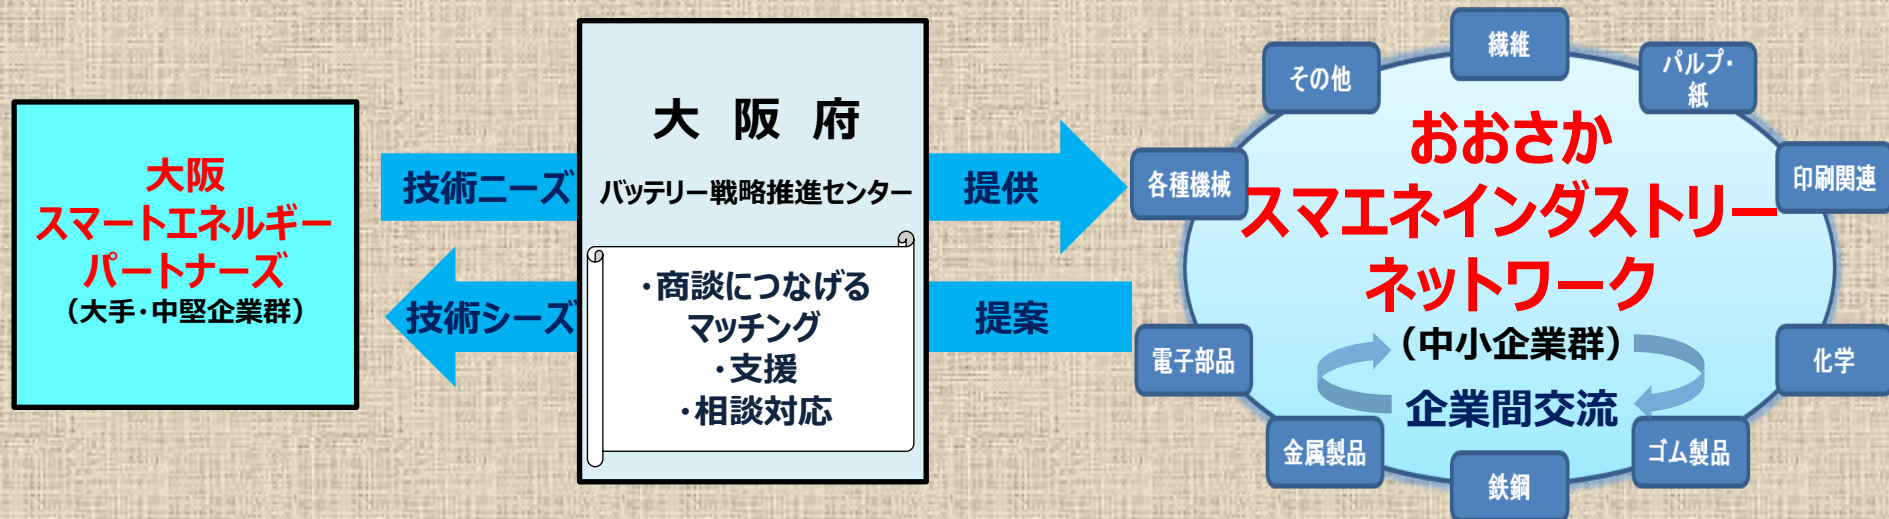

おおさかスマエネインダストリーネットワークのご案内

中小企業のスマートエネルギー分野への新規参入やビジネス拡大を支援する会員制ネットワークです！

- 【入会メリット】
- 大手・中堅企業とのビジネス機会を提供（スマートエネルギーパートナーズ企業とのマッチング）
 - 事業展開等に関する相談の実施
 - 会員間の情報交換の場の提供
 - メールマガジンの配信（行政や関係団体、企業などのスマートエネルギー分野に関する最新情報を提供）