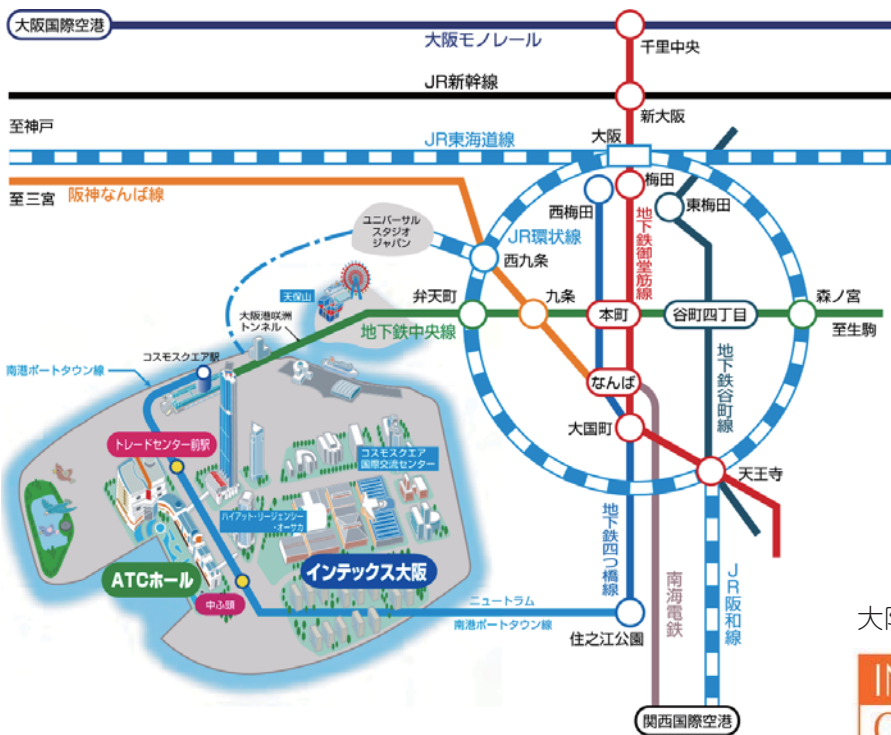

# 大阪 ベイエリア 現地見学会

2017.3.24  14:30 ▶ 17:15

- **場所** : 咲洲<sup>さきしま</sup>ほか
- **対象** : 不動産、物流、新エネルギー、ライフサイエンス、教育・研修関連企業ほか
- **定員** : 第1部・第2部とも 50名(定員になり次第、締め切ります)
- **参加費** : 無料

## 第2部 現地視察 15:45 ▶ 17:15 ※希望者のみ。第2部のみのご参加はご遠慮下さい。

大阪ベイエリアのバスツアー : 咲洲ほか大阪ベイエリアの現地見学(下車視察あり)

※現地視察後、地下鉄中央線「大阪港」駅で解散します。

お問い合わせ 一般財団法人大阪国際経済振興センター国際部 (IBPC 大阪) 和田・宮内  
TEL : 06-6615-7130 E-MAIL : event@investosaka.jp

その後、大阪ベイエリアのバスツアーを行い、咲洲の今後分譲予定の土地区画について実際にご覧いただくとともに、分譲及び立地にかかるインセンティブの担当者が参加者のみなさまのご質問に直接お答えいたします。

人口集積地に近く、陸海空のアクセスに優れた大阪ベイエリアを実際にご覧いただき、今後の事業活動にお役立てください。

### ATC コンベンションルーム 2

(大阪市住之江区南港北 2-1-10)  
<http://atcchall.com/pdf/access.pdf>

- 電車でお越しの場合  
ニュートラム南港ポートタウン線  
「トレードセンター前駅」下車、ATC内 徒歩 5分
- お車でお越しの場合  
「大阪港咲洲トンネル咲洲側出口」より約 3分  
「阪神高速湾岸線南港北出口」より約 5分  
「阪神高速湾岸線南港南出口」より約 10分  
【駐車場について】  
ATC内の駐車場をご利用いただけます。  
(200円/30分)