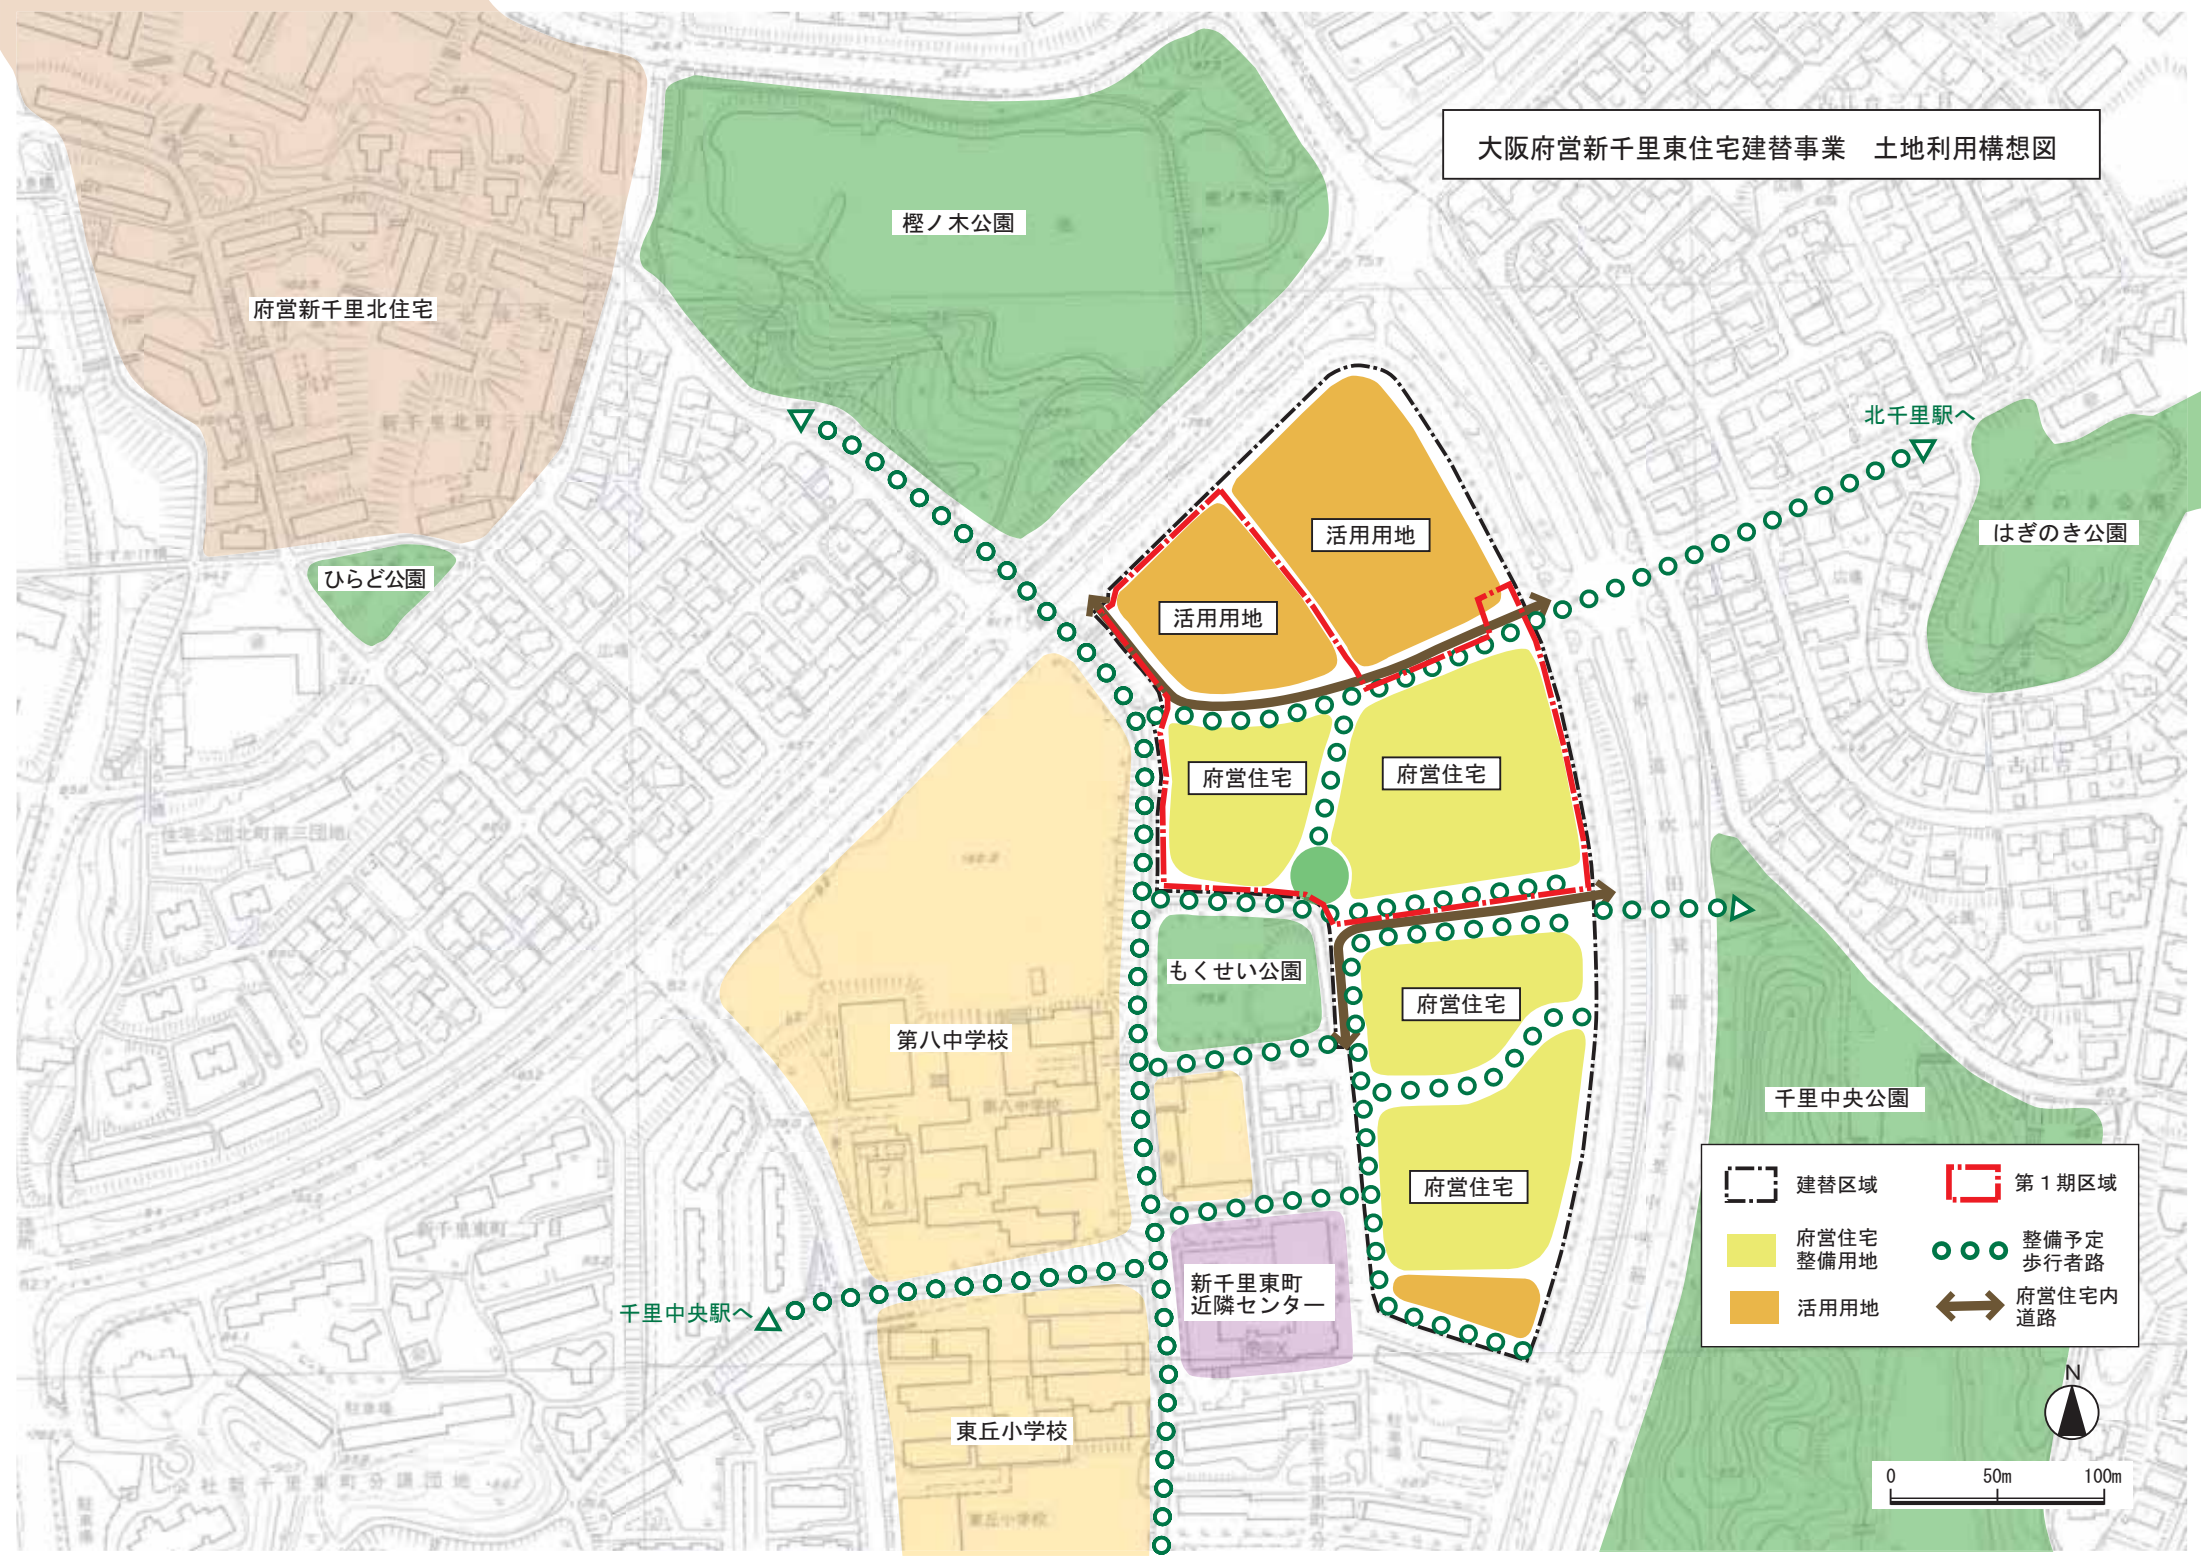

大阪府営新千里東住宅建替事業 土地利用構想図

府営新千里北住宅

榎ノ木公園

ひらど公園

北千里駅へ

はぎのき公園

活用用地

活用用地

府営住宅

府営住宅

もくせい公園

第八中学校

府営住宅

千里中央公園

新千里東町
近隣センター

府営住宅

府営住宅

千里中央駅へ

東丘小学校

	建替区域		第1期区域
	府営住宅 整備用地		整備予定 歩行者路
	活用用地		府営住宅内 道路

0 50m 100m