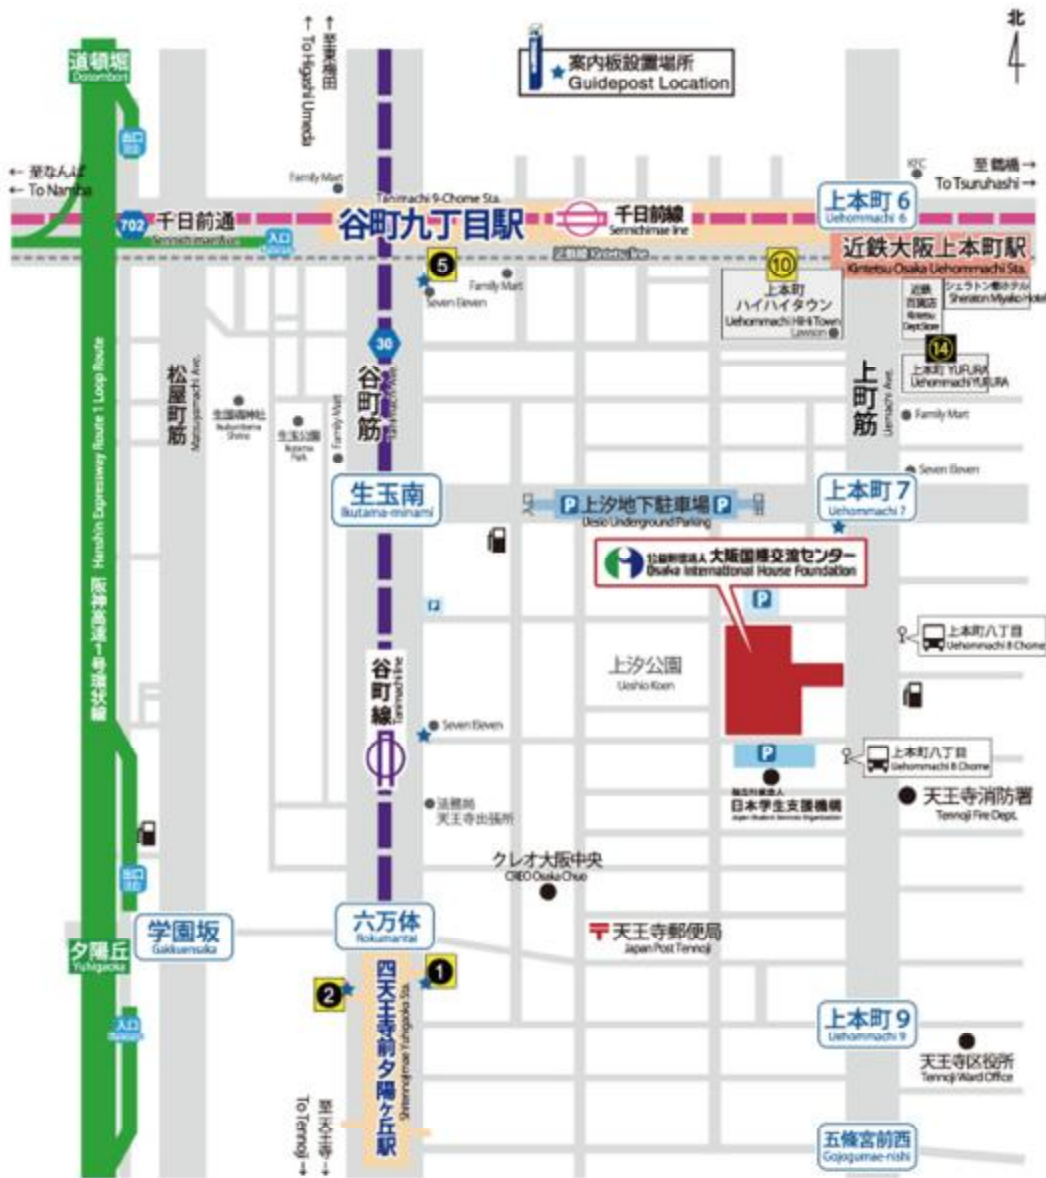

大阪国際交流センター 地図

住所：大阪市天王寺区上本町 8 - 2 - 6

会場：大阪国際交流センター内 小ホール