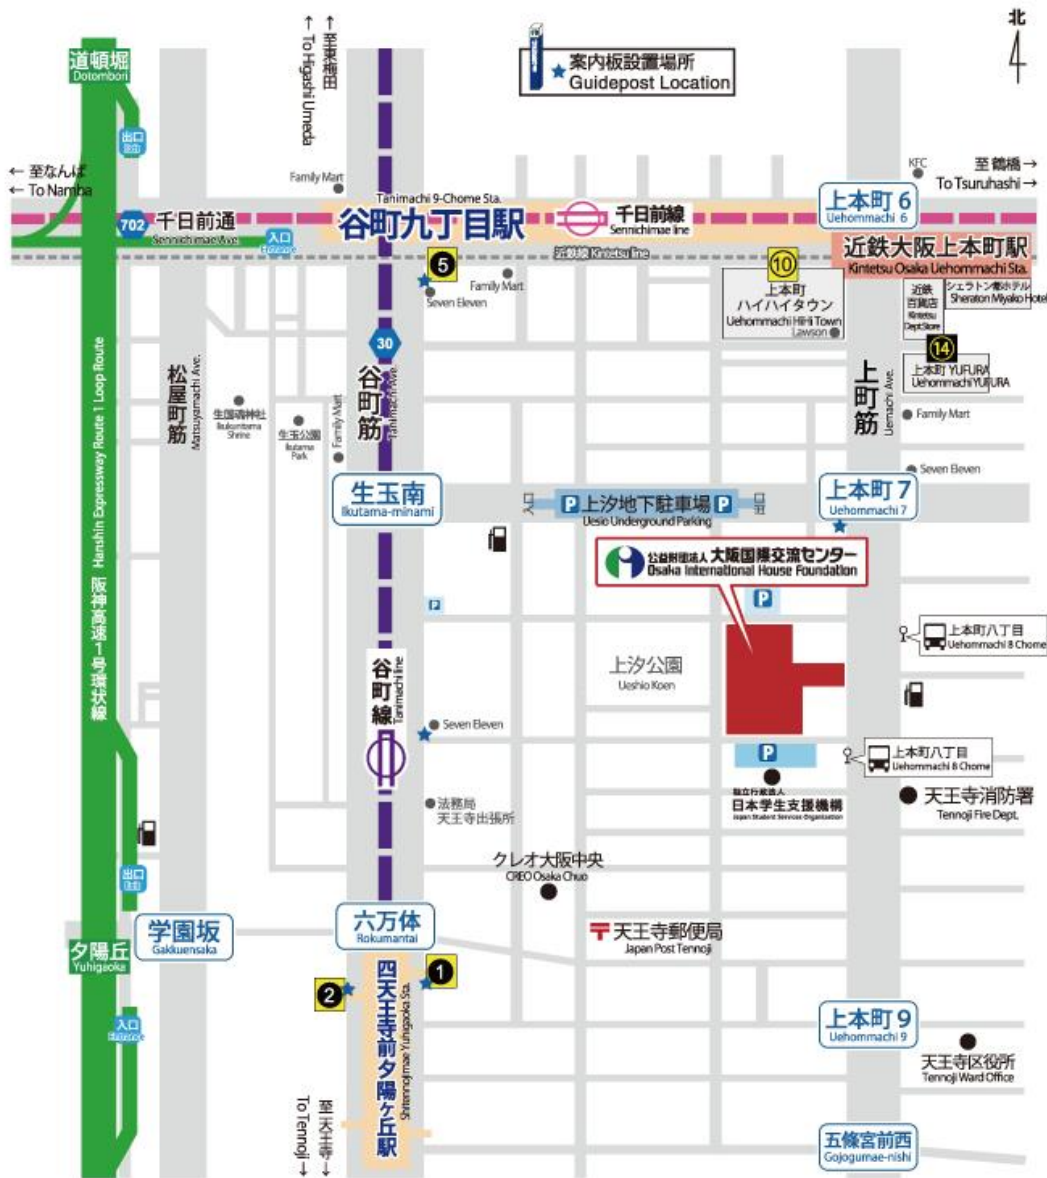

# 大阪国際交流センター 地図

住所：大阪市天王寺区上本町 8 - 2 - 6

会場：大阪国際交流センター内 小ホール