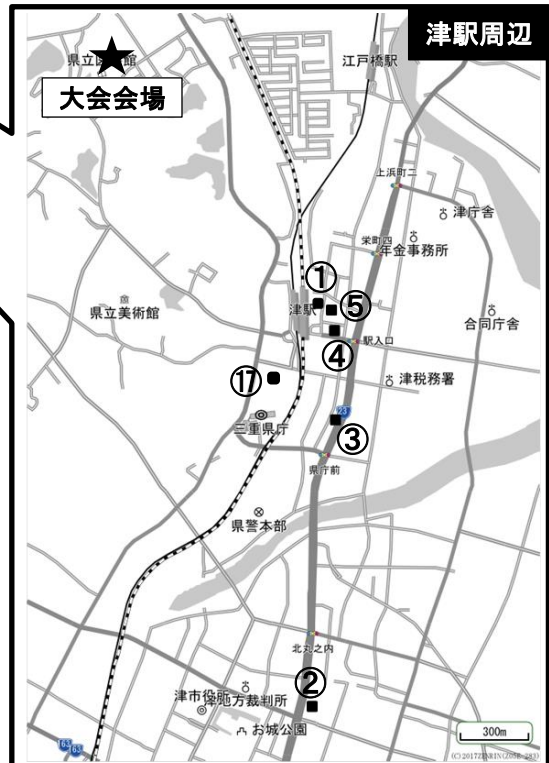

大会会場・宿泊ホテル地図

大会会場

四日市駅周辺

鈴鹿(平田町駅・白子駅)周辺

津駅周辺

松阪駅周辺