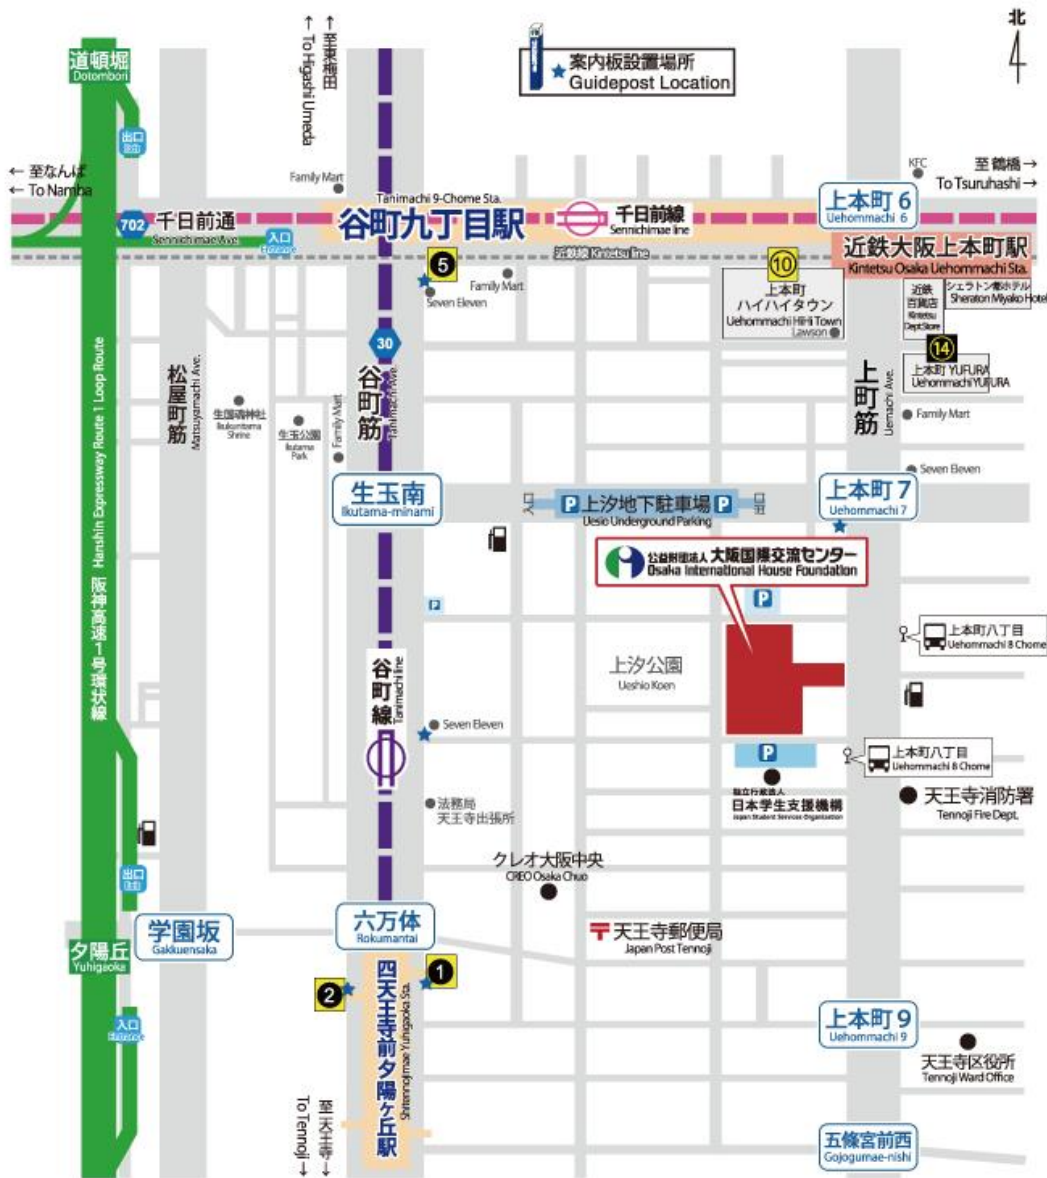

大阪国際交流センター 地図

住所：大阪市天王寺区上本町 8 - 2 - 6

会場：大阪国際交流センター内 小ホール