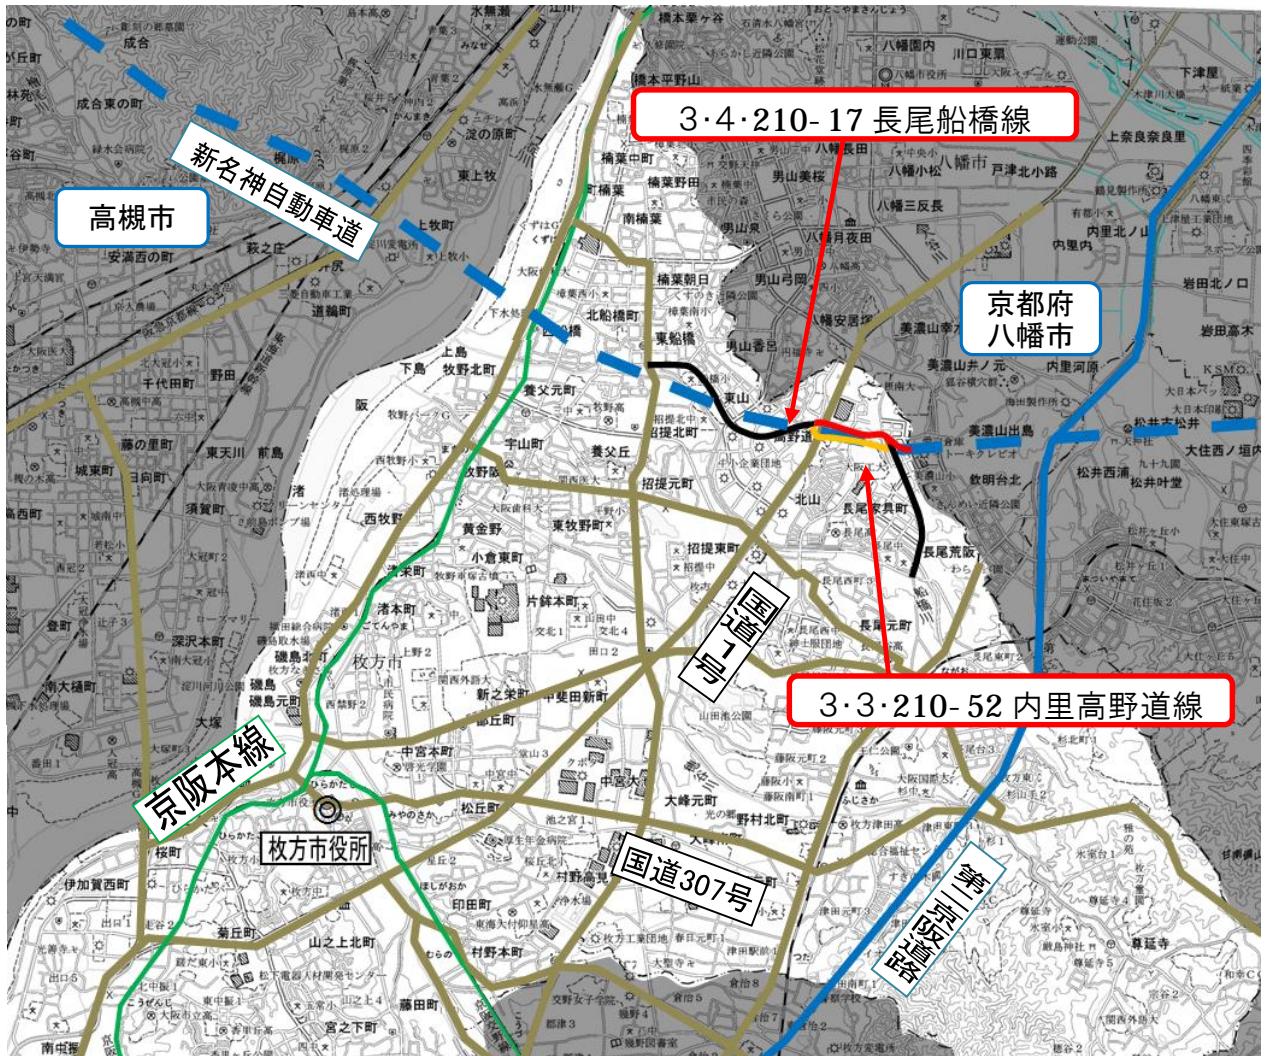

東部大阪都市計画道路の変更

位置図

東部大阪都市計画区域

【凡例】

変更前の区域

変更する区域

変更後の区域