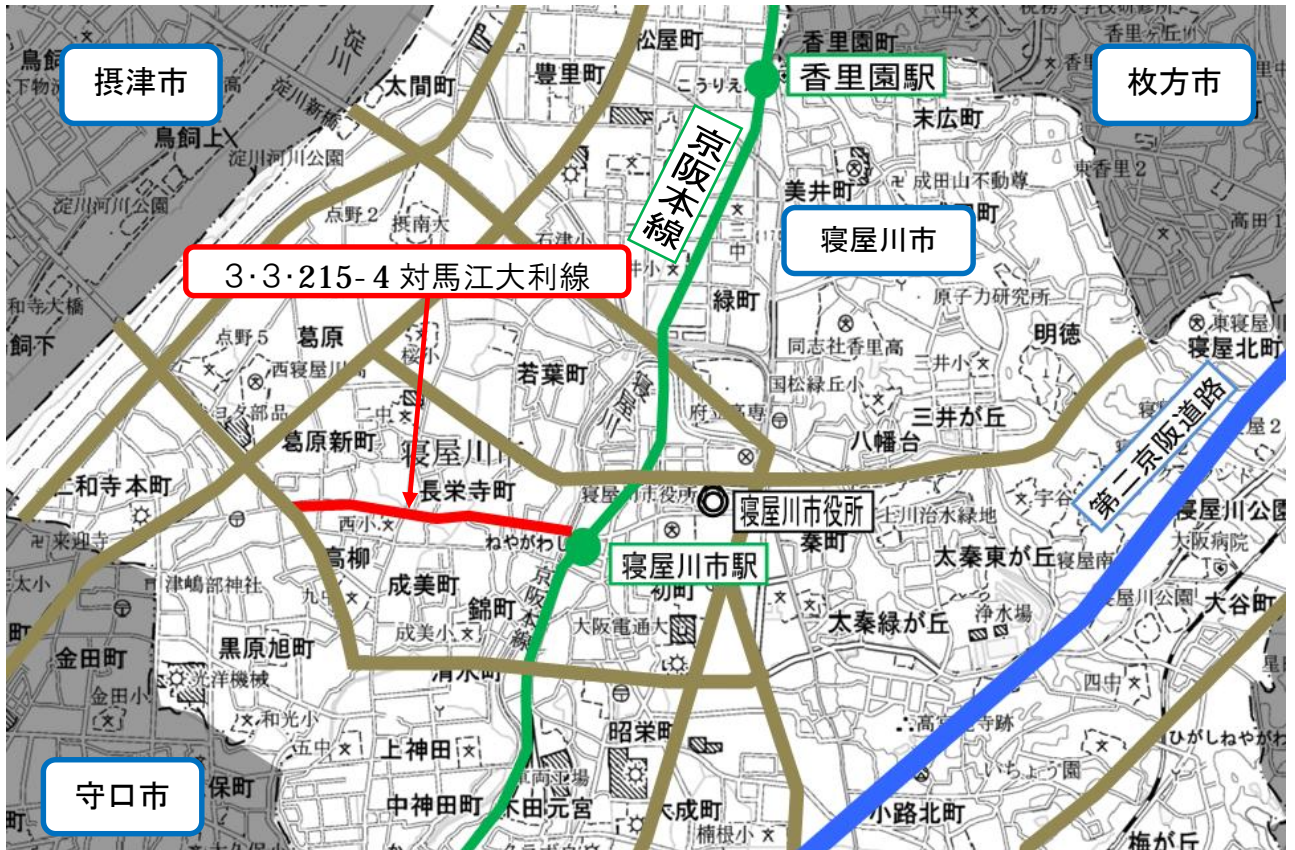

# 東部大阪都市計画道路の変更

## 位置図

## 東部大阪都市計画区域

寝屋川市