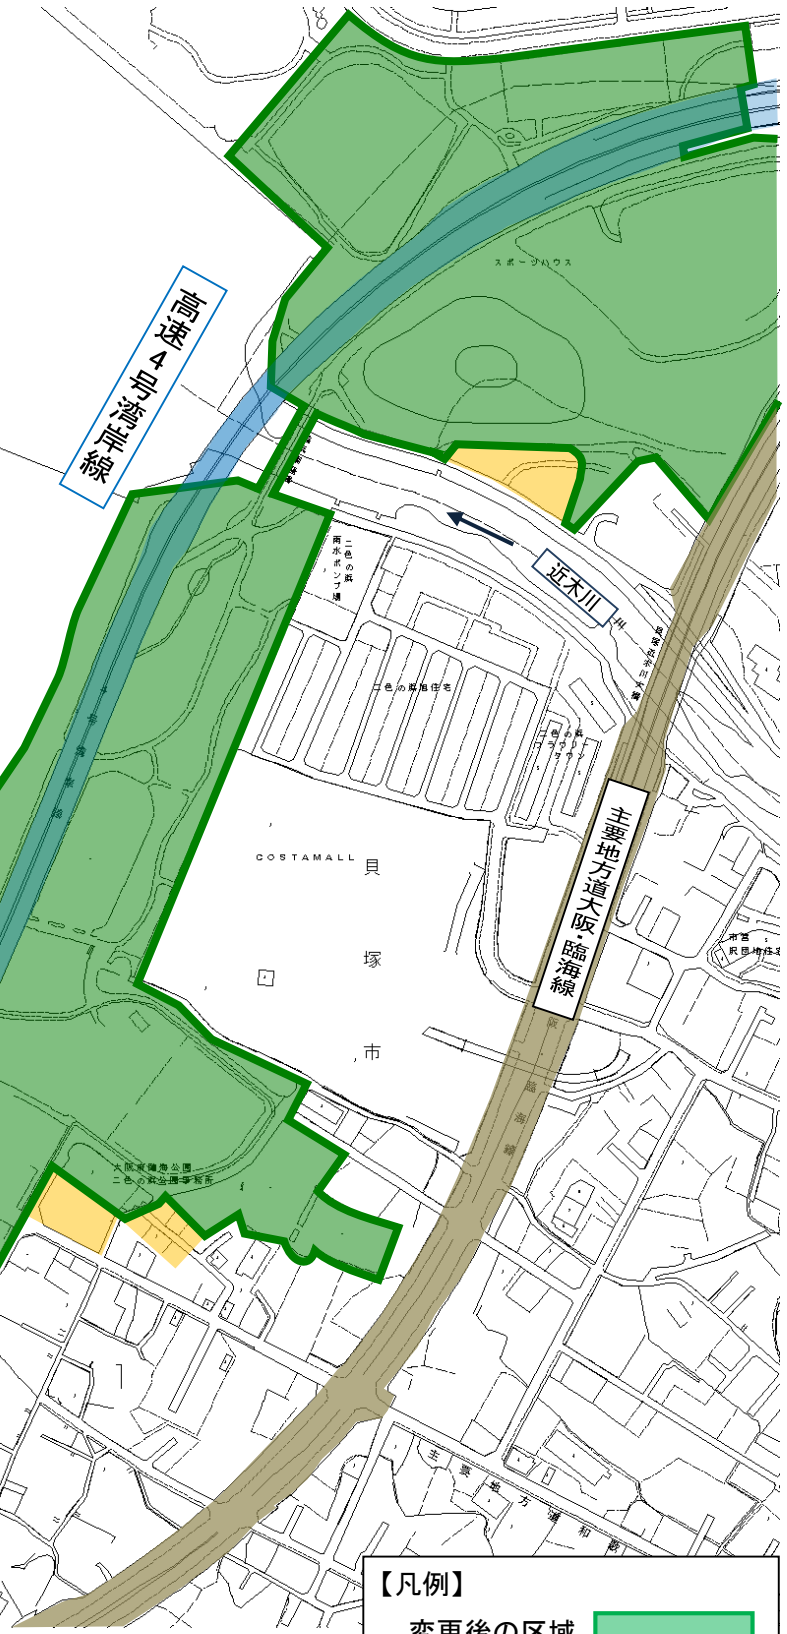

計画図

変更の概要

9・5・208-1号 二色の浜公園

●一部区域の廃止
廃止面積 A = 約 0.6ha

【凡例】
変更後の区域
廃止する区域