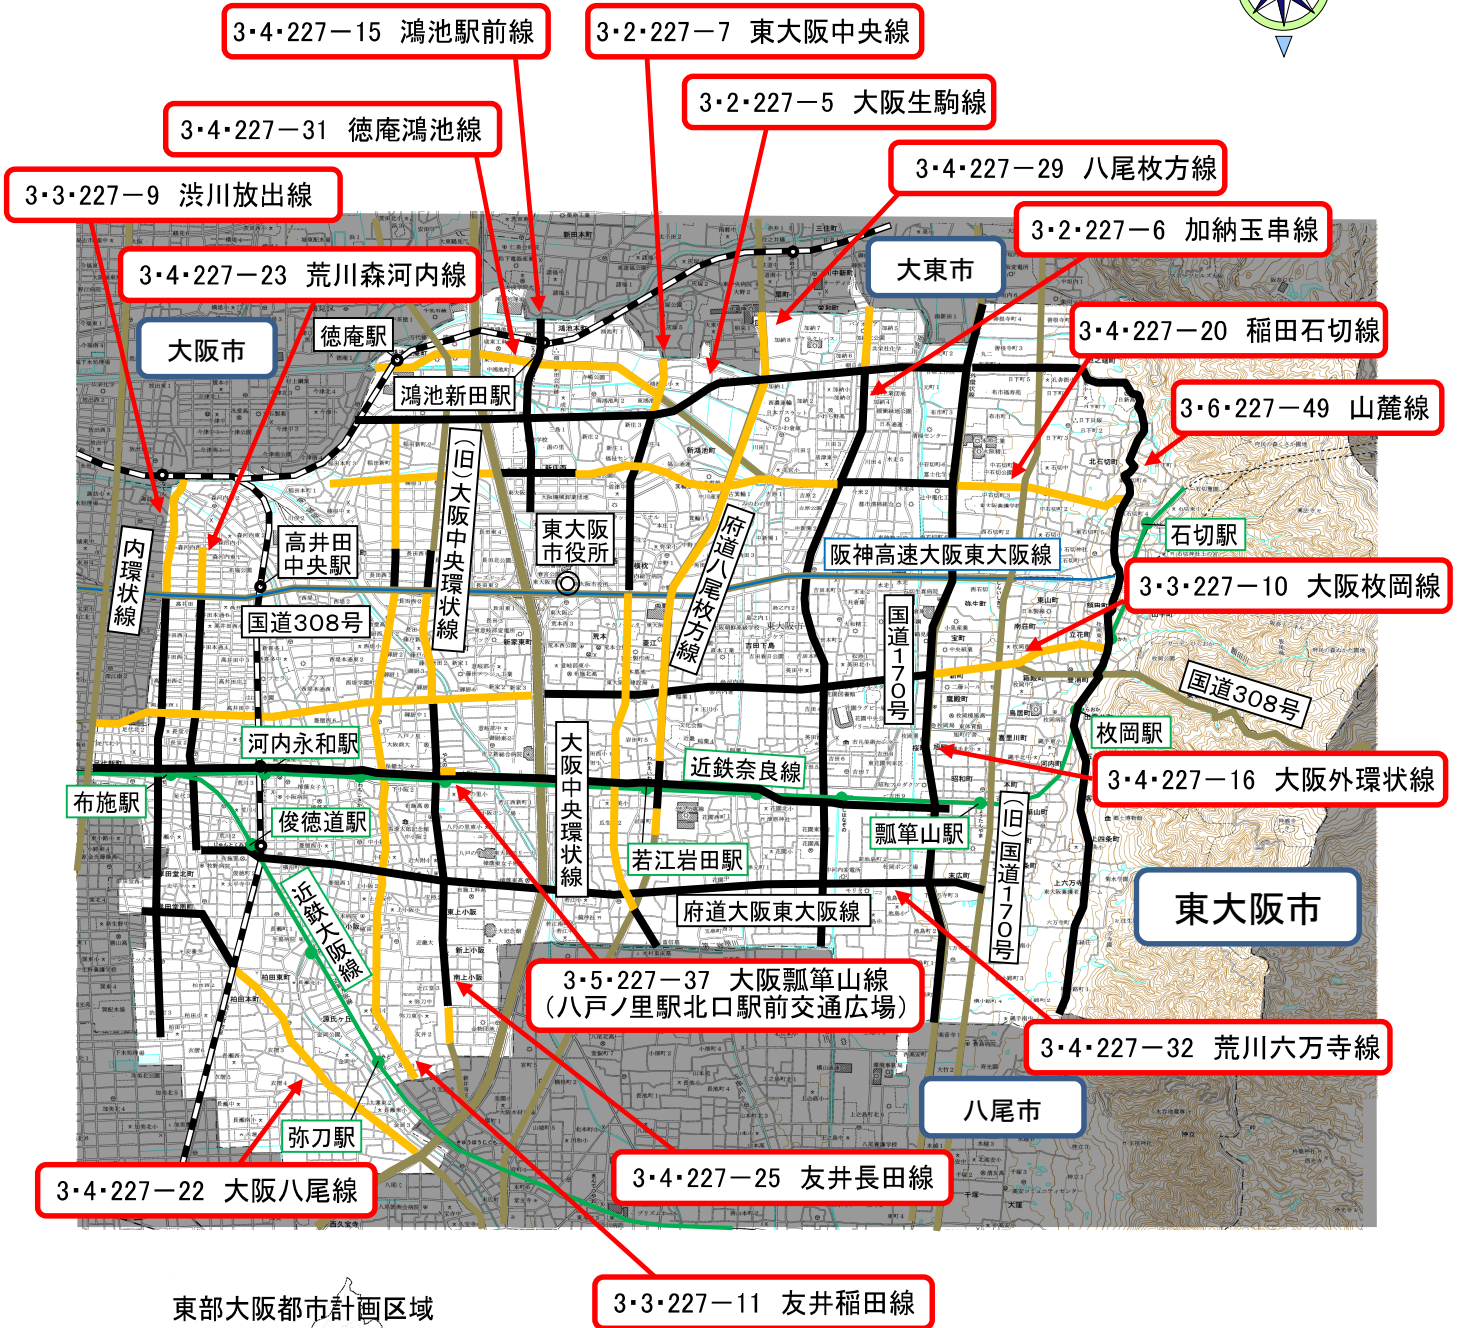

東部大阪都市計画道路の変更

位置図

東部大阪都市計画区域

【凡例】

- 廃止する区域
- 変更後の区域