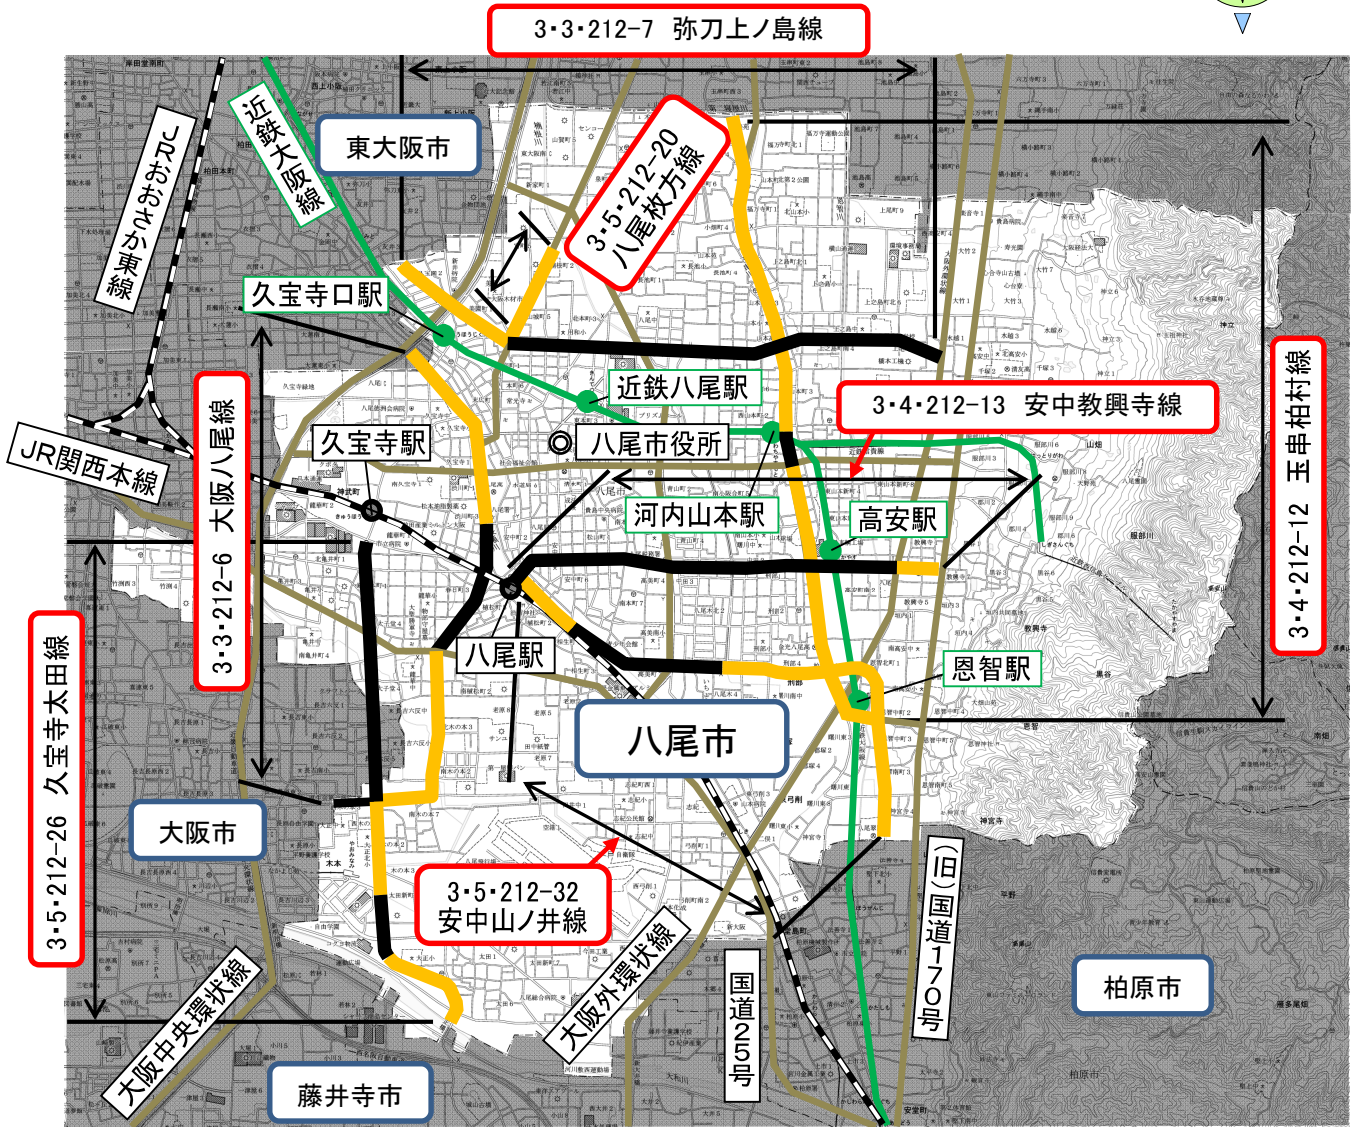

東部大阪都市計画道路の変更

位置図

【凡例】
 廃止する区域
 変更後の区域