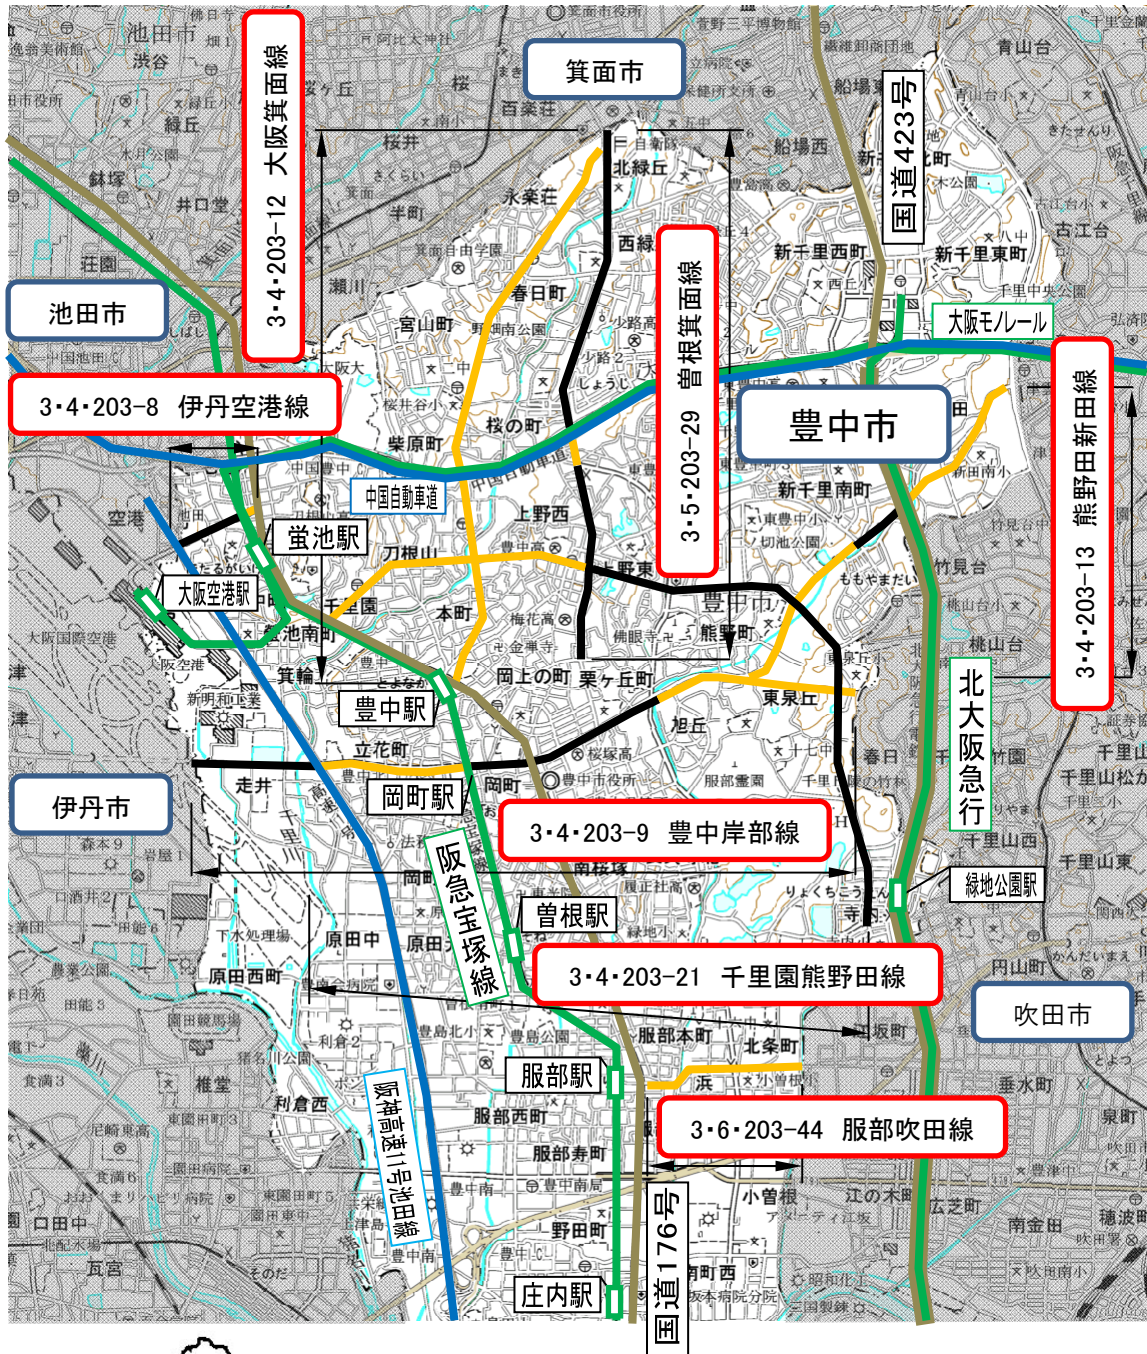

# 北部大阪都市計画道路の変更

## 位置図

豊中市

北部大阪都市計画区域

### 【凡例】

廃止する区域

変更後の区域