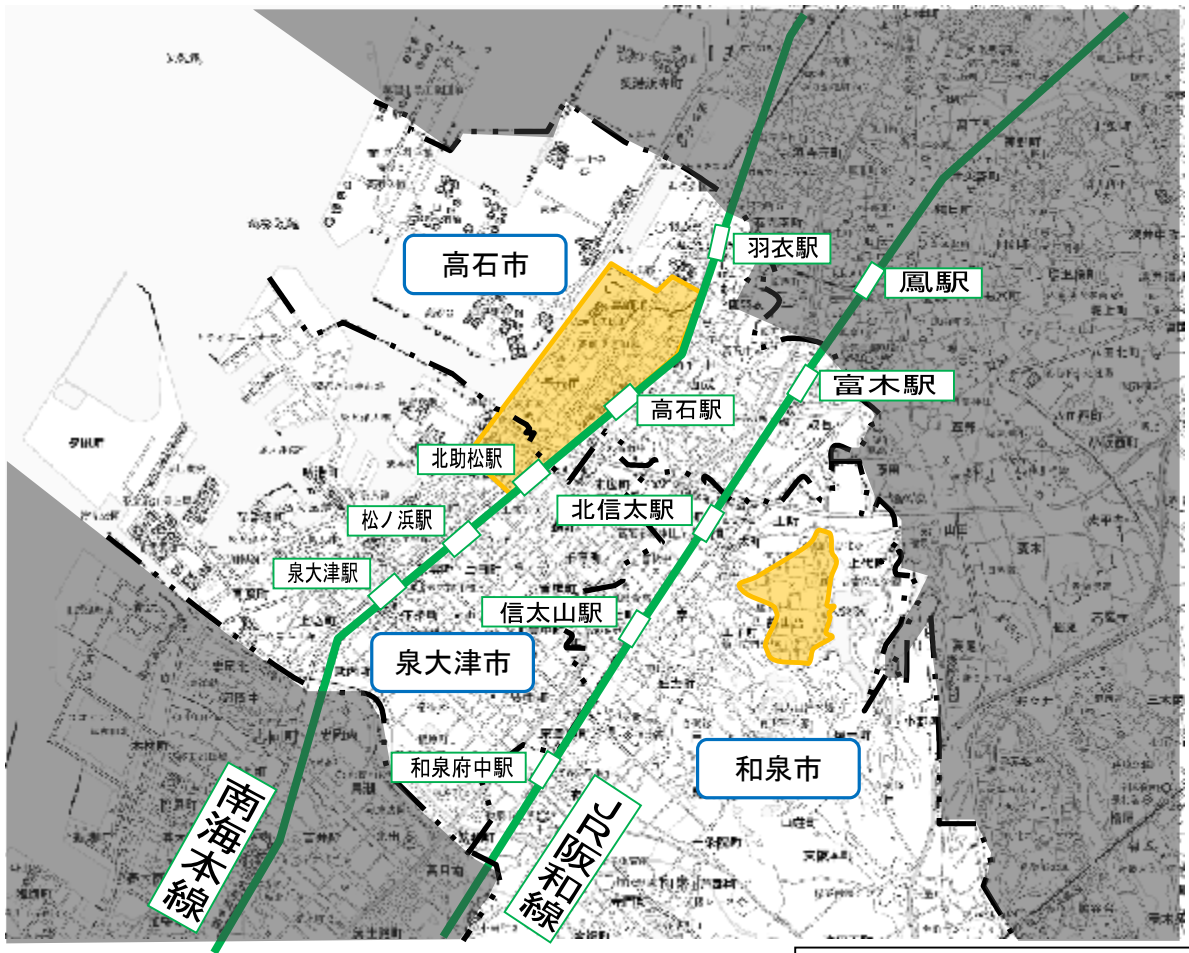

位置図

南部大阪都市計画区域

泉大津市、和泉市、高石市

【凡例】

廃止する区域