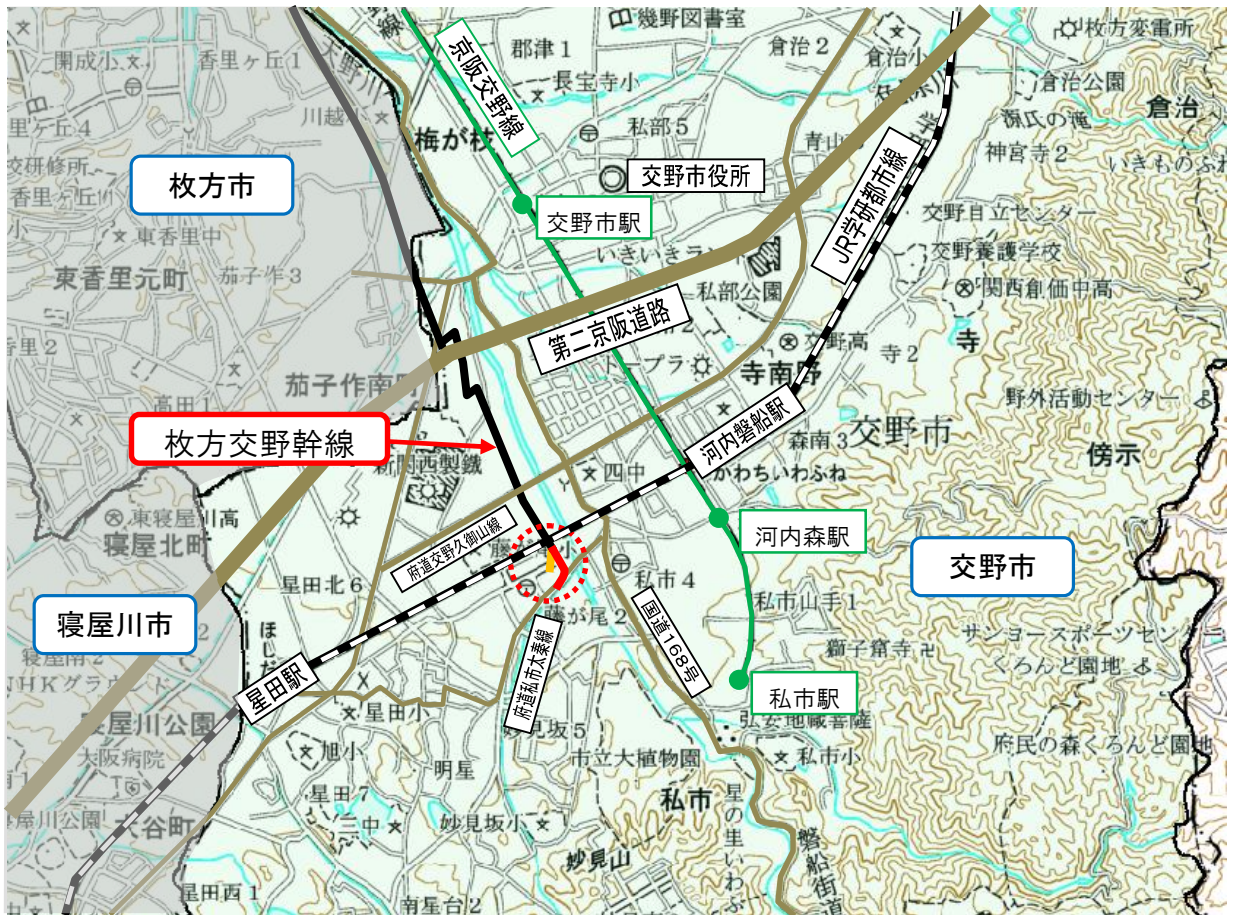

位置図

東部大阪都市計画区域

交野市

【凡例】

変更前	— (Yellow line)
変更後	— (Red line)