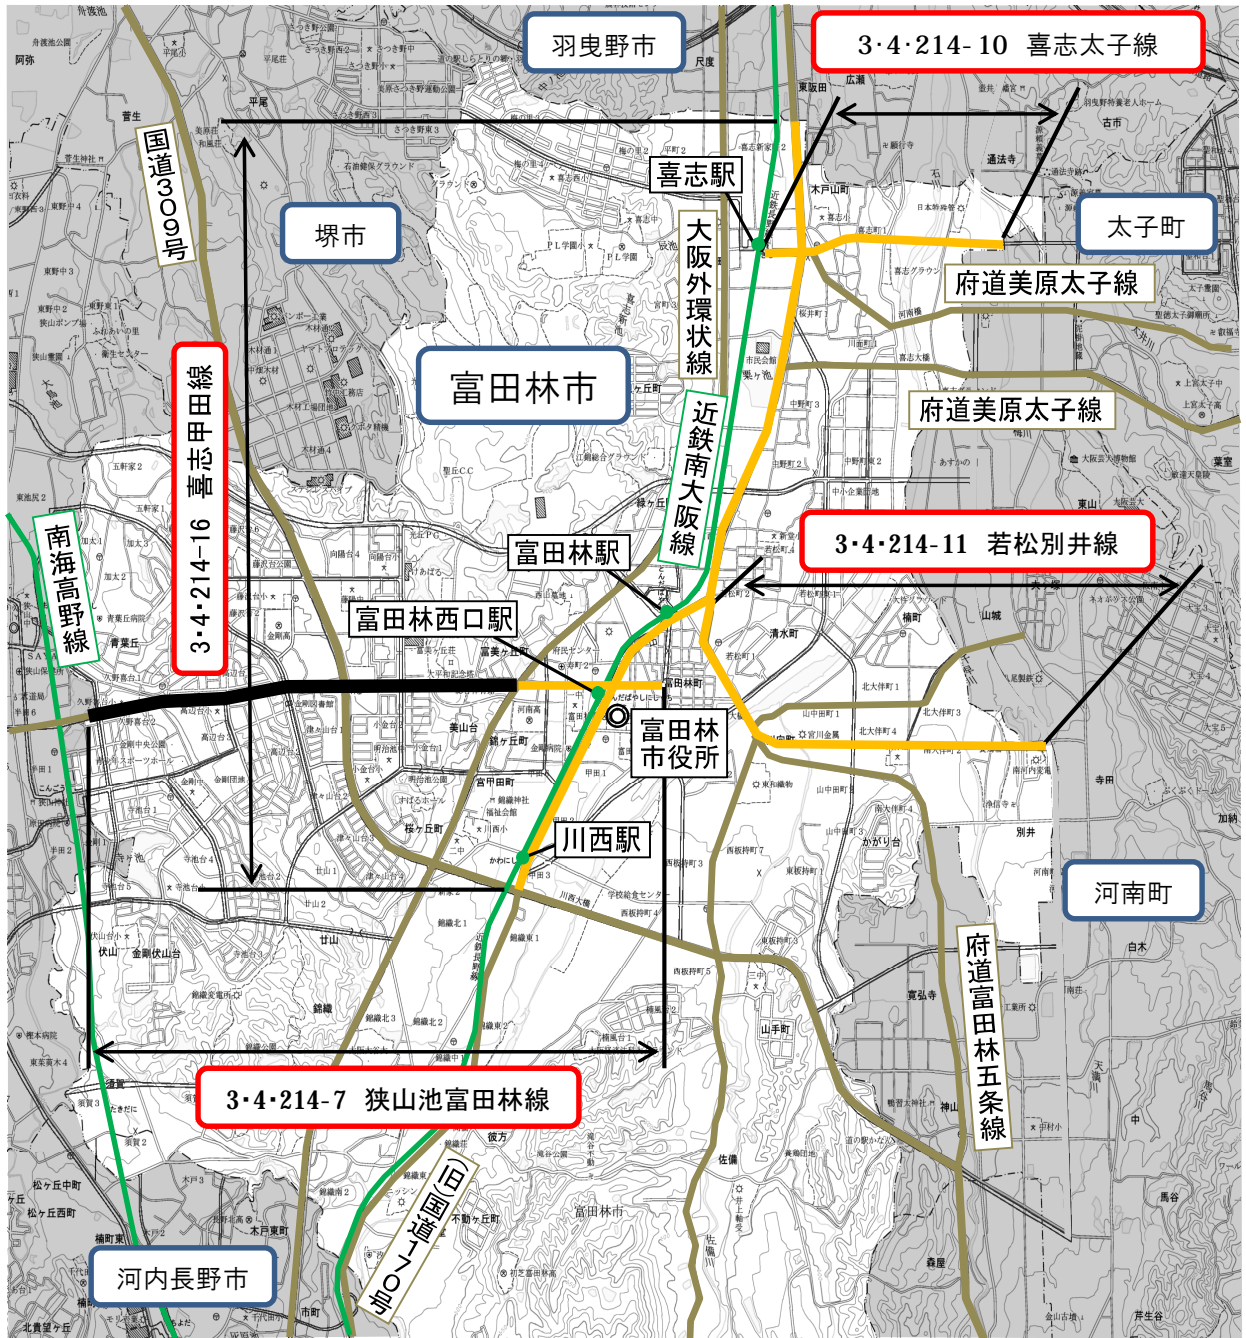

# 南部大阪都市計画道路の変更

## 位置図

【凡例】	
廃止する区域	<span style="display:inline-block; width:20px; height:10px; background-color:yellow;"></span>
変更後の区域	<span style="display:inline-block; width:20px; height:10px; background-color:black;"></span>