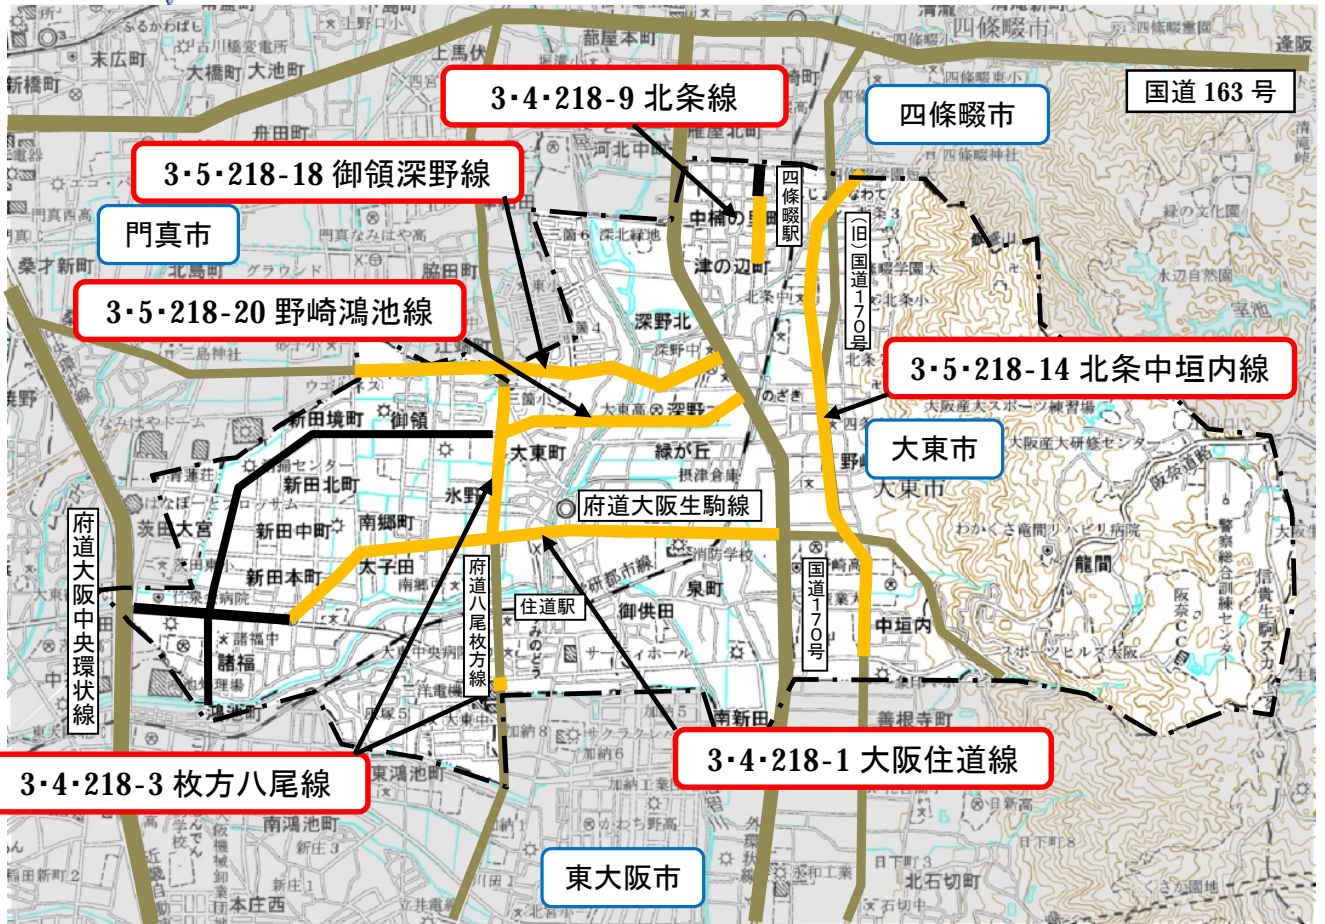

# 位置図

東部大阪都市計画区域

大東市

【凡例】

- 廃止する区域 
- 変更後の区域 