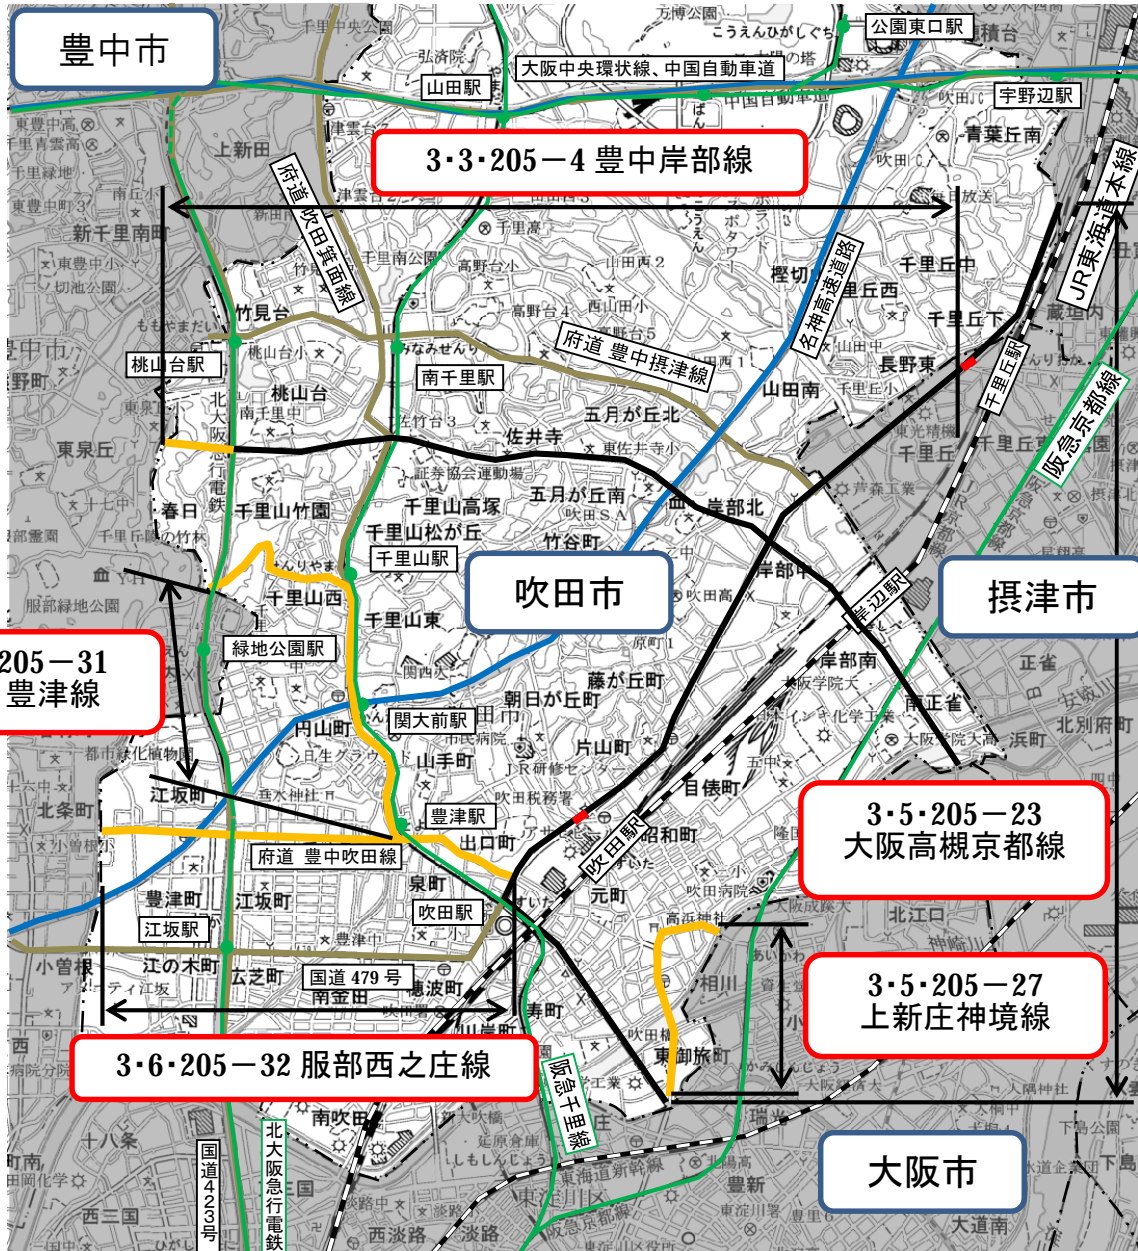

位置図

北部大阪都市計画区域

吹田市

- 【凡例】
- 変更する区域 —
 - 廃止する区域 —
 - 変更後の区域 —